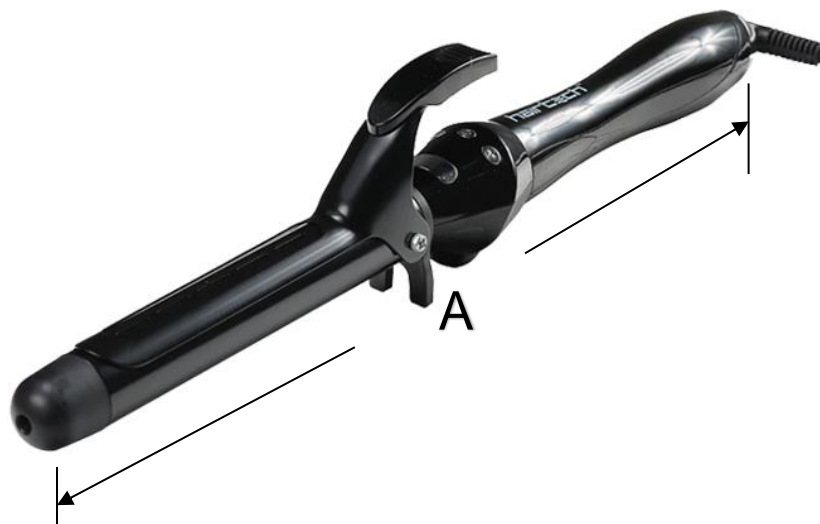

Dimensiones de la Tenza para Cabello Profesional, CurlyPro

Clave	A
MXCUR-001	39