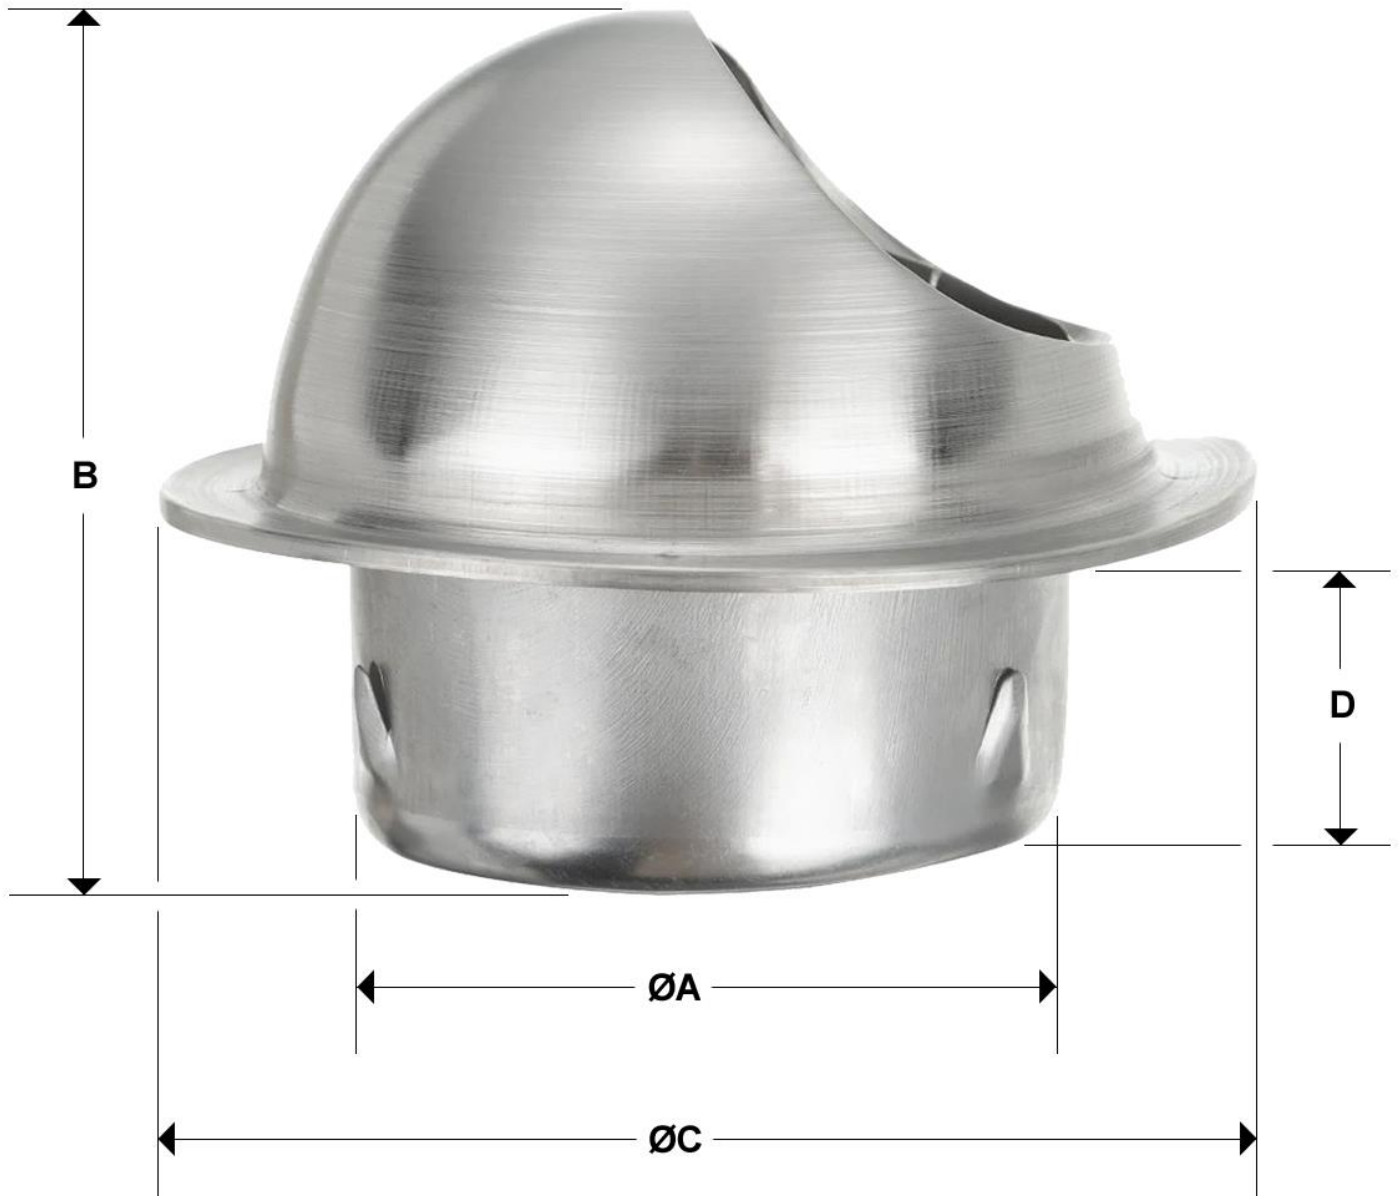

Dimensiones Específicas de la Rejilla para Aire, GrillBall.

Clave	ØA mm	B mm	C mm	D mm
MXGLL-001 a MXGLL-008	120	100	140	40
MXGLL-009 a MXGLL-016	100	100	140	40
MXGLL-017 a MXGLL-024	80	80	120	40
MXGLL-025 a MXGLL-032	60	90	120	40