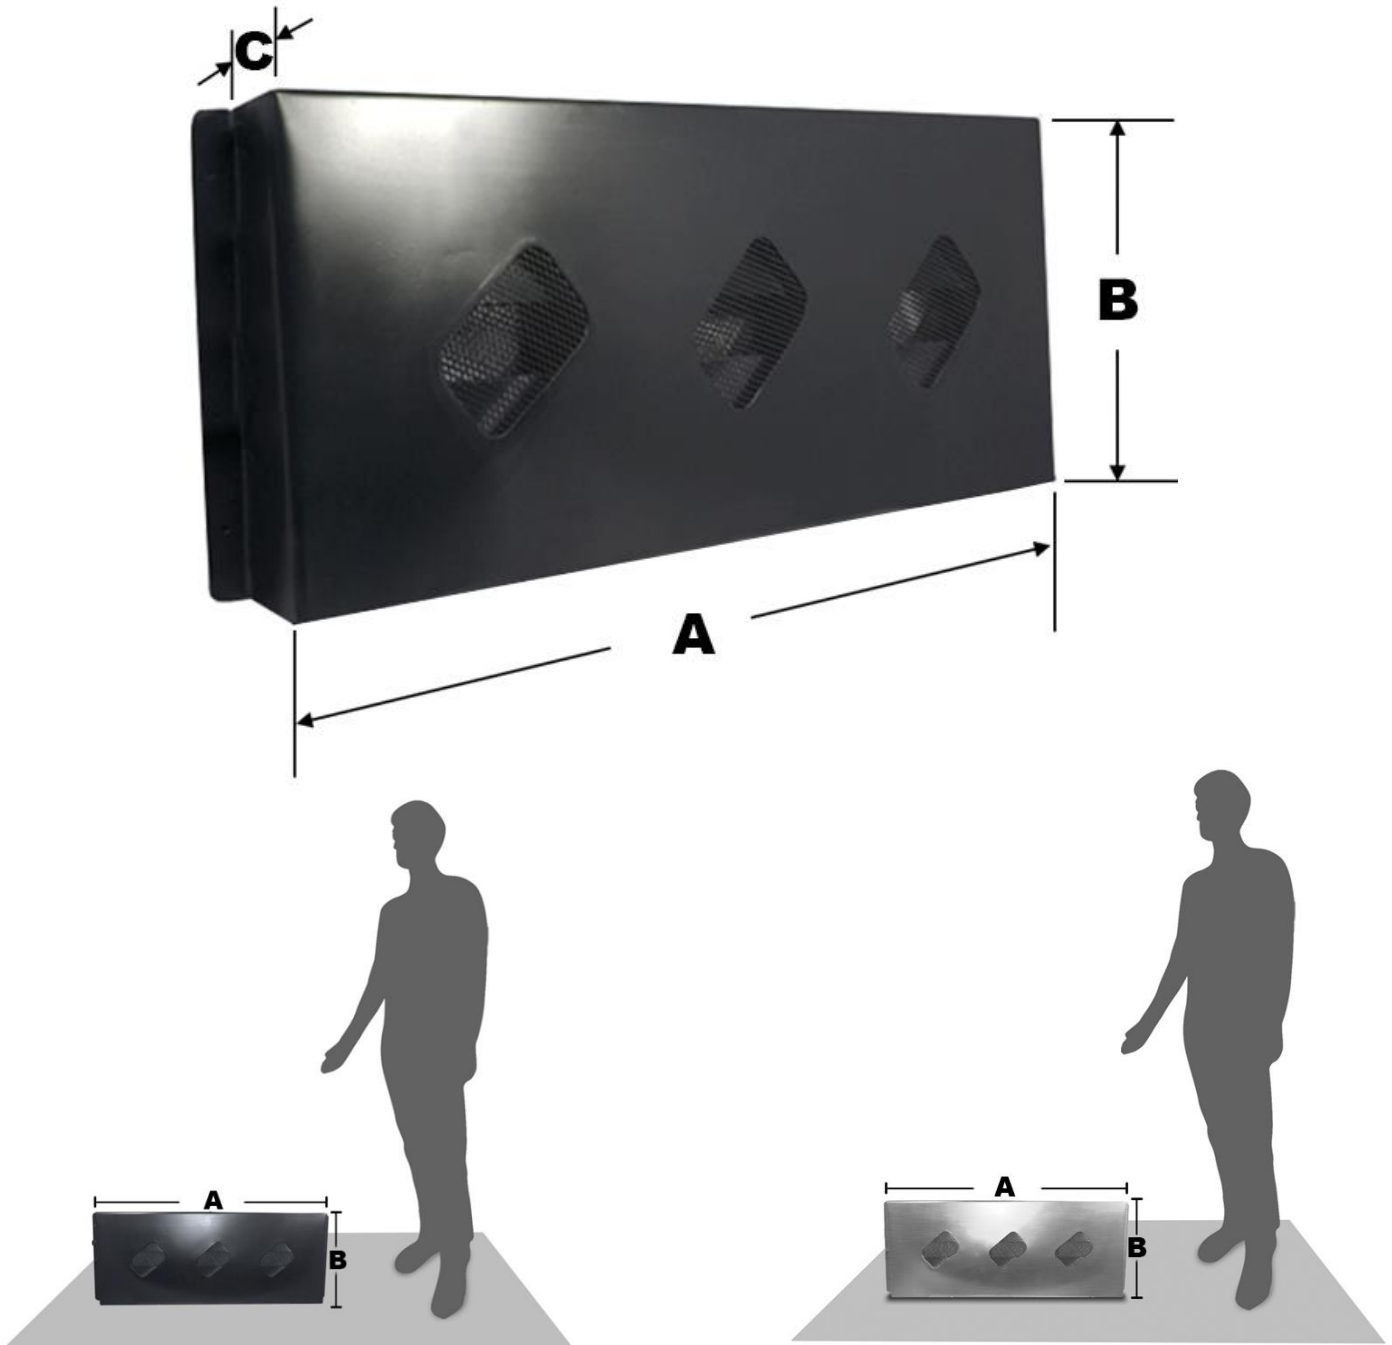

FarmHeat

Dimensiones Específicas del Calentador Portátil para Animales, FarmHeat en mm.

Clave	A	B	C
MXLEF-001	520	200	30
MXLEF-002	520	200	30
MXLEF-003	520	200	30
MXLEF-004	520	200	30