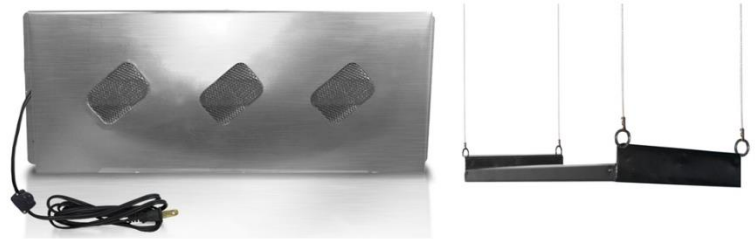

FarmHeat

Galería del Calentador Portátil para Animales, FarmHeat .

Versión de Corrección	Nombre del Autor	Descripción del Error	Descripción de la Corrección	Vo.Bo. Supervisor
V1	Jessica Lorenzo	Ficha Nueva	Ninguna	Antonio García