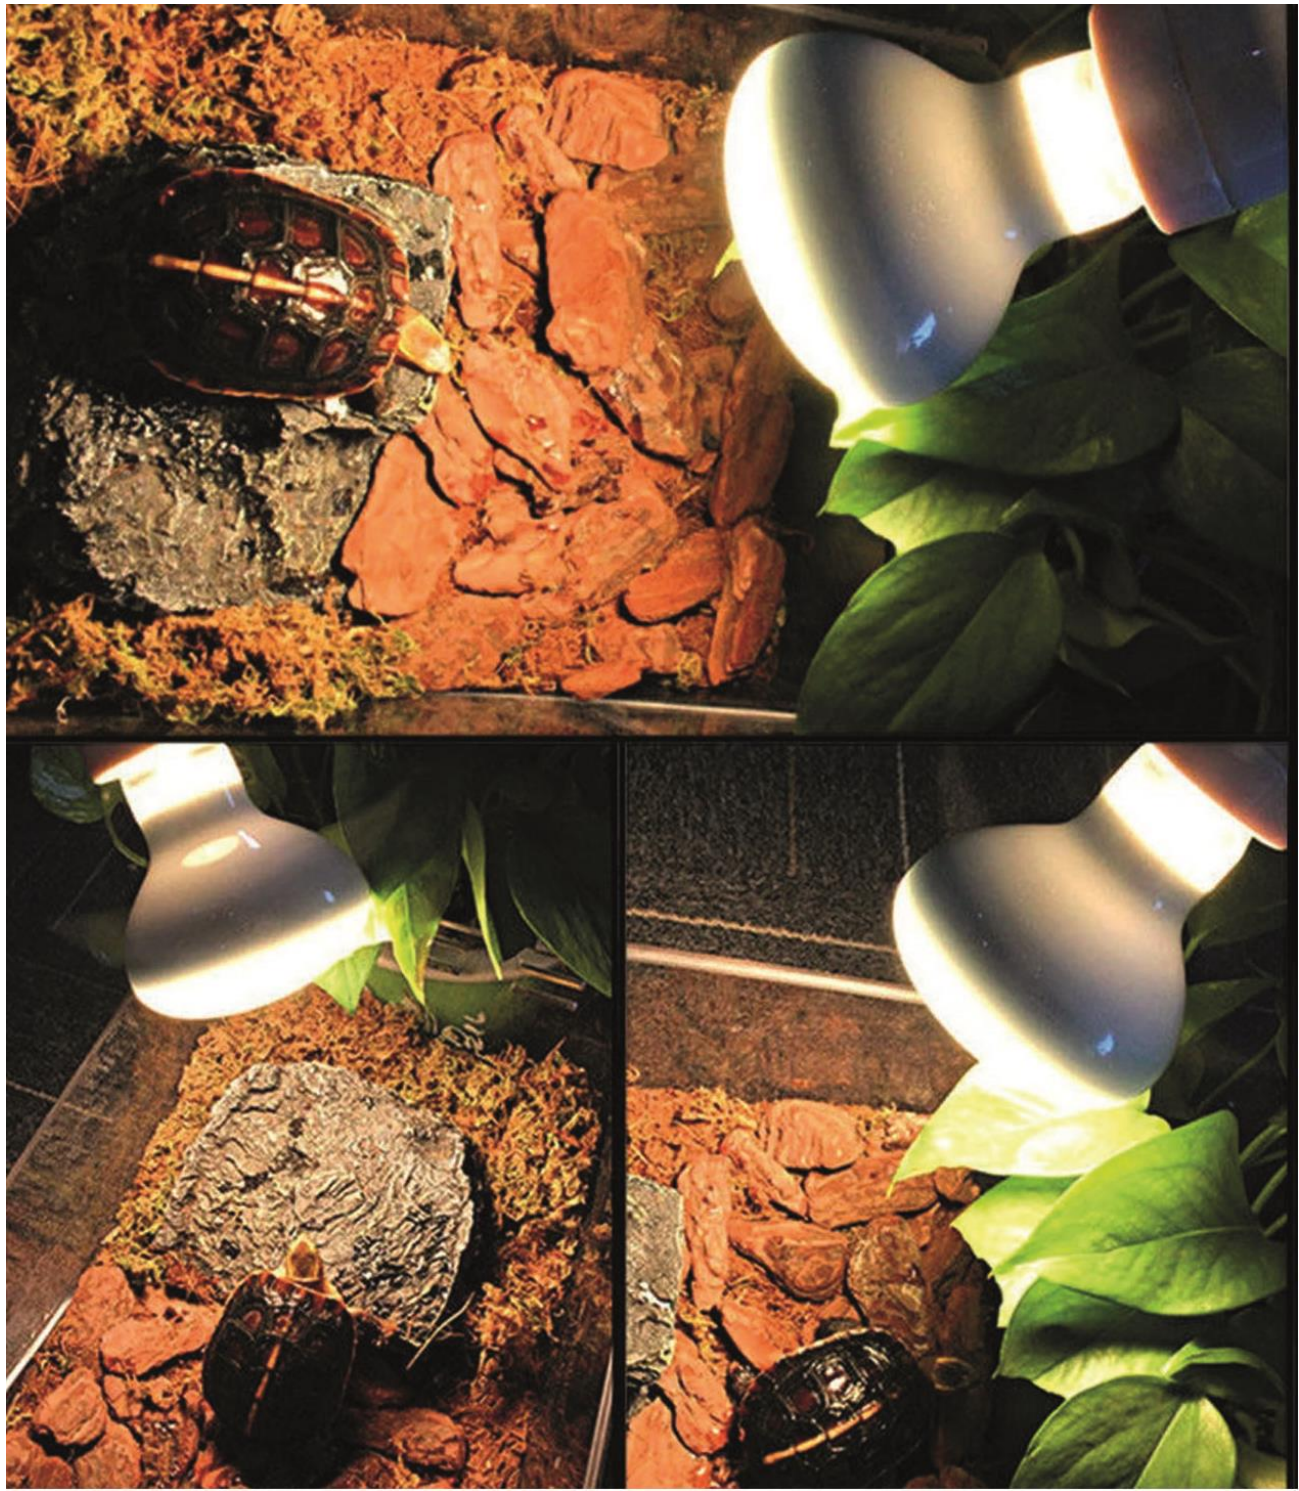

Galería de las Bombillas, RadiGlowWhite

Versión de Corrección	Nombre del Autor	Descripción del Error	Descripción de la Corrección	Vo.Bo. Supervisor
V1	Jessica Lorenzo	Ficha Nueva	Ninguna	J.D.