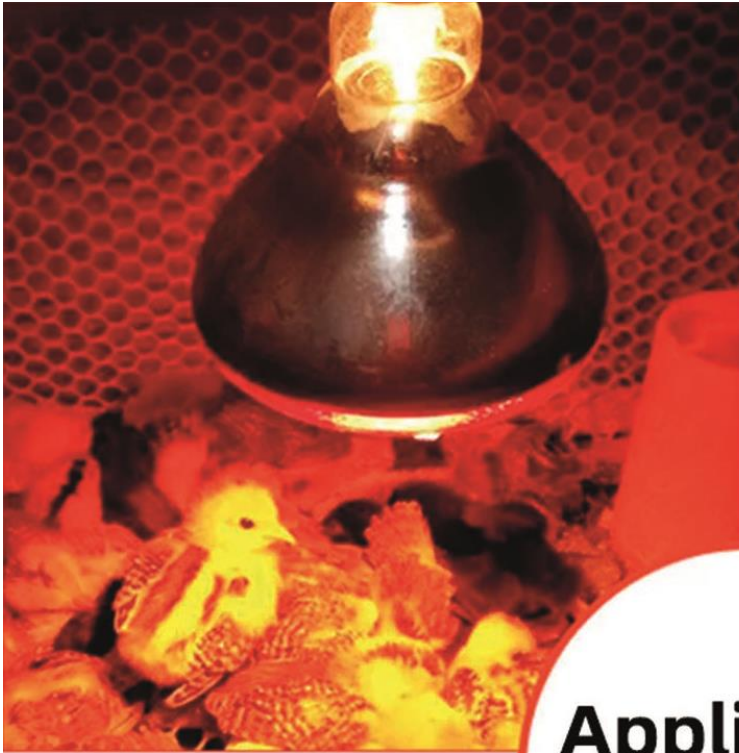

Características Generales de las Bombillas, RadiGlowTransparent.

RadiGlowTransparent, son bombillas de conservación de calor, excelentes para uso en invierno o en clima frío.

Vida útil promedio de la bombilla: 3000 horas.

Contiene rayos UVA lo suficientemente brillantes

Para brindarle una vista excelente y natural de sus reptiles y anfibios.

Lámpara diurna de neodimio de amplio espectro para viveros/terrarios.

Vidrio azul sin recubrimiento para una mejor transferencia de calor.

Favorece el comportamiento termo regulador natural.

Aplicaciones de las Bombillas, RadiGlowTransparent.

RadiGlowTransparent, utilizado en granjas, cerdos, cría de pollos, reptiles, anfibios, botánica, u otro ganado.

Dimensiones Específicas de las Bombillas, RadiGlowTransparent en mm.

Clave	A	B	C
MXOWE-001 al MXOWE-009	63	105	25

Galería de las Bombillas, RadiGlowTransparent

Galería de las Bombillas, RadiGlowTransparent