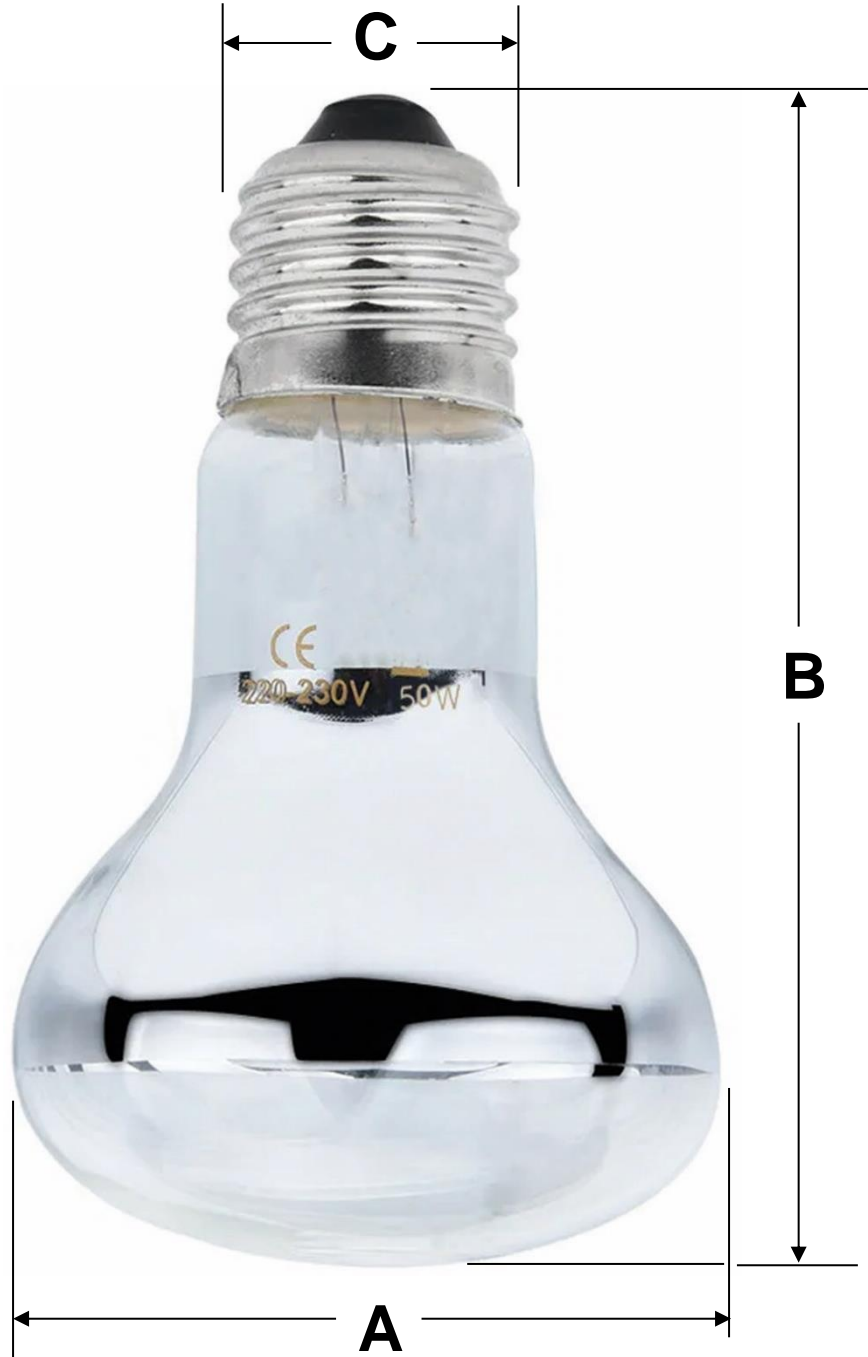

Dimensiones Específicas de las Bombillas, RadiGlowTransparent en mm.

Clave	A	B	C
MXOWE-001 al MXOWE-009	63	105	25