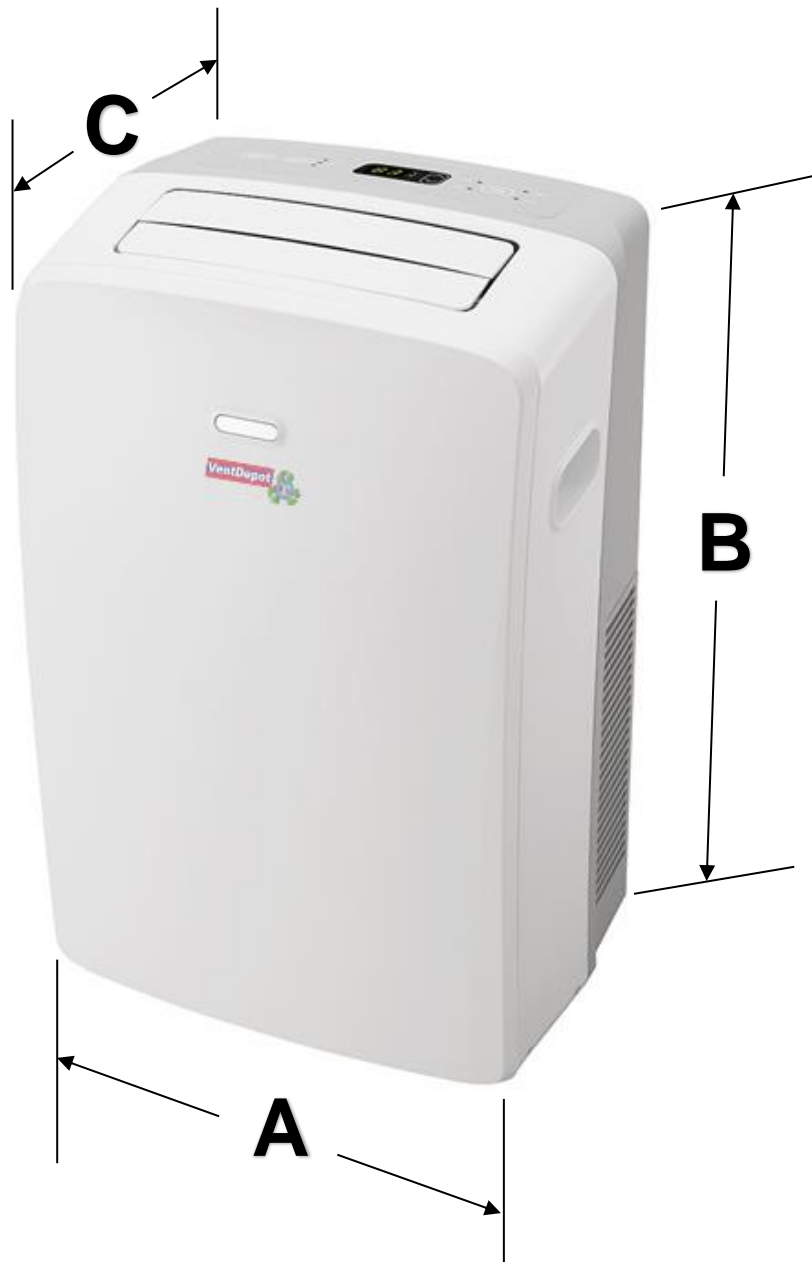

WindPort

Dimensiones Especificas del Aire Acondicionado Portátil, WindPort en mm.			
Clave	A	B	C
MXPIR-001	430	695	325