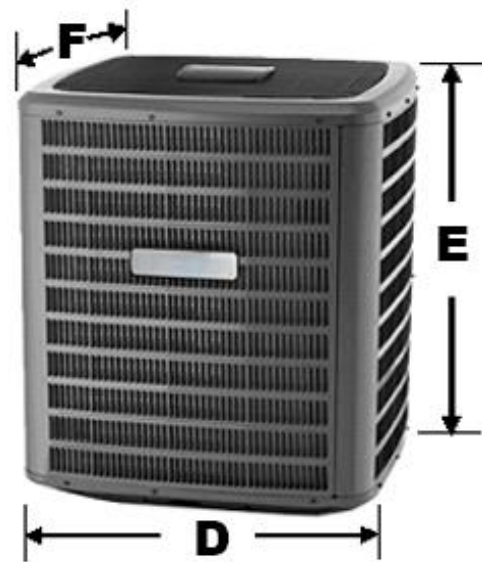

NewCasset

Dimensiones del Aire Acondicionado Cassette, NewCasset

Clave	A Pulg.	B Pulg.	C Pulg.	D Pulg.	E Pulg.	F Pulg.
MXSET-001	33.0	9.4	33.0	29.1	33.0	29.1
MXSET-002	33.0	9.4	33.0	29.1	33.0	29.1
MXSET-003	33.0	12.5	33.0	29.1	38.9	29.1
MXSET-004	33.0	12.5	33.0	36.2	37.4	36.2
MXSET-005	33.0	12.5	33.0	36.2	39.3	36.2
MXSET-006	33.0	9.4	33.0	25.9	27.5	25.9
MXSET-007	33.0	9.4	33.0	25.9	27.5	25.9
MXSET-008	33.0	12.5	33.0	32.6	29.1	32.2
MXSET-009	33.0	12.5	33.0	35.4	36.2	35.4
MXSET-010	33.0	12.5	33.0	35.4	38.1	35.4
MXSET-011	33.0	9.4	33.0	23.2	25.9	23.2
MXSET-012	33.0	9.4	33.0	23.2	25.9	23.2
MXSET-013	33.0	12.5	33.0	25.9	27.5	25.9
MXSET-014	33.0	12.5	33.0	29.1	36.2	29.1
MXSET-015	33.0	12.5	33.0	29.1	40.1	29.1