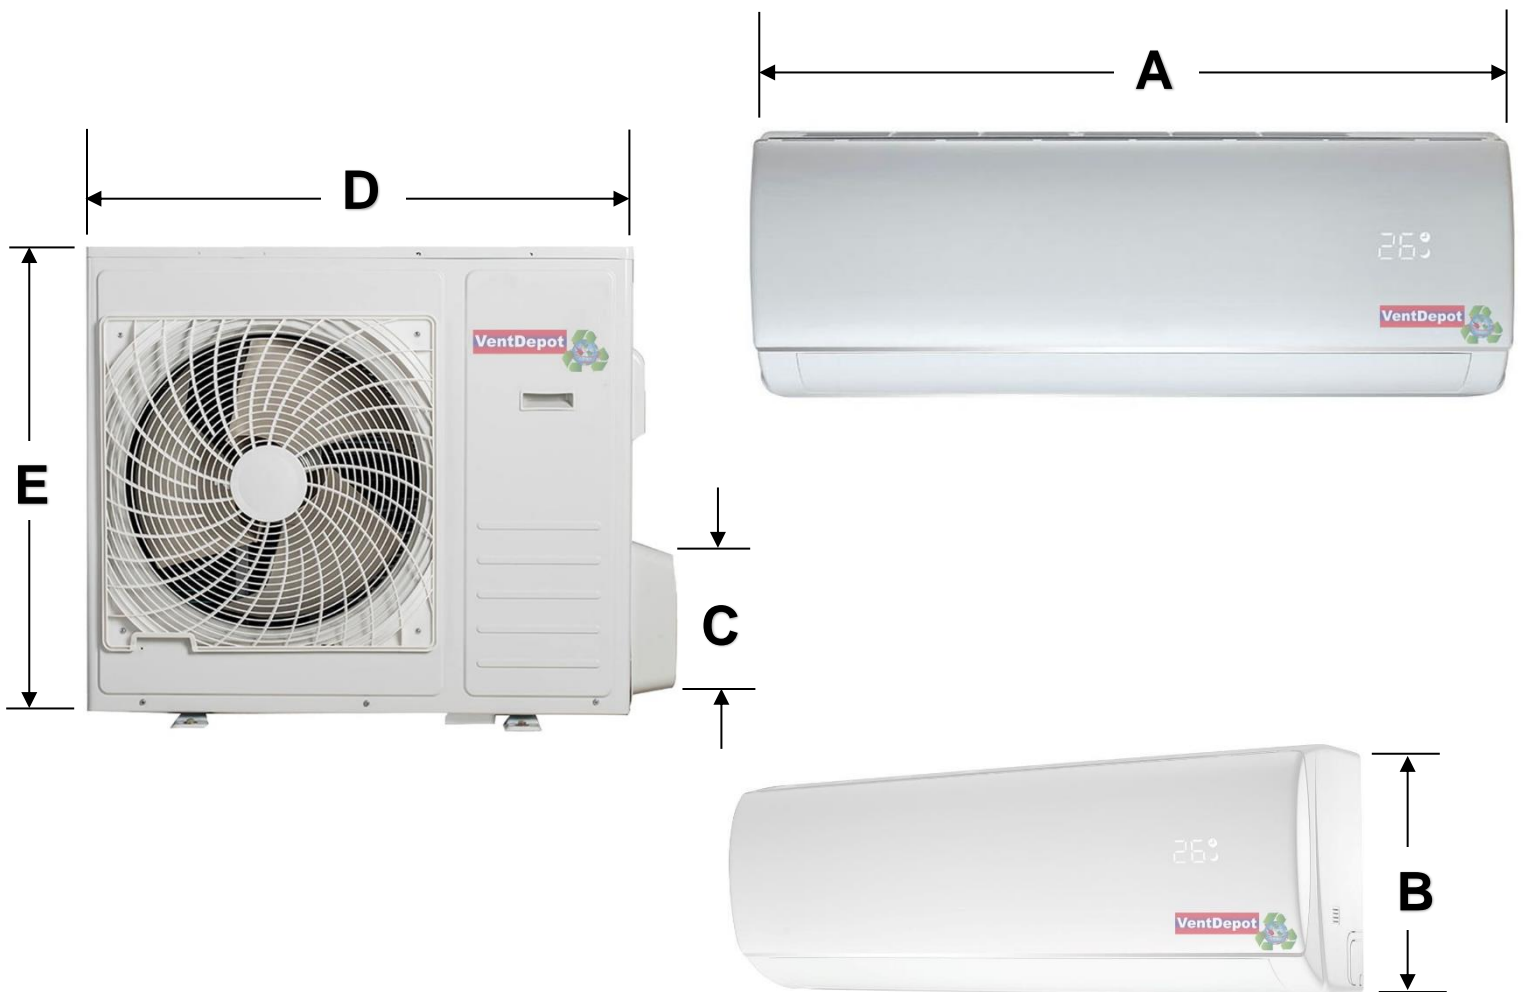

FrikkoPro

Ficha Técnica

Características Generales del Aire Acondicionado FrikkoPro.

El Aire Condicionado **FrikkoPro** es un filtro dual de nueva tecnología de sistema puro optimizado para un máximo rendimiento y garantiza un ambiente libre de riesgos.

Dimensiones Específicas del Aire Acondicionado FrikkoPro en mm.

Clave	A	B	C	D	E	F
MXFIP-001	820	300	200	728	550	305
MXFIP-002	820	300	200	715	492	325
MXFIP-003	1010	320	220	780	605	290
MXFIP-004	1190	340	260	845	699	380
MXFIP-005	820	300	210	728	550	305
MXFIP-006	820	300	210	715	492	325
MXFIP-007	1010	315	220	780	605	290
MXFIP-008	1186	340	260	845	699	380