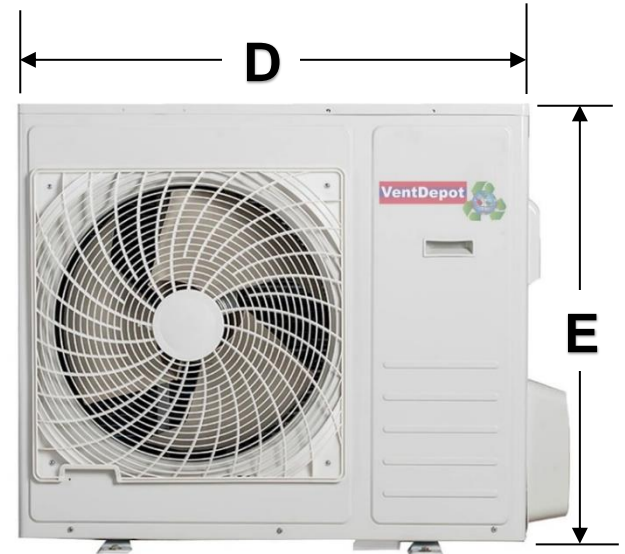

Características Generales del Aire Acondicionado Avant.

El Aire Acondicionado **Avant** es un filtro dual de nueva tecnología de sistema puro optimizado para un máximo rendimiento y garantiza un ambiente libre de riesgos.

Garantía del Aire Condicionado Avant.

El **Avant**, cuenta con 1 año de garantía sujeto a cláusulas VentDepot.

Características Técnicas Específicas del Aire Acondicionado Avant.

Clave	Capacidad		Refrigerante	Descripción Función	Voltaje			SEER	Dimensiones con Empaque en cm.			
	Ton	BTUs			V	F	HZ		Peso Kg	Base	Alto	Ancho
MXFAV-001	1	12,000	R-410A	Sólo Frío	115	1	60	12,2	26.5	82	27	22
MXFAV-002	1	12,000	R-410A	Solo Frío	230	1	60	12,4	26.5	82	27	22
MXFAV-003	1.5	18,000	R-410A	Solo Frío	230	1	60	12,3	26.5	92	32	24
MXFAV-004	2	24,000	R-410A	Solo Frío	230	1	60	12,9	26.5	109	32	24
MXFAV-005	1	12,000	R-410A	Frío Calor	115	1	60	12,2	26.5	82	27	22
MXFAV-006	1	12,000	R-410A	Frío Calor	230	1	60	12,4	26.5	82	27	22
MXFAV-007	1.5	18,000	R-410A	Frío Calor	230	1	60	12,3	26.5	92	32	24
MXFAV-008	2	24,000	R-410A	Frío Calor	230	1	60	12,9	26.5	109	32	24

Dimensiones Específicas del Aire Acondicionado Avant en mm.						
Clave	A	B	C	D	E	F
MXFAV-001	820	270	220	715	482	240
MXFAV-002	820	270	220	715	540	240
MXFAV-003	920	320	240	810	585	280
MXFAV-004	1090	320	240	860	650	310
MXFAV-005	820	270	220	715	540	240
MXFAV-006	820	270	220	715	540	240
MXFAV-007	920	320	240	810	585	280
MXFAV-008	1090	320	240	860	650	310