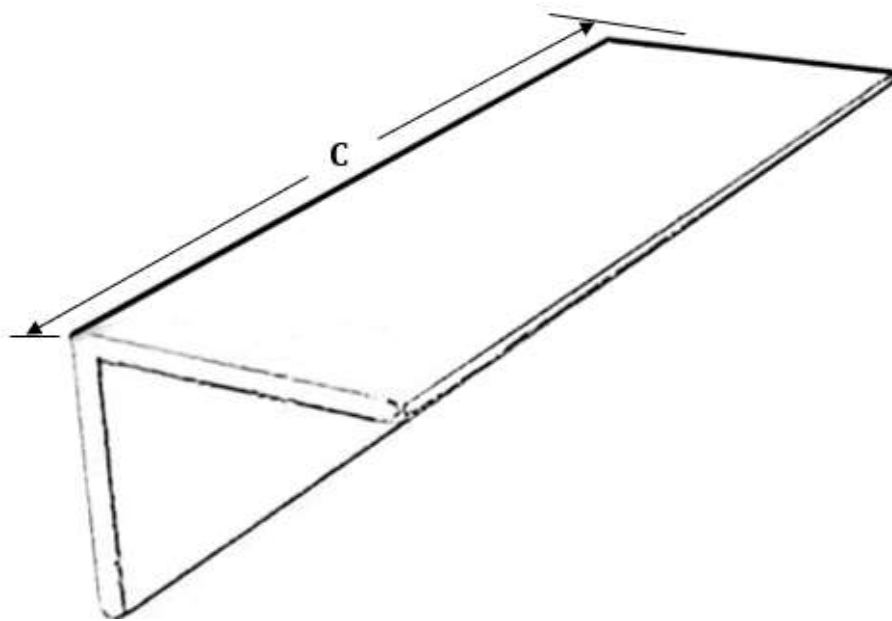

Dimensiones Especificas del Perfil Protector de Filos Tipo L, BorderStep.

Clave	A	B	C
	mm	mm	mm
MXBOE-001	12.7	12.7	1520
MXBOE-002	12.7	12.7	3050
MXBOE-003	12.7	19.05	1520
MXBOE-004	12.7	19.05	3050
MXBOE-005	12.7	25.4	1520
MXBOE-006	12.7	25.4	3050
MXBOE-007	12.7	38.1	1520
MXBOE-008	12.7	38.1	3050
MXBOE-009	12.7	50.8	1520
MXBOE-010	12.7	50.8	3050
MXBOE-011	12.7	76.2	1520
MXBOE-012	12.7	76.2	3050
MXBOE-013	76.2	19.05	1520
MXBOE-014	76.2	19.05	3050
MXBOE-015	76.2	25.4	1520
MXBOE-016	76.2	25.4	3050
MXBOE-017	76.2	12.7	1520
MXBOE-018	76.2	12.7	3050
MXBOE-019	76.2	50.8	1520
MXBOE-020	76.2	50.8	3050
MXBOE-021	76.2	76.2	1520
MXBOE-022	76.2	76.2	3050
MXBOE-023	25.4	25.4	1520
MXBOE-024	25.4	25.4	3050
MXBOE-025	25.4	38.1	1520
MXBOE-026	25.4	38.1	3050
MXBOE-027	25.4	50.8	1520
MXBOE-028	25.4	50.8	3050
MXBOE-029	25.4	76.2	1520
MXBOE-030	25.4	76.2	3050
MXBOE-031	25.4	38.1	1520
MXBOE-032	25.4	38.1	3050
MXBOE-033	25.4	50.8	1520
MXBOE-034	25.4	50.8	3050
MXBOE-035	25.4	76.2	1520
MXBOE-036	25.4	76.2	3050
MXBOE-037	50.8	50.8	1520
MXBOE-038	50.8	50.8	3050
MXBOE-039	50.8	76.2	1520

Dimensiones Especificas del Perfil Protector de Filos Tipo L, BorderStep.

Clave	A	B	C
	mm	mm	mm
MXBOE-040	50.8	76.2	3050
MXBOE-041	76.2	76.2	1520
MXBOE-042	76.2	76.2	3050

Galería de Imágenes del Perfil Protector de Filos Tipo L, BorderStep.