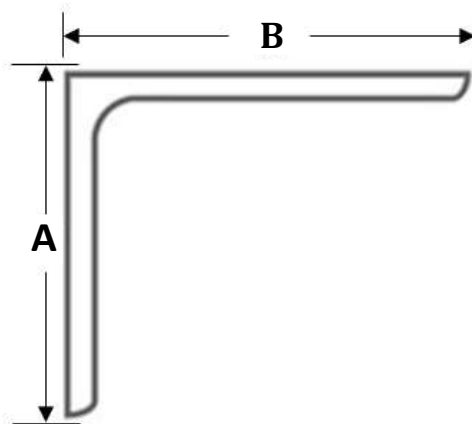

Dimensiones Especificas del Perfil Protector de Filos Tipo L, BorderStep.

Clave	A	B	C
	mm	mm	mm
MXBOE-001	12.7	12.7	1520
MXBOE-002	12.7	12.7	3050
MXBOE-003	12.7	19.05	1520
MXBOE-004	12.7	19.05	3050
MXBOE-005	12.7	25.4	1520
MXBOE-006	12.7	25.4	3050
MXBOE-007	12.7	38.1	1520
MXBOE-008	12.7	38.1	3050
MXBOE-009	12.7	50.8	1520
MXBOE-010	12.7	50.8	3050
MXBOE-011	12.7	76.2	1520
MXBOE-012	12.7	76.2	3050
MXBOE-013	76.2	19.05	1520
MXBOE-014	76.2	19.05	3050
MXBOE-015	76.2	25.4	1520
MXBOE-016	76.2	25.4	3050
MXBOE-017	76.2	12.7	1520
MXBOE-018	76.2	12.7	3050
MXBOE-019	76.2	50.8	1520
MXBOE-020	76.2	50.8	3050
MXBOE-021	76.2	76.2	1520
MXBOE-022	76.2	76.2	3050
MXBOE-023	25.4	25.4	1520
MXBOE-024	25.4	25.4	3050
MXBOE-025	25.4	38.1	1520
MXBOE-026	25.4	38.1	3050
MXBOE-027	25.4	50.8	1520
MXBOE-028	25.4	50.8	3050
MXBOE-029	25.4	76.2	1520
MXBOE-030	25.4	76.2	3050
MXBOE-031	25.4	38.1	1520
MXBOE-032	25.4	38.1	3050
MXBOE-033	25.4	50.8	1520
MXBOE-034	25.4	50.8	3050
MXBOE-035	25.4	76.2	1520
MXBOE-036	25.4	76.2	3050
MXBOE-037	50.8	50.8	1520
MXBOE-038	50.8	50.8	3050
MXBOE-039	50.8	76.2	1520

Dimensiones Especificas del Perfil Protector de Filos Tipo L, BorderStep.

Clave	A	B	C
	mm	mm	mm
MXBOE-040	50.8	76.2	3050
MXBOE-041	76.2	76.2	1520
MXBOE-042	76.2	76.2	3050

Galería de Imágenes del Perfil Protector de Filos Tipo L, BorderStep.