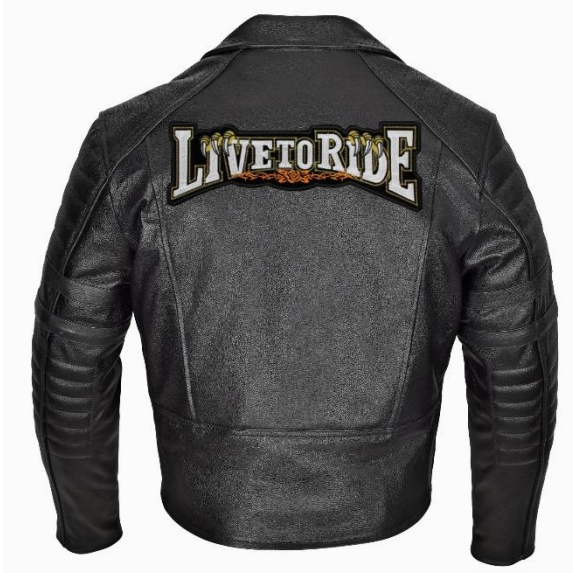

Galería del del Parche: Motorcyle.