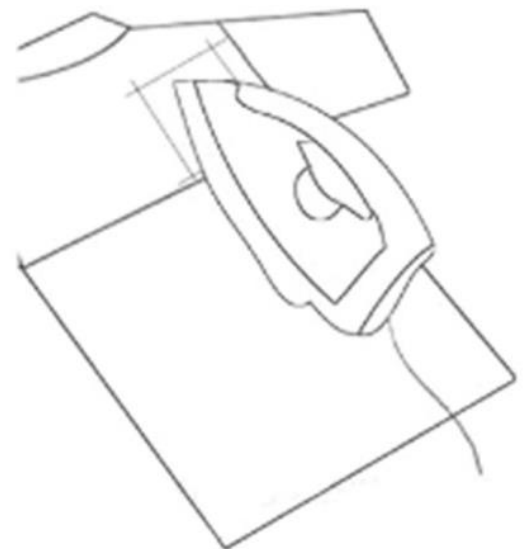

Dimensiones Específicas del Parche Dragón01 en mm.

Clave	A	B
MXDRG-001 al MXDRG-005	190	300

Galería del del Parche, Dragón01.

Galería de Indicaciones del Parche, Dragón01.

1- Pon el parche en tu tela con el lado bordado hacia arriba.

2- Coloque la tela de algodón sobre el parche

3- Parche para planchar en alto durante unos 30 segundos

4- Planchar el interior de la prenda por debajo del recorrido 30 segundos

Galería del Parche, Dragón01.