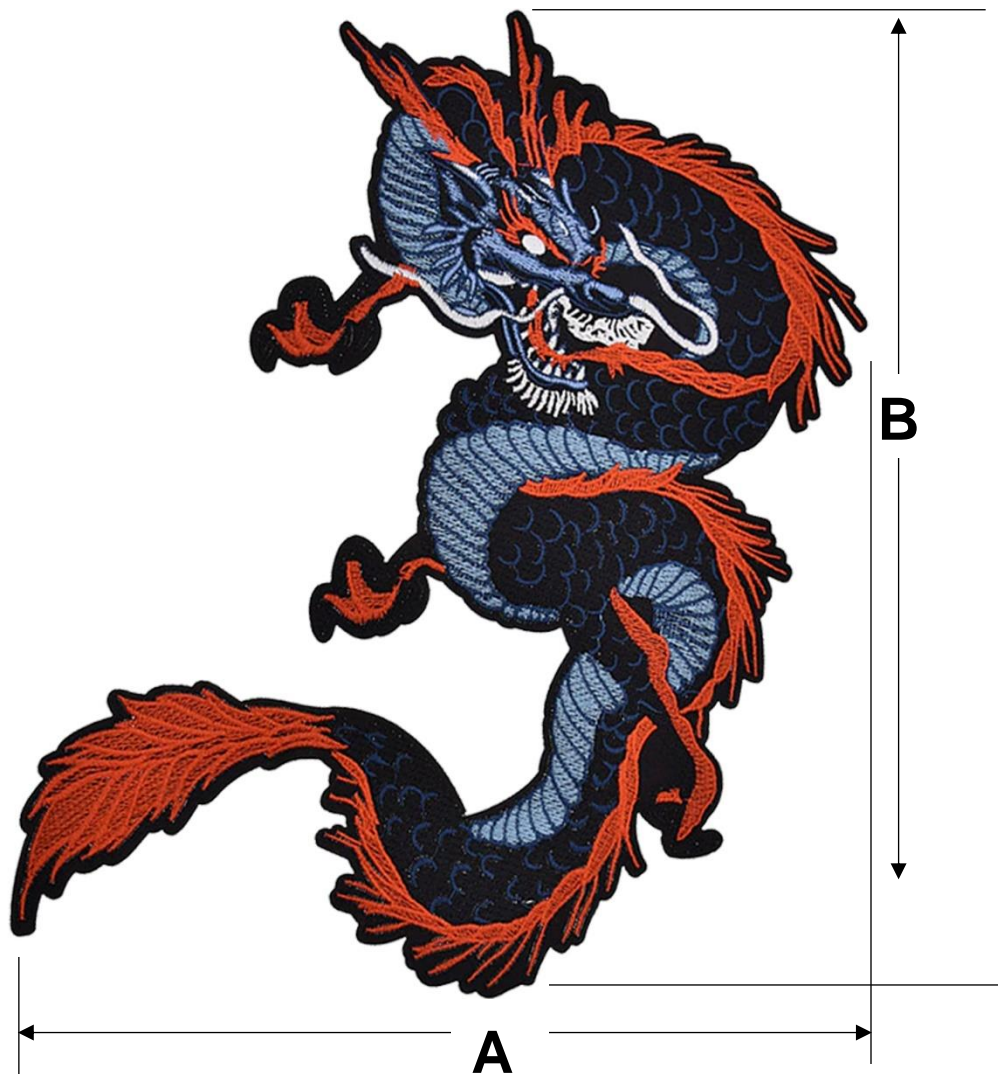

Dimensiones Específicas del Parche Dragón01 en mm.

Clave	A	B
MXDRG-001 al MXDRG-005	190	300