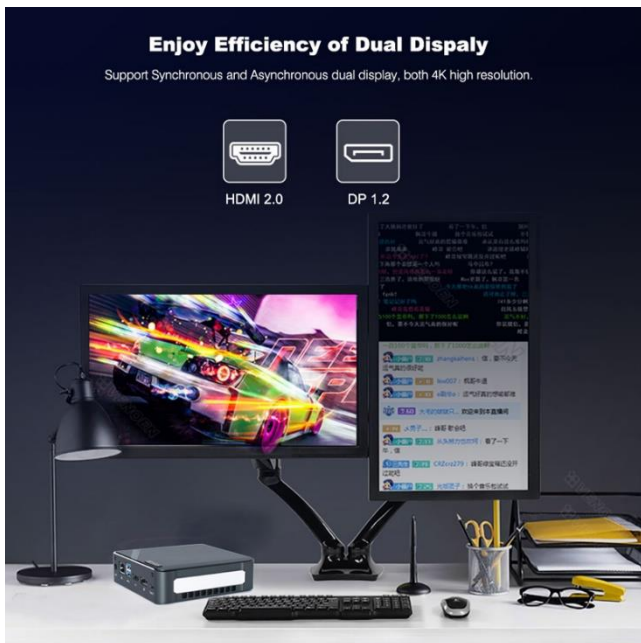

Galería de MiniPC UltraBox.