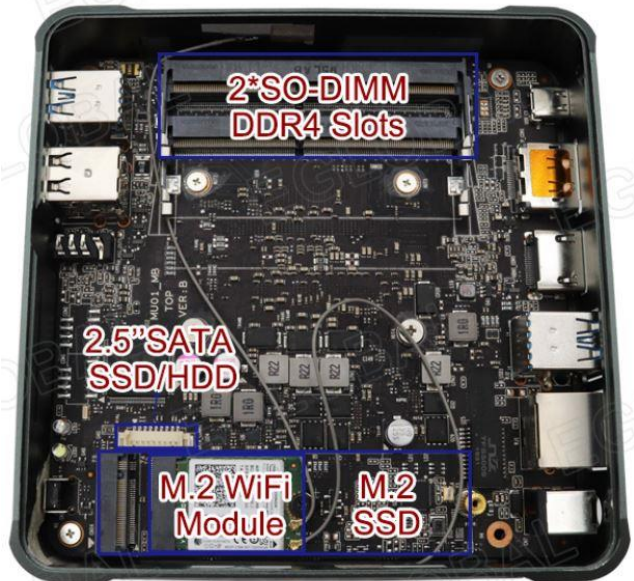

Características Generales del MiniPC UltraBox.

La MiniPC UltraBox es una MiniPC de gama alta en tecnología ideal para una amplia variación de aplicaciones informáticas en el hogar o en la oficina, ultra compacta con un diseño de chasis de superficie de aluminio pulido.

Puertos HDMI: 1 (Uno), Puertos DP: 1 (Uno)

Puerto Type C 3.1: 1 (Uno).

Puertos RJ45: 1 (Uno).

Puertos Micrófono: 1 (Uno).

Puertos Audífonos: 1 (Uno).

Sistema Operativo: Windows 10.

Adaptador de corriente: DC 120V.

Garantía del MiniPC UltraBox.

El MiniPC **UltraBox**, cuenta con 1 año de garantía sujeto a cláusulas VentDepot.

Características Técnicas Específicas del MiniPC UltraBox.

Clave	Procesador	Memoria DDR4	Disco Duro M.2 sata		Gráficos	Sistema Operativo	Adaptador de Corriente	Peso y dimensiones con empaque mm			
		GB	GB	TB	Intel UHD			kg	Base	Alto	Ancho
MXUBX-001	Intel Core i5	-	-	-	620	Win 10	12V3A	0.7	128	128	38
MXUBX-002	Intel Core i5	8	256	-	620	Win 10	12V3A	0.7	128	128	38
MXUBX-003	Intel Core i5	16	256	-	620	Win 10	12V3A	0.7	128	128	38
MXUBX-004	Intel Core i5	32	256	-	620	Win 10	12V3A	0.7	128	128	38
MXUBX-005	Intel Core i5	8	512	-	620	Win 10	12V3A	0.7	128	128	38
MXUBX-006	Intel Core i5	16	512	-	620	Win 10	12V3A	0.7	128	128	38
MXUBX-007	Intel Core i5	32	512	-	620	Win 10	12V3A	0.7	128	128	38
MXUBX-008	Intel Core i5	8	-	1	620	Win 10	12V3A	0.7	128	128	38
MXUBX-009	Intel Core i5	16	-	1	620	Win 10	12V3A	0.7	128	128	38
MXUBX-010	Intel Core i5	32	-	1	620	Win 10	12V3A	0.7	128	128	38
MXUBX-011	Intel Core i5	8	-	2	620	Win 10	12V3A	0.7	128	128	38
MXUBX-012	Intel Core i5	16	-	2	620	Win 10	12V3A	0.7	128	128	38
MXUBX-013	Intel Core i5	32	-	2	620	Win 10	12V3A	0.7	128	128	38

Dimensiones Específicas del MiniPC UltraBox.			
Clave	A	B	C
MXUBX-001 a MXUBX-013	128 mm	128 mm	38 mm

Galería de MiniPC UltraBox.

Galería de MiniPC UltraBox.

Corrección de Ficha Técnica	Autor	Descripción del Error	Vo. Bo. Supervisor
V1	Santiago Gómez	Ninguna	Jessica Lorenzo