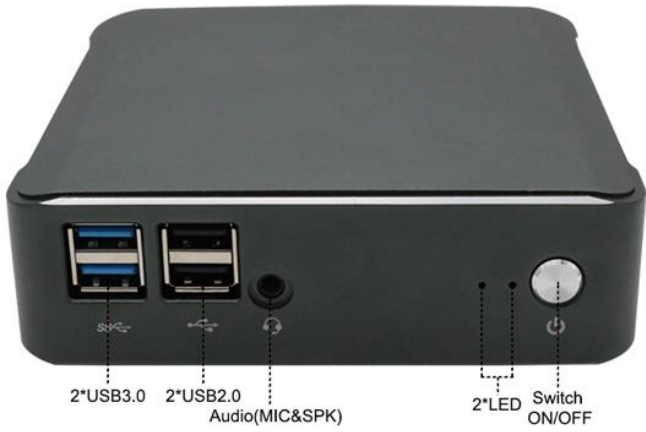

Galería de MiniPC UltraBox.

Corrección de Ficha Técnica	Autor	Descripción del Error	Vo. Bo. Supervisor
V1	Santiago Gómez	Ninguna	Jessica Lorenzo

(55) 5822-1516

ventas@ventdepot.com

www.ventdepot.com

Escanea y Paga
Desde tu Celular