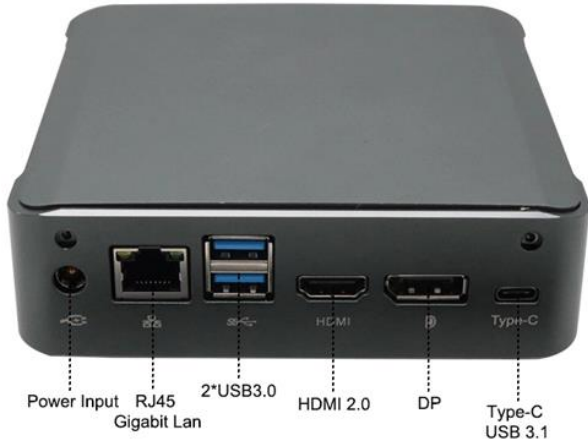

Galería de MiniPC UltraBox.

Corrección de Ficha Técnica	Autor	Descripción del Error	Vo. Bo. Supervisor
V1	Santiago Gómez	Ninguna	Jessica Lorenzo

(55) 5822-1516

ventas@ventdepot.com

www.ventdepot.com

Escanea y Paga
Desde tu Celular