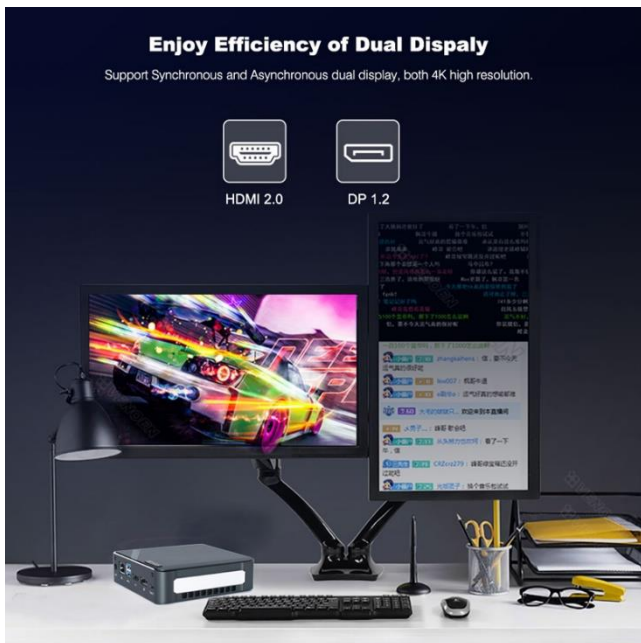

Galería de MiniPC UltraBox-C.