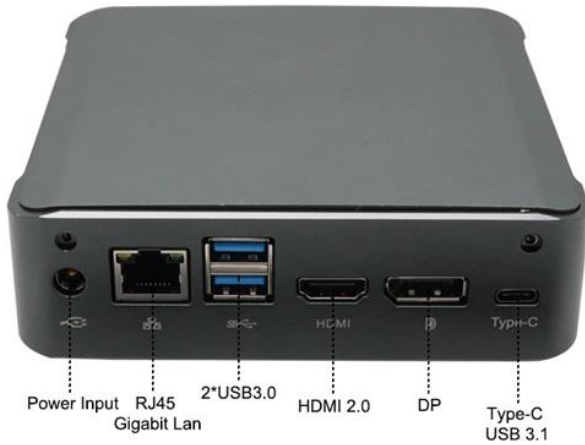

Galería de MiniPC UltraBox-C.

Corrección de Ficha Técnica	Autor	Descripción del Error	Vo. Bo. Supervisor
V1	Santiago Gómez	Ninguna	Jessica Lorenzo