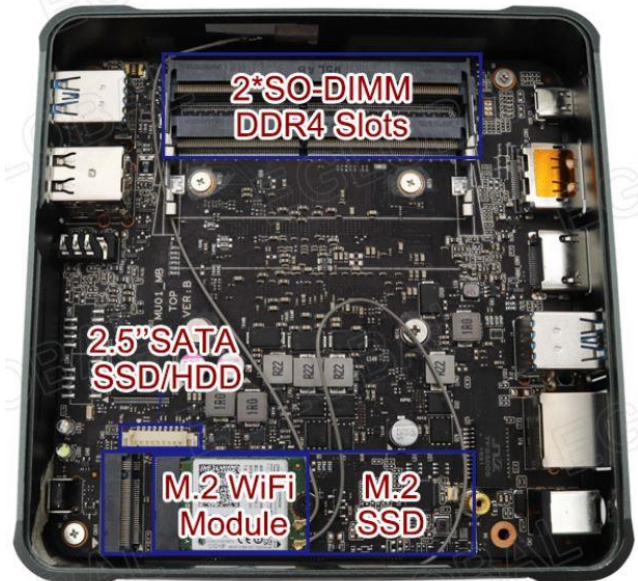

Galería de MiniPC UltraBox-C.