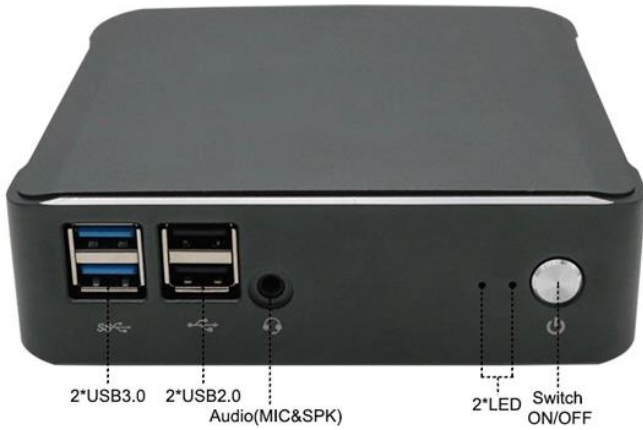

Galería de MiniPC UltraBox-C.

Corrección de Ficha Técnica	Autor	Descripción del Error	Vo. Bo. Supervisor
V1	Santiago Gómez	Ninguna	Jessica Lorenzo