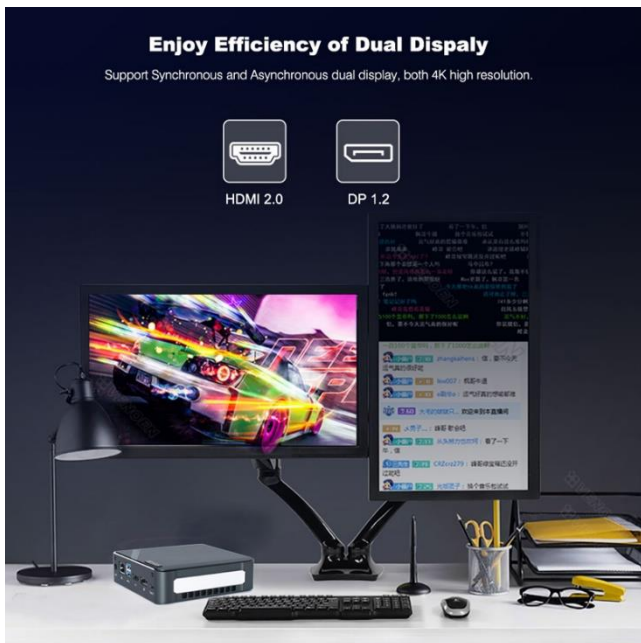

Galería de MiniPC UltraBox-B.