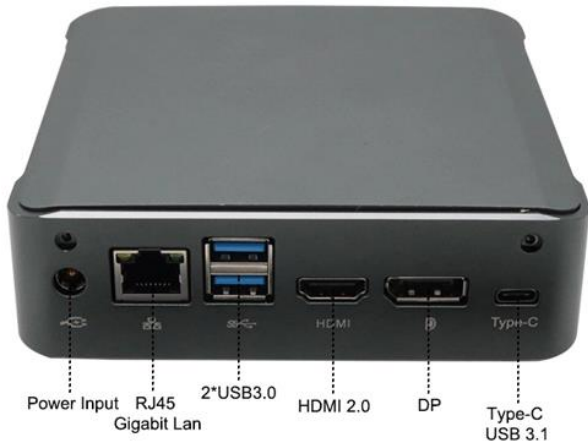

Galería de MiniPC UltraBox-B.

Corrección de Ficha Técnica	Autor	Descripción del Error	Vo. Bo. Supervisor
V1	Santiago Gómez	Ninguna	Jessica Lorenzo

(55) 5822-1516
ventas@ventdepot.com
www.ventdepot.com

Escanea y Paga Desde tu Celular