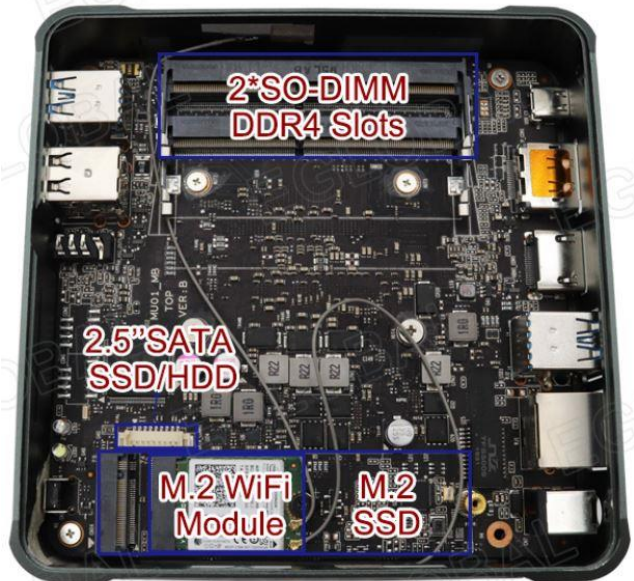

Galería de MiniPC UltraBox-B.