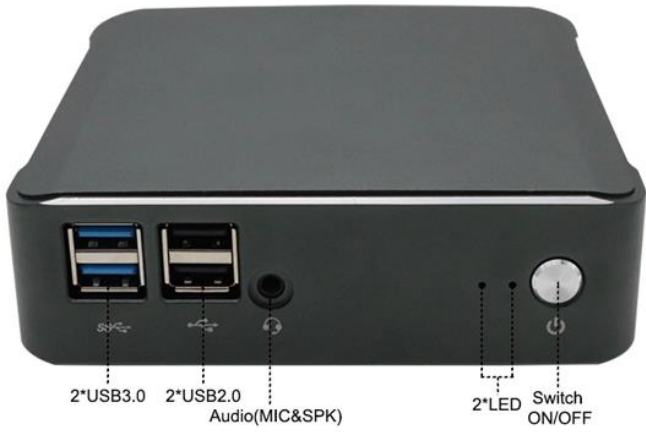

Características Generales del MiniPC UltraBox-B.

La MiniPC UltraBox-B es una MiniPC de gama alta en tecnología ideal para una amplia variación de aplicaciones informáticas en el hogar o en la oficina, ultra compacta con un diseño de chasis de superficie de aluminio pulido.

Puertos: USB 3.0: 4 (Cuatro), USB 2.0: 1 (Uno).

Puertos HDMI: 1 (Uno), Puertos DP: 1 (Uno)

Puerto Type C 3.1: 1 (Uno).

Puertos RJ45: 1 (Uno).

Puertos Micrófono: 1 (Uno).

Puertos Audífonos: 1 (Uno).

Sistema Operativo: Windows 10.

Adaptador de corriente: DC 120V.

Aplicaciones del MiniPC UltraBox-B.

El MiniPC UltraBox-B, es ideal para aplicaciones exigentes en el mercado industrial, comercial, de investigación científica, militar, seguridad pública, servicios públicos y telecomunicaciones.

Dimensiones Específicas del MiniPC UltraBox-B.

Clave	A	B	C
MXUBO-001 a MXUBO-013	128 mm	128 mm	38 mm

Galería de MiniPC UltraBox-B.

Galería de MiniPC UltraBox-B.

Corrección de Ficha Técnica	Autor	Descripción del Error	Vo. Bo. Supervisor
V1	Santiago Gómez	Ninguna	Jessica Lorenzo