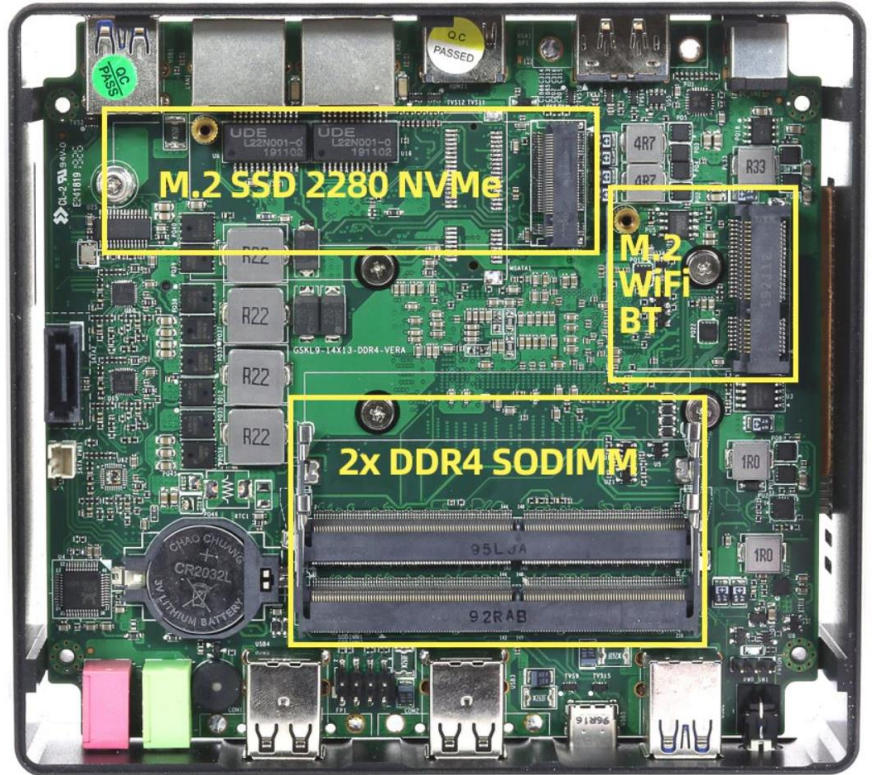

Galería de la MiniPC SpaceBox.

Corrección de Ficha Técnica	Autor	Descripción del Error	Vo. Bo. Supervisor
V1	Santiago Gómez	Ninguna	Jessica Lorenzo