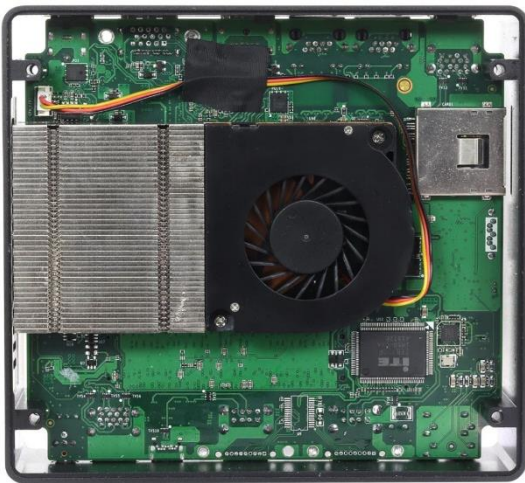

Galería de la MiniPC SpaceBox.

Corrección de Ficha Técnica	Autor	Descripción del Error	Vo. Bo. Supervisor
V1	Santiago Gómez	Ninguna	Jessica Lorenzo