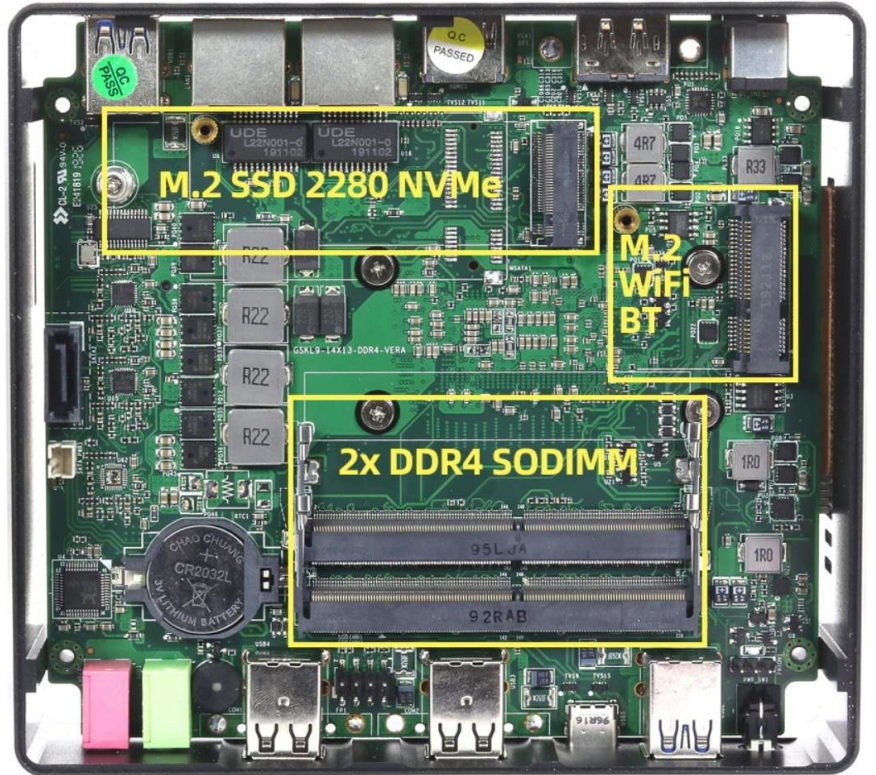

### Características Generales de la MiniPC SpaceBox-C.

La MiniPC SpaceBox-C es una MiniPC ideal para una amplia variación de aplicaciones informáticas en el hogar o en la oficina, ultra compacta con un diseño de chasis de superficie de aluminio pulido.

Puertos: USB 3.0: 4 (Cuatro).

Puertos: USB 2.0: 4 (Cuatro).

Puerto DP: 1 (Uno).

Puertos HDMI: 1 (Uno).

Puertos RJ45: 2 (Dos).

Puertos Audífonos: 1 (Uno).

Sistema Operativo: Windows 10.

Adaptador de corriente: DC 12V/5A.

### Dimensiones Específicas de la MiniPC SpaceBox-C.

Clave	A	B	C
MXSCX-001 a MXSCX-017	150 mm	135 mm	60 mm

Galería de la MiniPC SpaceBox-C.

Galería de la MiniPC SpaceBox-C.

Corrección de Ficha Técnica	Autor	Descripción del Error	Vo. Bo. Supervisor
V1	Santiago Gómez	Ninguna	Jessica Lorenzo