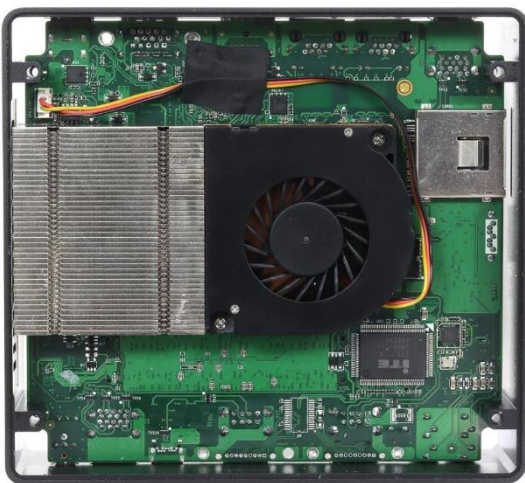

### Características Generales de la MiniPC SpaceBox-C.

La MiniPC SpaceBox-C es una MiniPC ideal para una amplia variación de aplicaciones informáticas en el hogar o en la oficina, ultra compacta con un diseño de chasis de superficie de aluminio pulido.

Puertos: USB 3.0: 4 (Cuatro).

Puertos: USB 2.0: 4 (Cuatro).

Puerto DP: 1 (Uno).

Puertos HDMI: 1 (Uno).

Puertos RJ45: 2 (Dos).

Puertos Audífonos: 1 (Uno).

Sistema Operativo: Windows 10.

Adaptador de corriente: DC 12V/5A.

### Aplicaciones de la MiniPC SpaceBox-C.

La MiniPC SpaceBox-C, es ideal para aplicaciones exigentes en el mercado industrial, comercial, de investigación científica, militar, seguridad pública, servicios públicos y telecomunicaciones.

### Dimensiones Específicas de la MiniPC SpaceBox-C.

Clave	A	B	C
MXSCX-001 a MXSCX-017	150 mm	135 mm	60 mm

Galería de la MiniPC SpaceBox-C.

Galería de la MiniPC SpaceBox-C.

Corrección de Ficha Técnica	Autor	Descripción del Error	Vo. Bo. Supervisor
V1	Santiago Gómez	Ninguna	Jessica Lorenzo