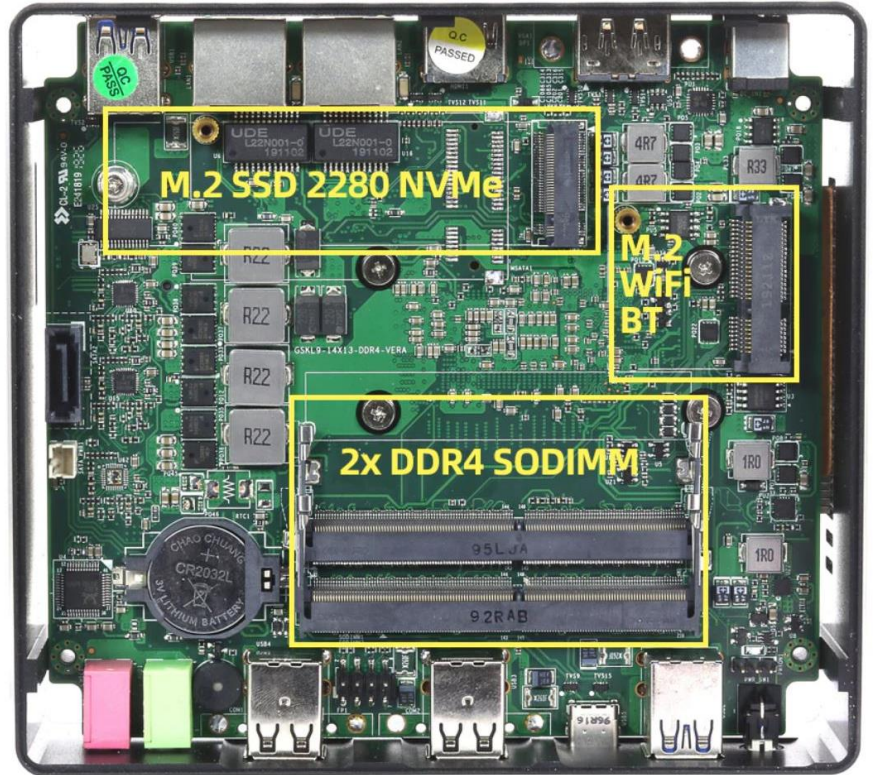

Características Generales de la MiniPC SpaceBox-B.

La MiniPC SpaceBox-B es una MiniPC ideal para una amplia variación de aplicaciones informáticas en el hogar o en la oficina, ultra compacta con un diseño de chasis de superficie de aluminio pulido.

Puertos: USB 3.0: 4 (Cuatro).

Puertos: USB 2.0: 4 (Cuatro).

Puerto DP: 1 (Uno).

Puertos HDMI: 1 (Uno).

Puertos RJ45: 2 (Dos).

Puertos Audífonos: 1 (Uno).

Sistema Operativo: Windows 10.

Adaptador de corriente: DC 12V/5A.

Dimensiones Específicas de la MiniPC SpaceBox-B.

Clave	A	B	C
MXSPX-001 a MXSPX-017	150 mm	135 mm	60 mm

Galería de la MiniPC SpaceBox-B.

Galería de la MiniPC SpaceBox-B.

Corrección de Ficha Técnica	Autor	Descripción del Error	Vo. Bo. Supervisor
V1	Santiago Gómez	Ninguna	Jessica Lorenzo