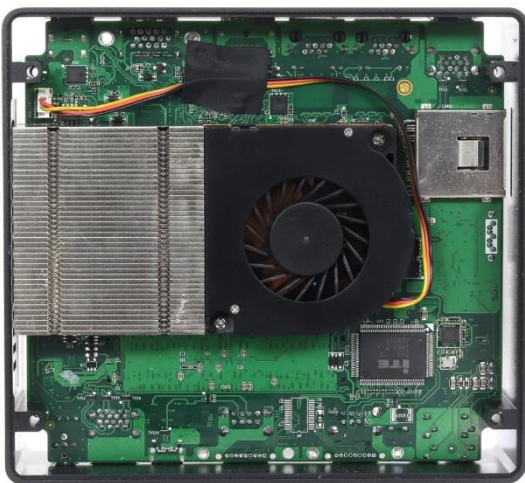

Características Generales de la MiniPC SpaceBox-B.

La MiniPC SpaceBox-B es una MiniPC ideal para una amplia variación de aplicaciones informáticas en el hogar o en la oficina, ultra compacta con un diseño de chasis de superficie de aluminio pulido.

Puertos: USB 3.0: 4 (Cuatro).

Puertos: USB 2.0: 4 (Cuatro).

Puerto DP: 1 (Uno).

Puertos HDMI: 1 (Uno).

Puertos RJ45: 2 (Dos).

Puertos Audífonos: 1 (Uno).

Sistema Operativo: Windows 10.

Adaptador de corriente: DC 12V/5A.

Aplicaciones de la MiniPC SpaceBox-B.

La MiniPC SpaceBox-B, es ideal para aplicaciones exigentes en el mercado industrial, comercial, de investigación científica, militar, seguridad pública, servicios públicos y telecomunicaciones.

Dimensiones Específicas de la MiniPC SpaceBox-B.

Clave	A	B	C
MXSPX-001 a MXSPX-017	150 mm	135 mm	60 mm

Galería de la MiniPC SpaceBox-B.

Galería de la MiniPC SpaceBox-B.

Corrección de Ficha Técnica	Autor	Descripción del Error	Vo. Bo. Supervisor
V1	Santiago Gómez	Ninguna	Jessica Lorenzo