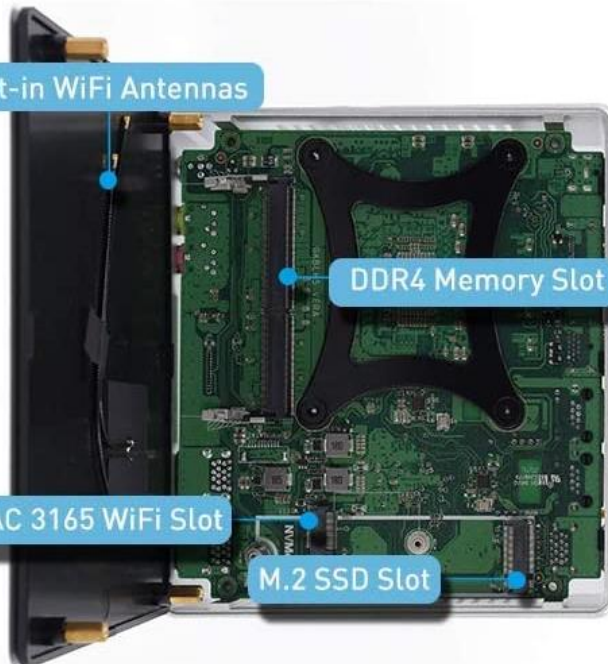

Características Generales de la MiniPC ShotBox.

La MiniPC ShotBox es una MiniPC de gama alta en tecnología ideal para una amplia variación de aplicaciones informáticas en el hogar o en la oficina, ultra compacta con un diseño de chasis de superficie de aluminio pulido.

Puertos HDMI: 1 (Uno).

Puertos DP: 1 (Uno).

Puertos RJ45: 2 (Dos).

Puertos Audífonos: 1 (Uno).

Sistema Operativo: Windows 10.

Adaptador de corriente: DC 12V/5A.

Aplicaciones de la MiniPC ShotBox.

La MiniPC ShotBox, es ideal para aplicaciones exigentes en el mercado industrial, comercial, de investigación científica, militar, seguridad pública, servicios públicos, transporte, minería y telecomunicaciones.

Dimensiones Específicas de la MiniPC ShotBox.

Clave	A	B	C
MXSHB-001 a MXSHB-017	150 mm	135 mm	60 mm

Galería de la MiniPC ShotBox.

Built-in WiFi Antennas

DDR4 Memory Slot

AC 3165 WiFi Slot

M.2 SSD Slot

DDR4 Memory Slot