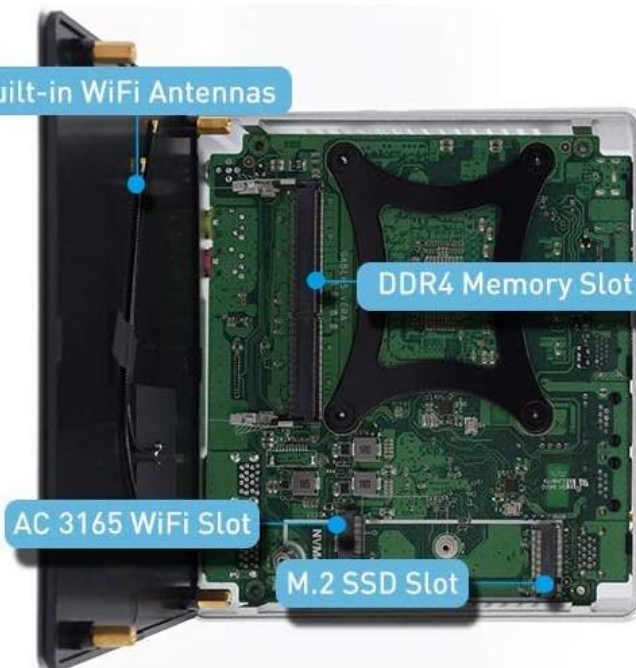

### Características Generales de la MiniPC ShotBox-E.

La MiniPC ShotBox-E es una MiniPC ideal para una amplia variación de aplicaciones informáticas en el hogar o en la oficina, ultra compacta con un diseño de chasis de superficie de aluminio pulido.

Puertos USB 3.0: 6 (Seis)

Puertos HDMI: 1 (Uno).

Puertos DP: 1 (Uno).

Puertos RJ45: 2 (Dos).

Puertos Audífonos: 1 (Uno).

Sistema Operativo: Windows 10.

Adaptador de corriente: DC 12V/5A.

### Dimensiones Específicas de la MiniPC ShotBox-E.

Clave	A	B	C
MXSOT-001 a MXSOT-017	150 mm	135 mm	60 mm

### Galería de la MiniPC ShotBox-E.

Built-in WiFi Antennas