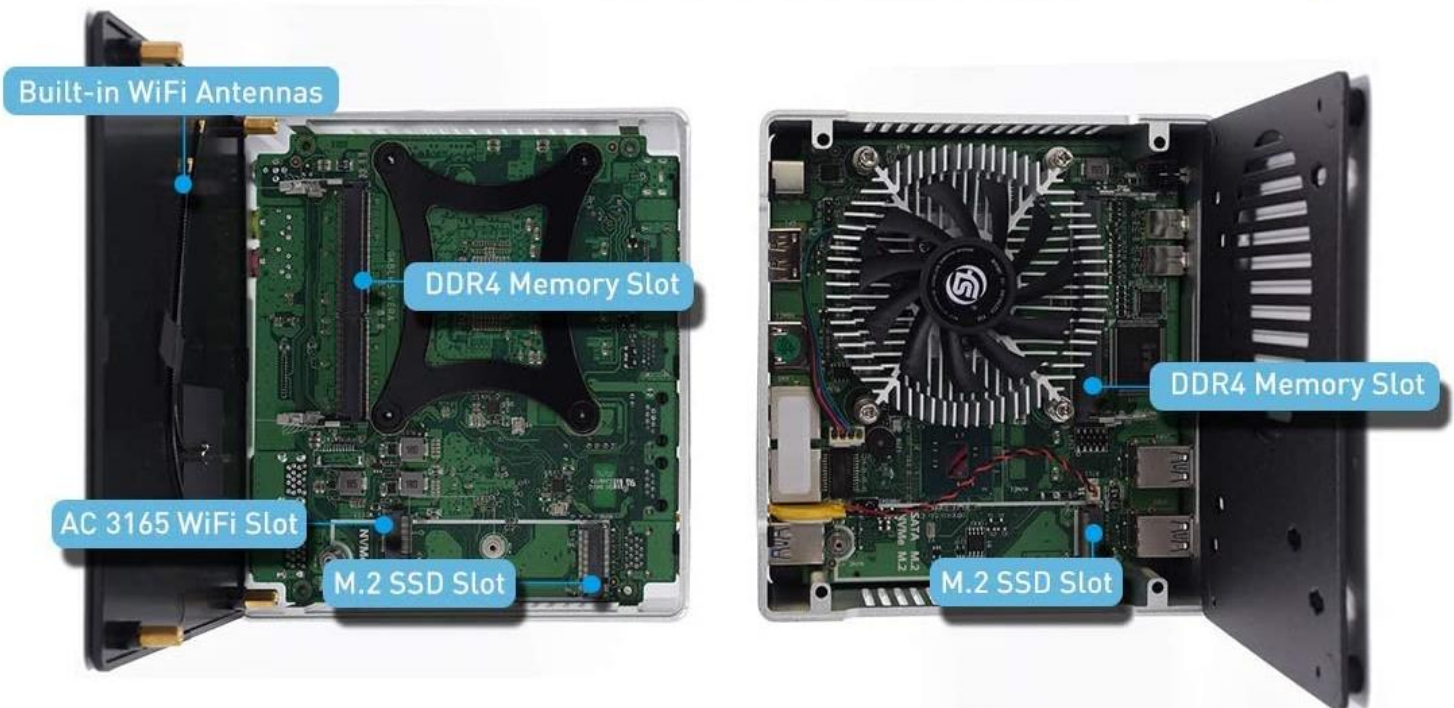

Galería de la MiniPC ShotBox-D.