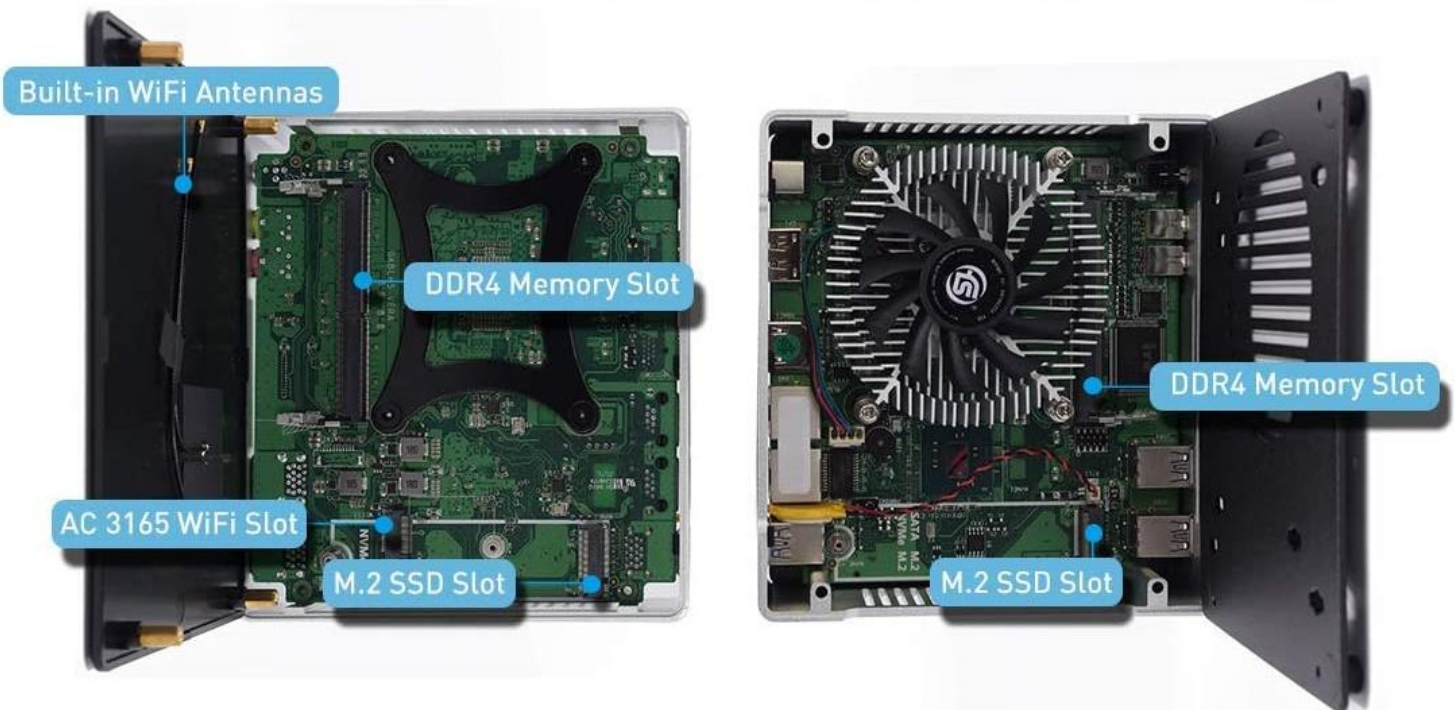

Galería de la MiniPC ShotBox-C.