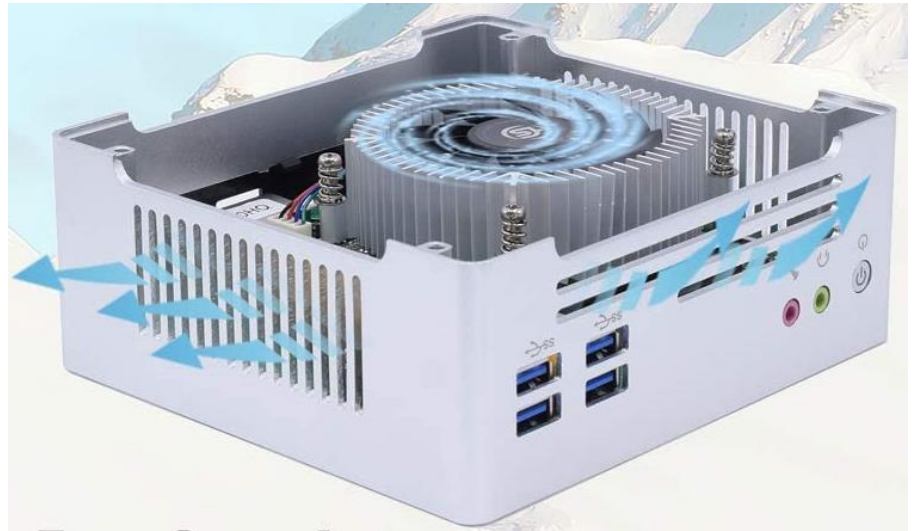

Características Generales de la MiniPC ShotBox-C.

La MiniPC ShotBox-C es una MiniPC ideal para una amplia variación de aplicaciones informáticas en el hogar o en la oficina, ultra compacta con un diseño de chasis de superficie de aluminio pulido.

Puertos USB 3.0: 6 (Seis)

Puertos HDMI: 1 (Uno).

Puertos DP: 1 (Uno).

Puertos RJ45: 2 (Dos).

Puertos Audífonos: 1 (Uno).

Sistema Operativo: Windows 10.

Adaptador de corriente: DC 12V/5A.

Aplicaciones de la MiniPC ShotBox-C.

La MiniPC ShotBox-C, es ideal para aplicaciones exigentes en el mercado industrial, comercial, de investigación científica, militar, seguridad pública, servicios públicos, transporte, minería y telecomunicaciones.

Dimensiones Específicas de la MiniPC ShotBox-C.

Clave	A	B	C
MXSHX-001 a MXSHX-017	150 mm	135 mm	60 mm

Galería de la MiniPC ShotBox-C.

Galería de la MiniPC ShotBox-C.

Corrección de Ficha Técnica	Autor	Descripción del Error	Vo. Bo. Supervisor
V1	Santiago Gómez	Ninguna	Jessica Lorenzo