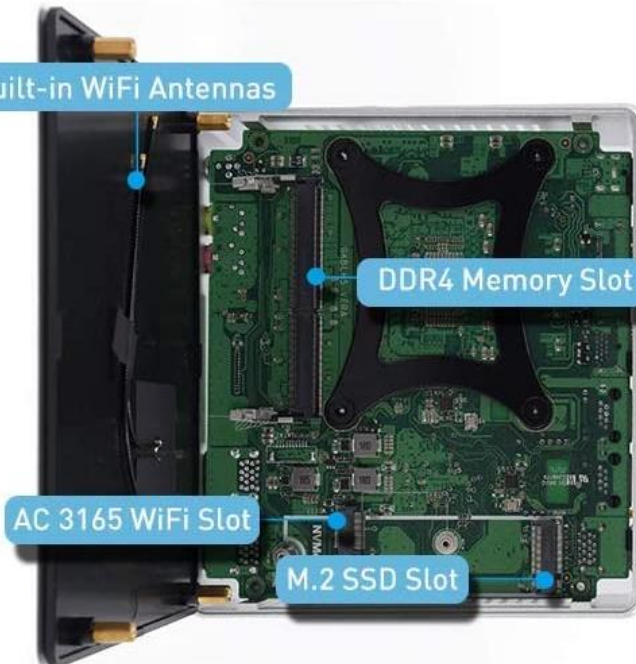

Características Generales de la MiniPC ShotBox-B.

La MiniPC ShotBox-B es una MiniPC ideal para una amplia variación de aplicaciones informáticas en el hogar o en la oficina, ultra compacta con un diseño de chasis de superficie de aluminio pulido.

Puertos USB 3.0: 6 (Seis)

Puertos HDMI: 1 (Uno).

Puertos DP: 1 (Uno).

Puertos RJ45: 2 (Dos).

Puertos Audífonos: 1 (Uno).

Sistema Operativo: Windows 10.

Adaptador de corriente: DC 12V/5A.

Aplicaciones de la MiniPC ShotBox-B.

La MiniPC ShotBox-B, es ideal para aplicaciones exigentes en el mercado industrial, comercial, de investigación científica, militar, seguridad pública, servicios públicos, transporte, minería y telecomunicaciones.

Dimensiones Específicas de la MiniPC ShotBox-B.

Clave	A	B	C
MXSOB-001 a MXSOB-017	150 mm	135 mm	60 mm

Galería de la MiniPC ShotBox-B.

Built-in WiFi Antennas

DDR4 Memory Slot

AC 3165 WiFi Slot

M.2 SSD Slot

DDR4 Memory Slot