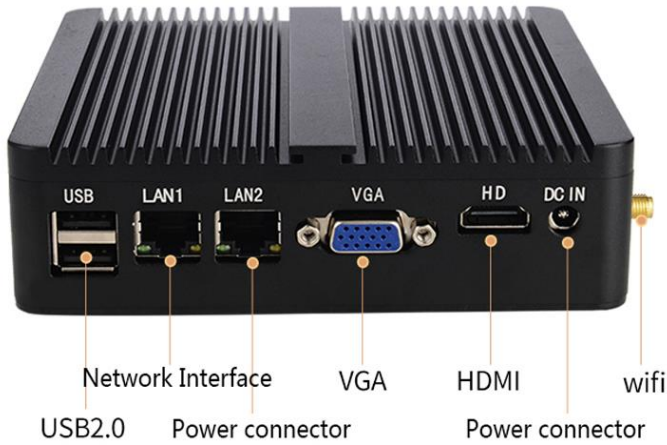

Galería de la MiniPC OfficeBox.

Corrección de Ficha Técnica	Autor	Descripción del Error	Vo. Bo. Supervisor
V1	Santiago Gómez	Ninguna	Jessica Lorenzo