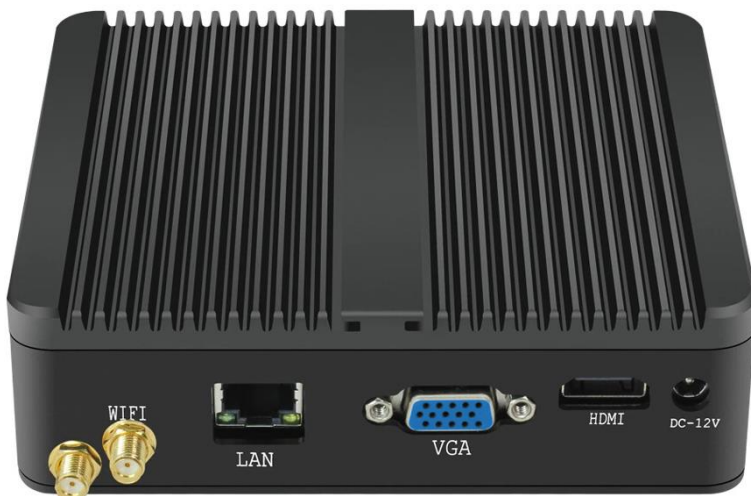

Galería de la MiniPC OfficeBox.