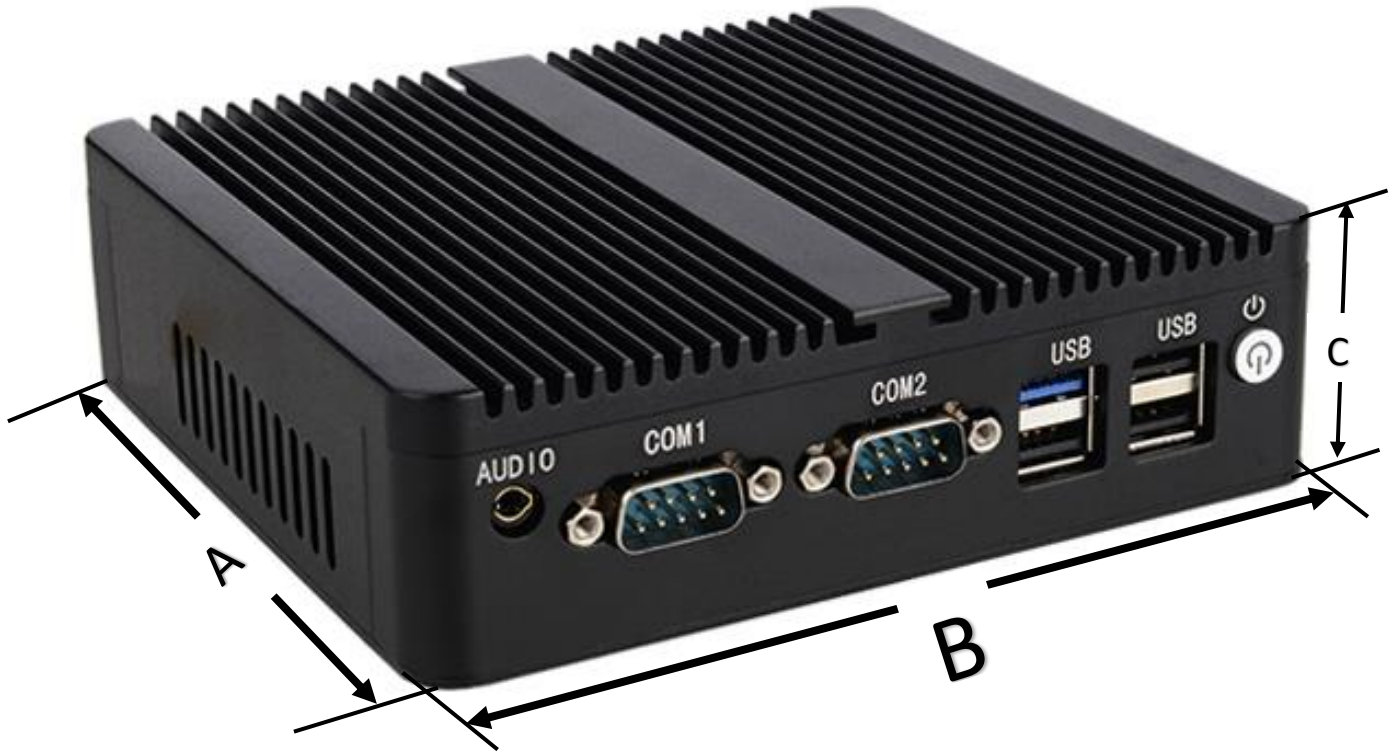

Dimensiones Específicas de la MiniPC OfficeBox.

Clave	A	B	C
MXOFX-001 a MXOFX-009	125 mm	133 mm	40 mm