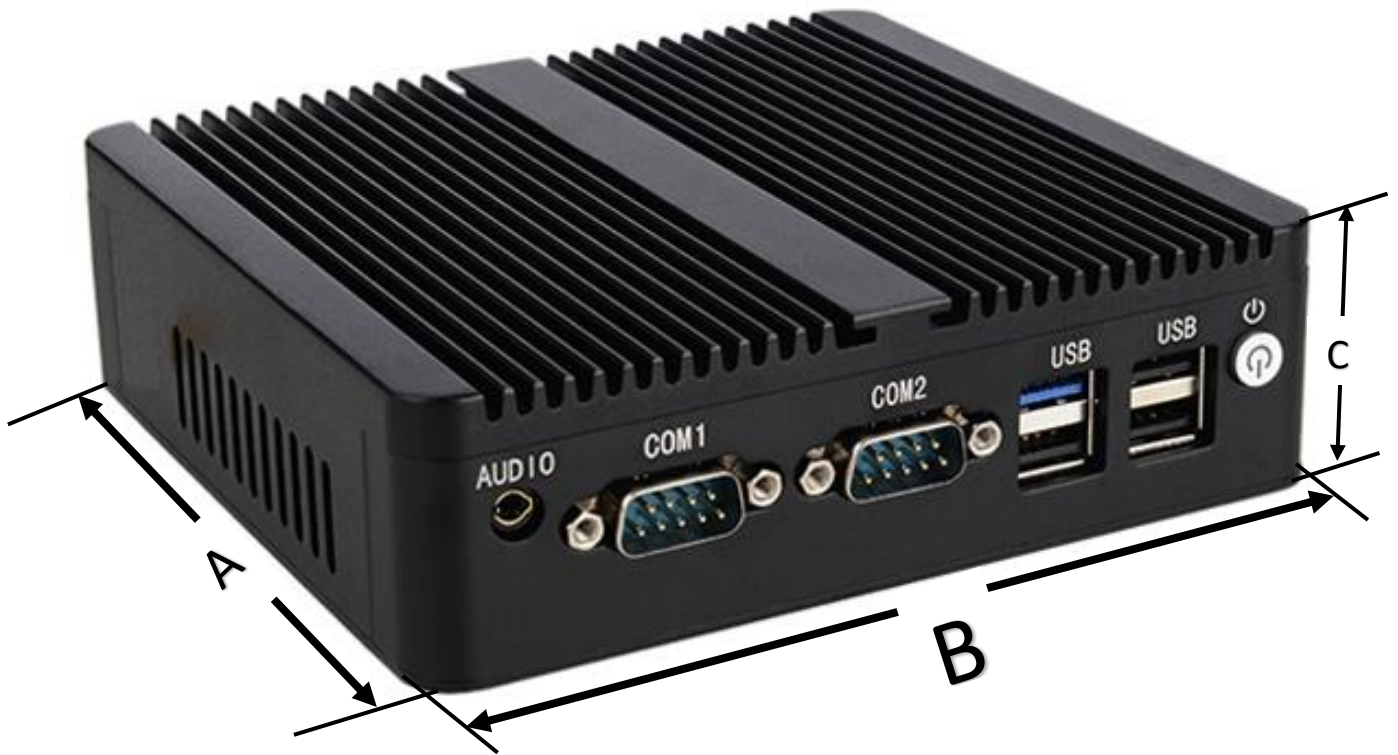

Dimensiones Específicas de la MiniPC OfficeBox-D.

Clave	A	B	C
MXOBO-001 a MXOBO-009	125 mm	133 mm	40 mm