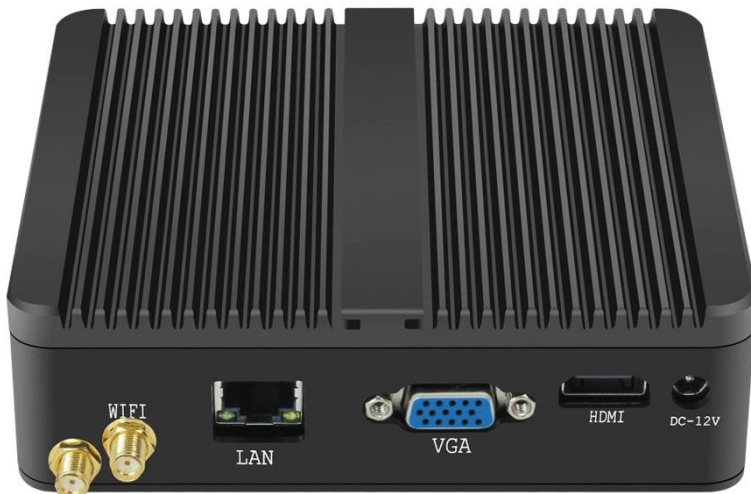

Galería de la MiniPC OfficeBox-D.