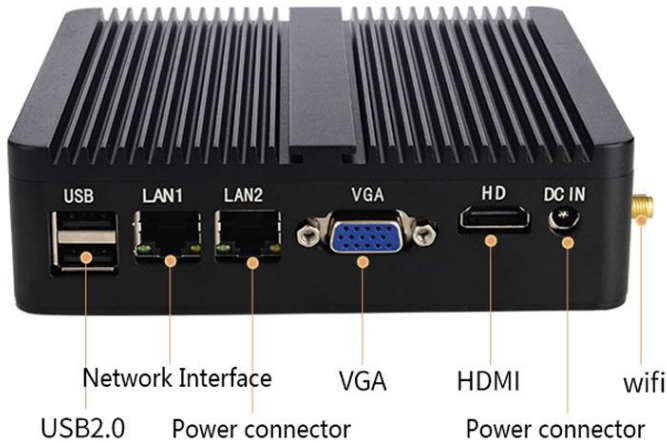

Galería de la MiniPC OfficeBox-D.

Corrección de Ficha Técnica	Autor	Descripción del Error	Vo. Bo. Supervisor
V1	Santiago Gómez	Ninguna	Jessica Lorenzo