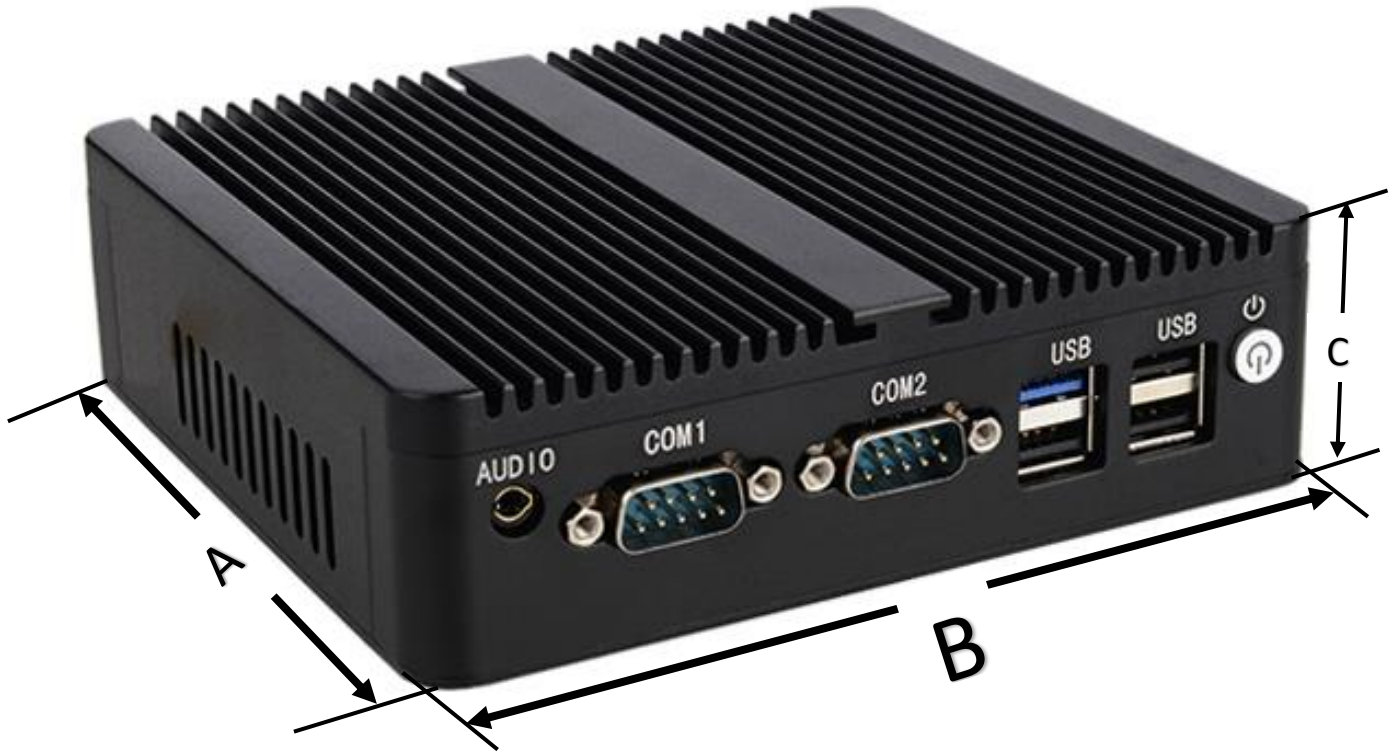

Dimensiones Específicas de la MiniPC OfficeBox-C.

Clave	A	B	C
MXFFO-001 a MXFFO-009	125 mm	133 mm	40 mm