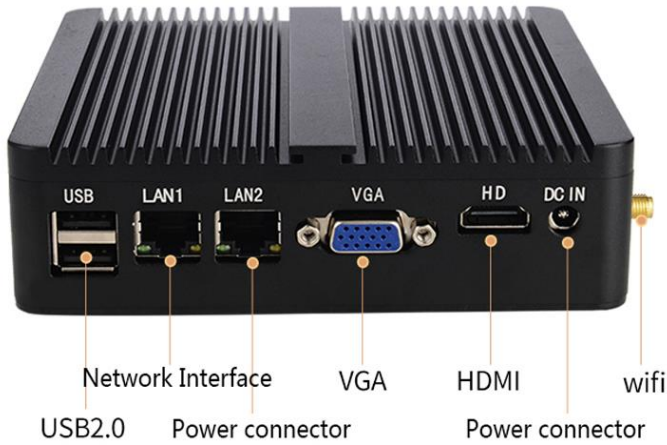

Galería de la MiniPC OfficeBox-C.

Corrección de Ficha Técnica	Autor	Descripción del Error	Vo. Bo. Supervisor
V1	Santiago Gómez	Ninguna	Jessica Lorenzo