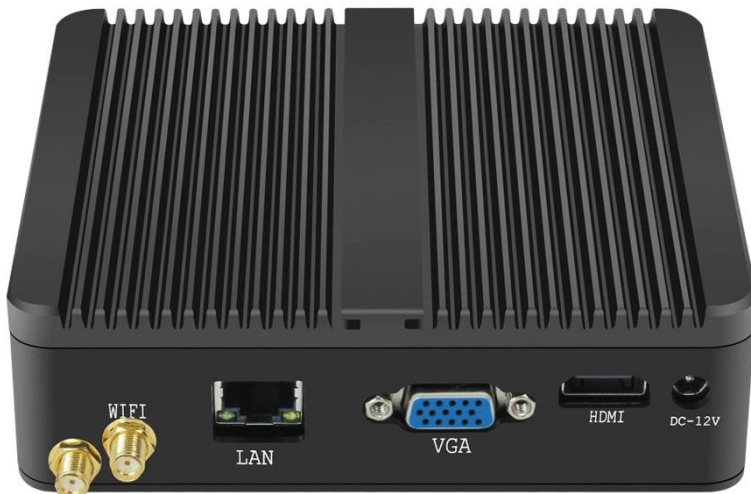

Galería de la MiniPC OfficeBox-C.