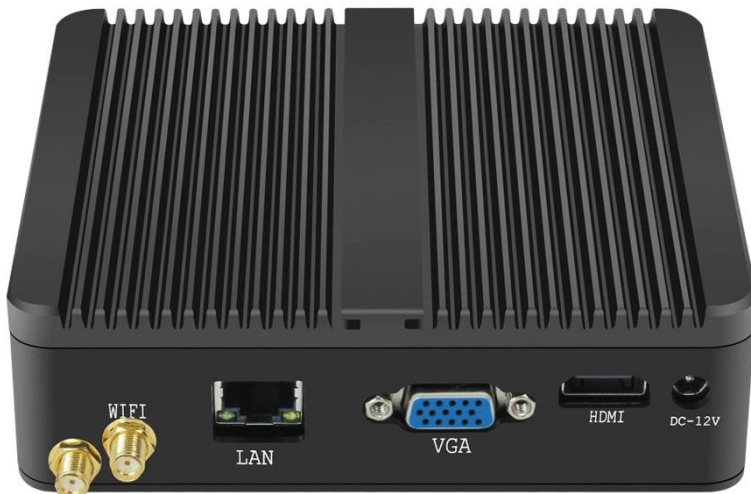

Galería de la MiniPC OfficeBox-B.