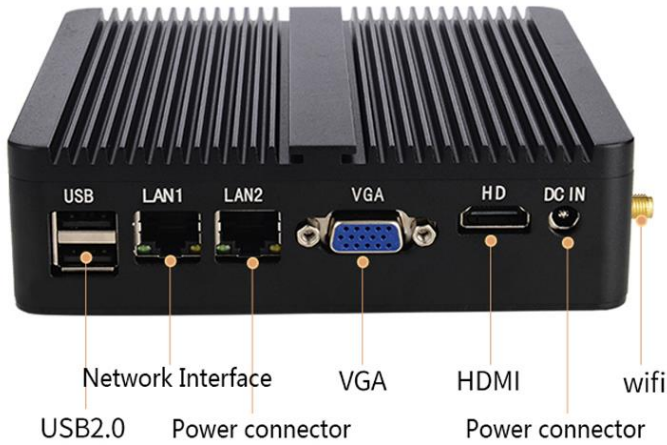

Galería de la MiniPC OfficeBox-B.

Corrección de Ficha Técnica	Autor	Descripción del Error	Vo. Bo. Supervisor
V1	Santiago Gómez	Ninguna	Jessica Lorenzo