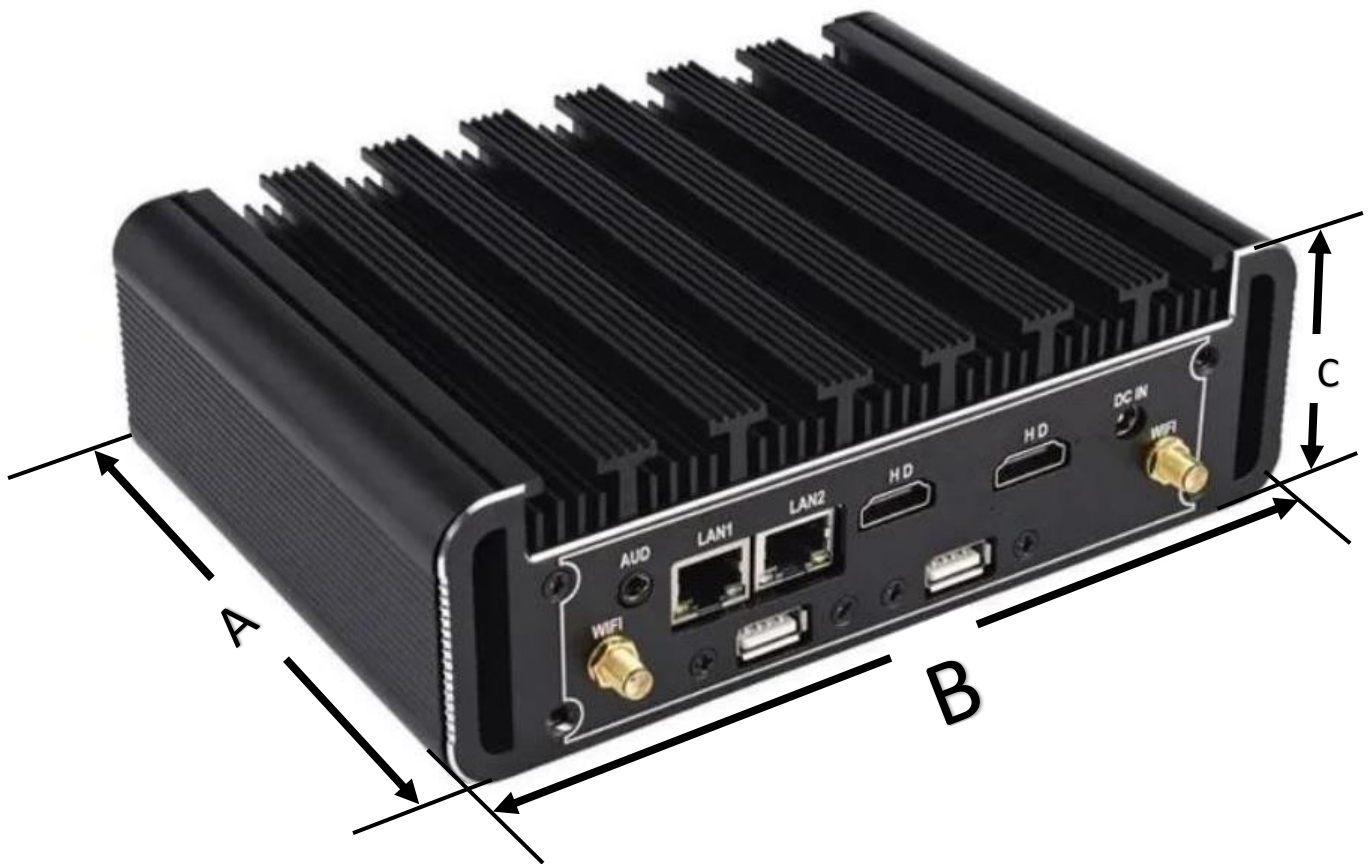

Dimensiones Específicas de la MiniPC MambaBox.

Clave	A	B	C
MXMBA-001 a MXMBA-017	125 mm	180 mm	55 mm