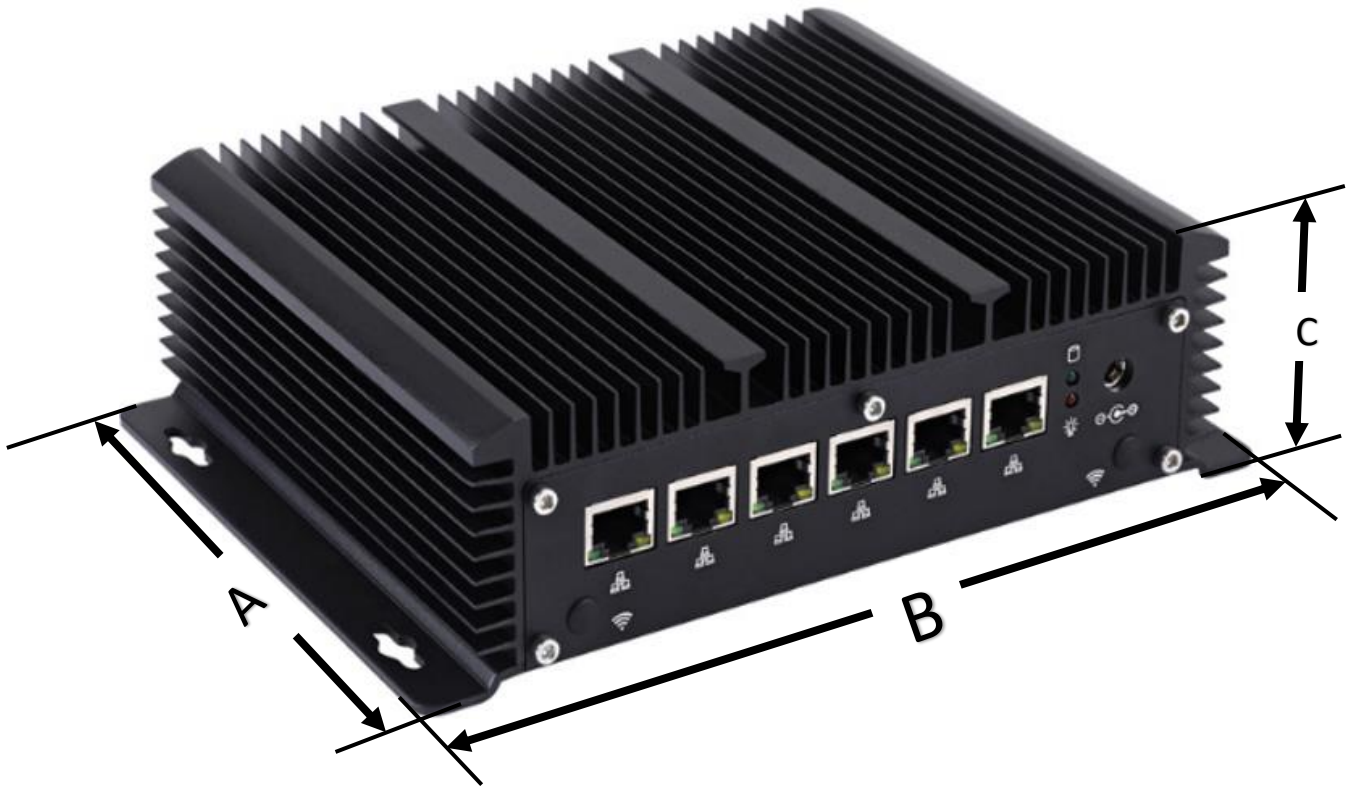

Dimensiones Específicas de la MiniPC IrisBox.

Clave	A	B	C
MXIBO-001 a MXIBO-009	150 mm	210 mm	55 mm