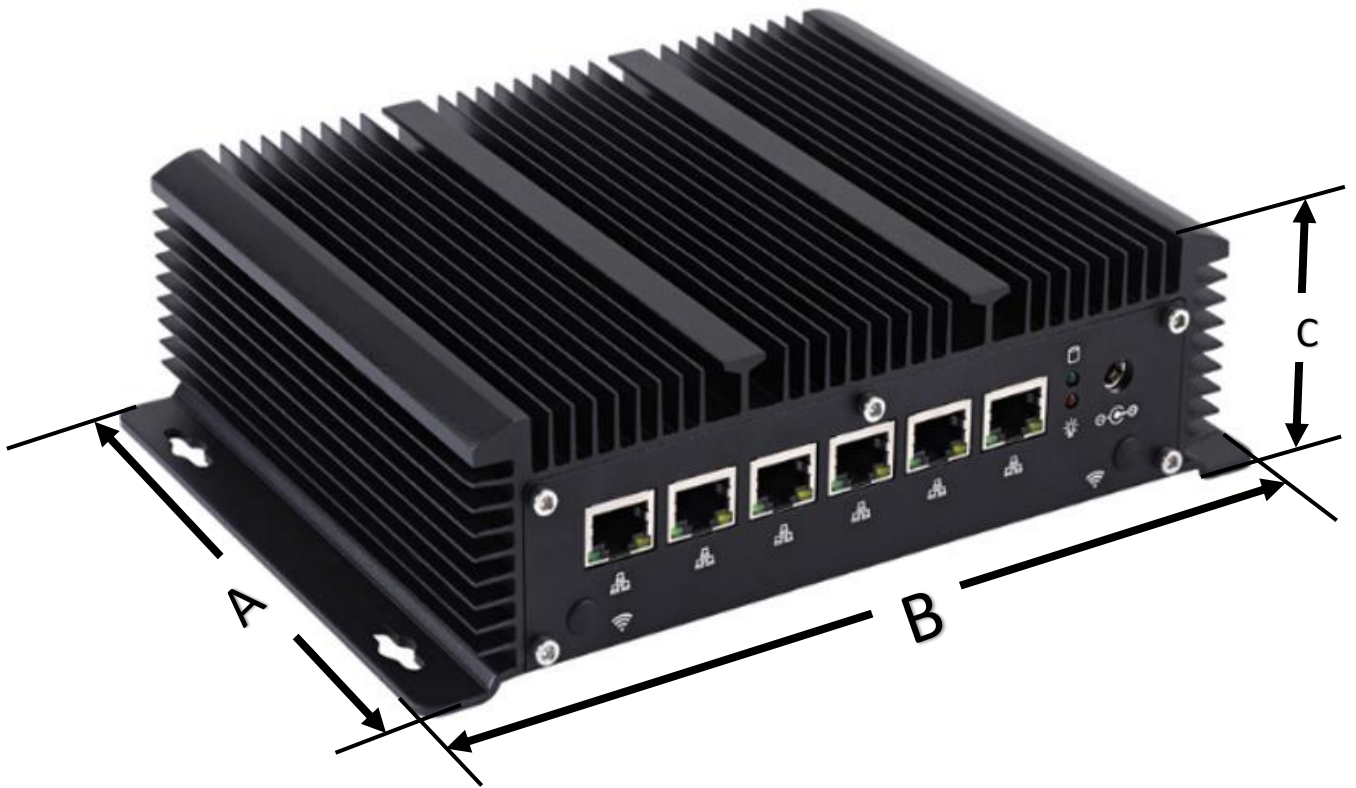

Dimensiones Específicas de la MiniPC IrisBox-E.

Clave	A	B	C
MXISX-001 a MXISX-009	150 mm	210 mm	55 mm