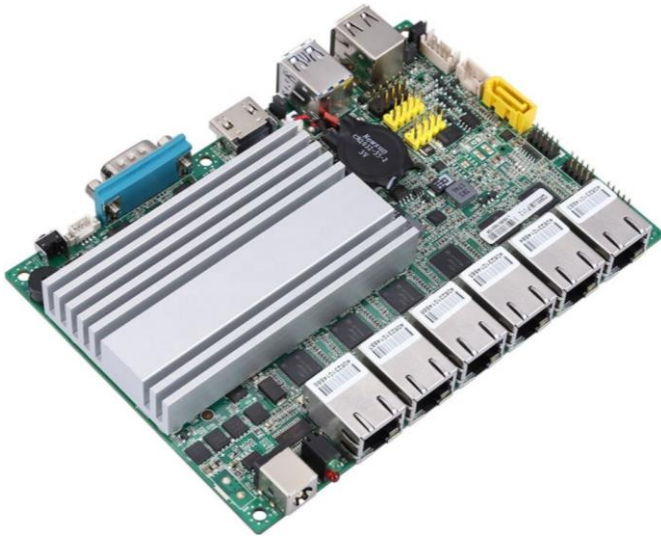

Galería de la MiniPC IrisBox-E .