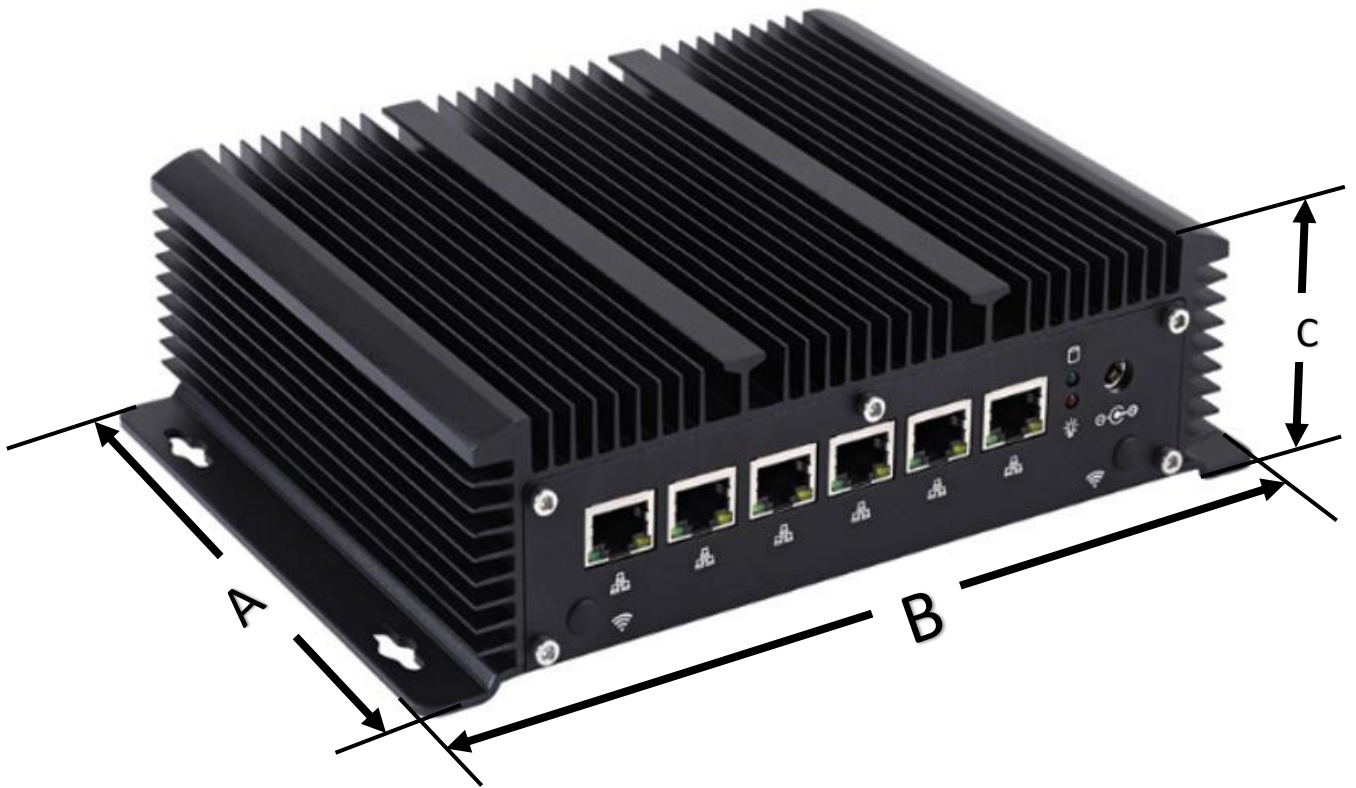

Dimensiones Específicas de la MiniPC IrisBox-D.

Clave	A	B	C
MXISB-001 a MXISB-009	150 mm	210 mm	55 mm