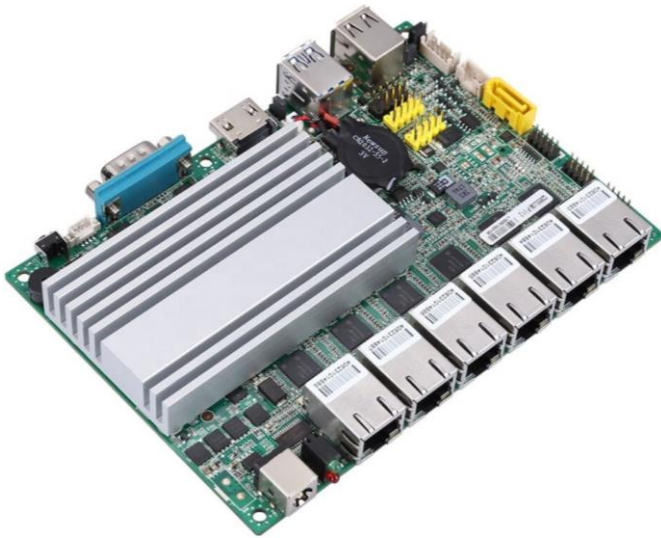

Galería de la MiniPC IrisBox-C .