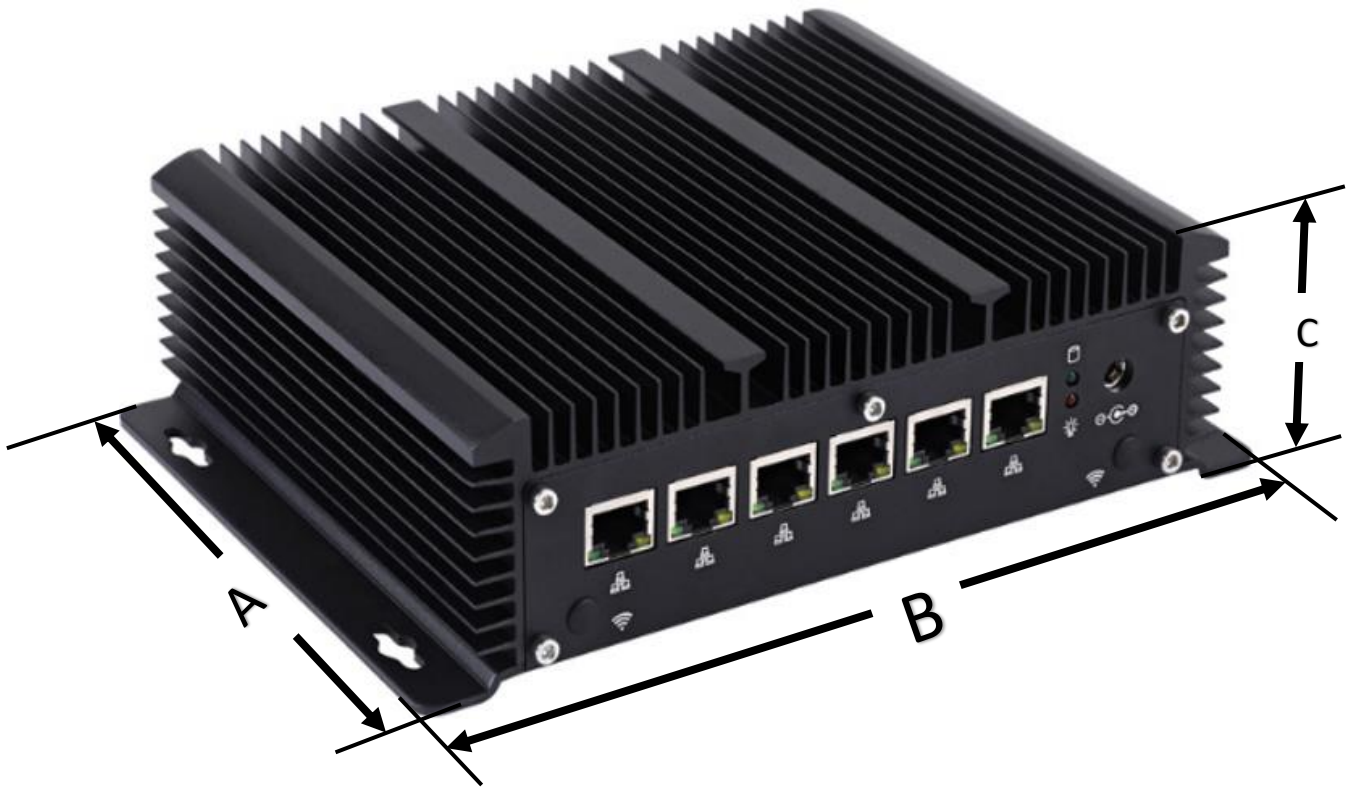

Dimensiones Específicas de la MiniPC IrisBox-C.

Clave	A	B	C
MXIRB-001 a MXIRB-009	150 mm	210 mm	55 mm