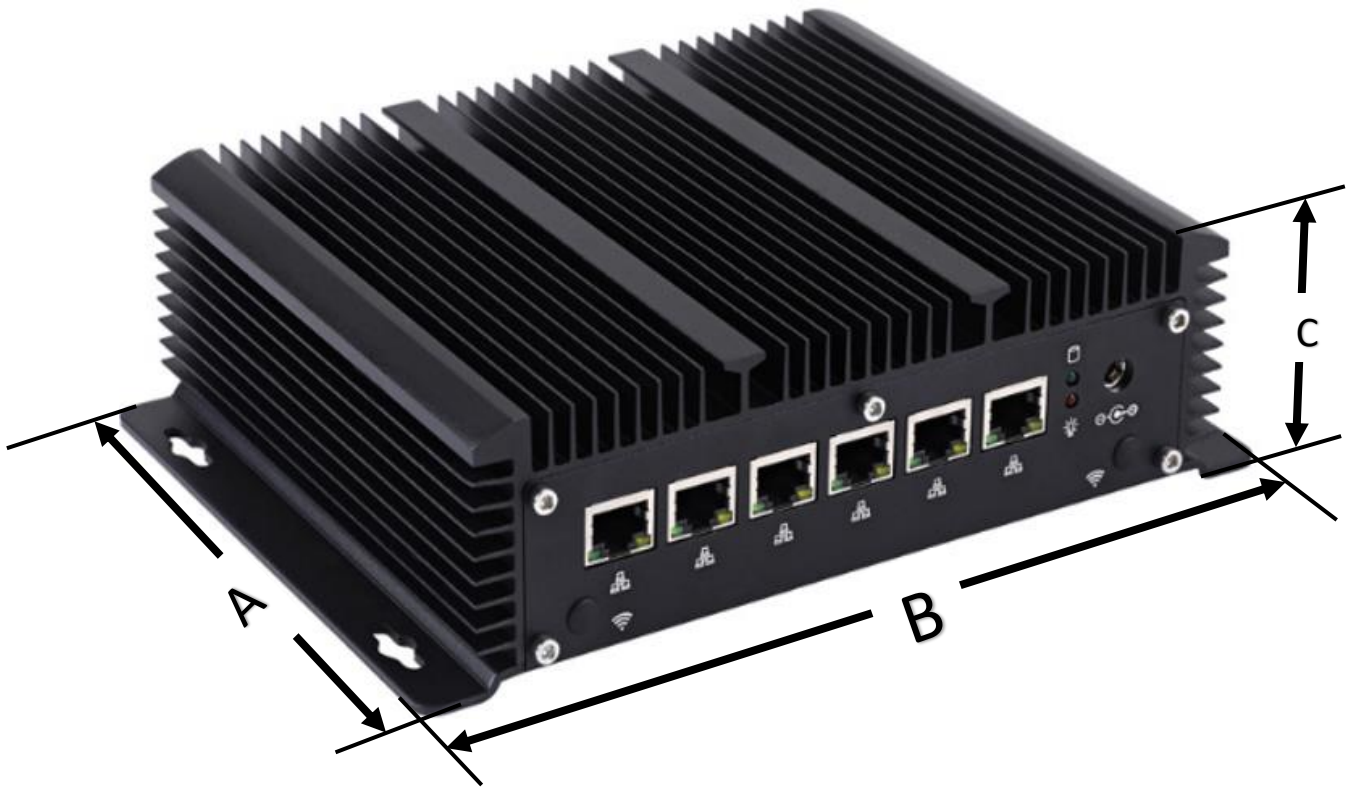

Dimensiones Específicas de la MiniPC IrisBox-B.

Clave	A	B	C
MXIBX-001 a MXIBX-009	150 mm	210 mm	55 mm