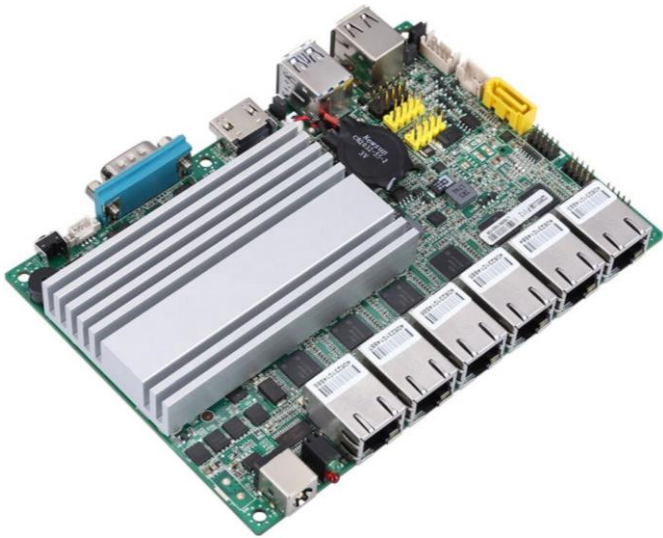

Galería de la MiniPC IrisBox-B .