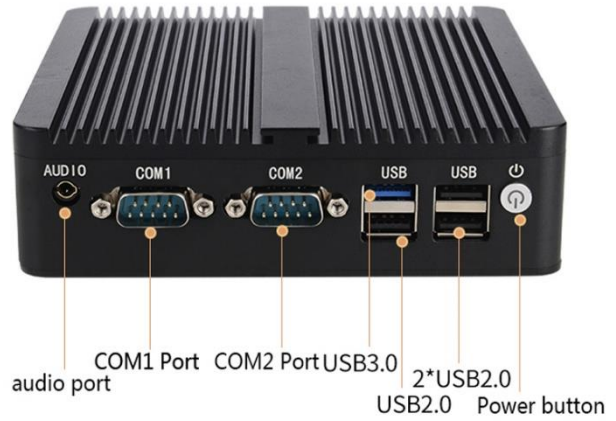

Galería de la MiniPC HotBox

Strong performance, multiple interfaces

Meet the strict requirements of industrial control host performance in various fields