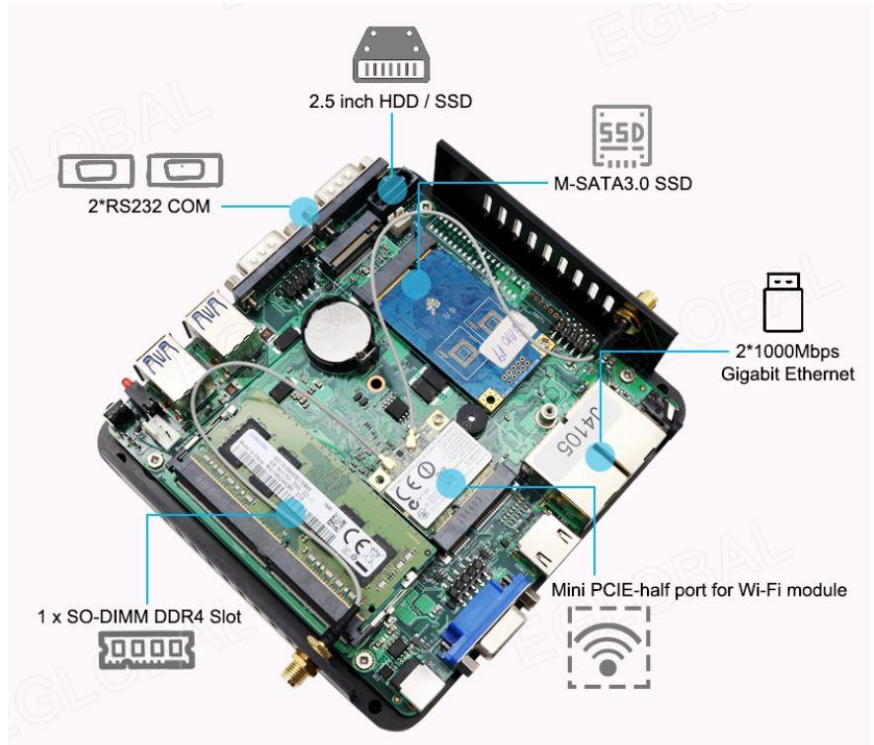

Galería de la MiniPC HotBox

Strong performance, multiple interfaces

Meet the strict requirements of industrial control host performance in various fields

Corrección de Ficha Técnica	Autor	Descripción del Error	Vo. Bo. Supervisor
V1	Santiago Gómez	Ninguna	Jessica Lorenzo