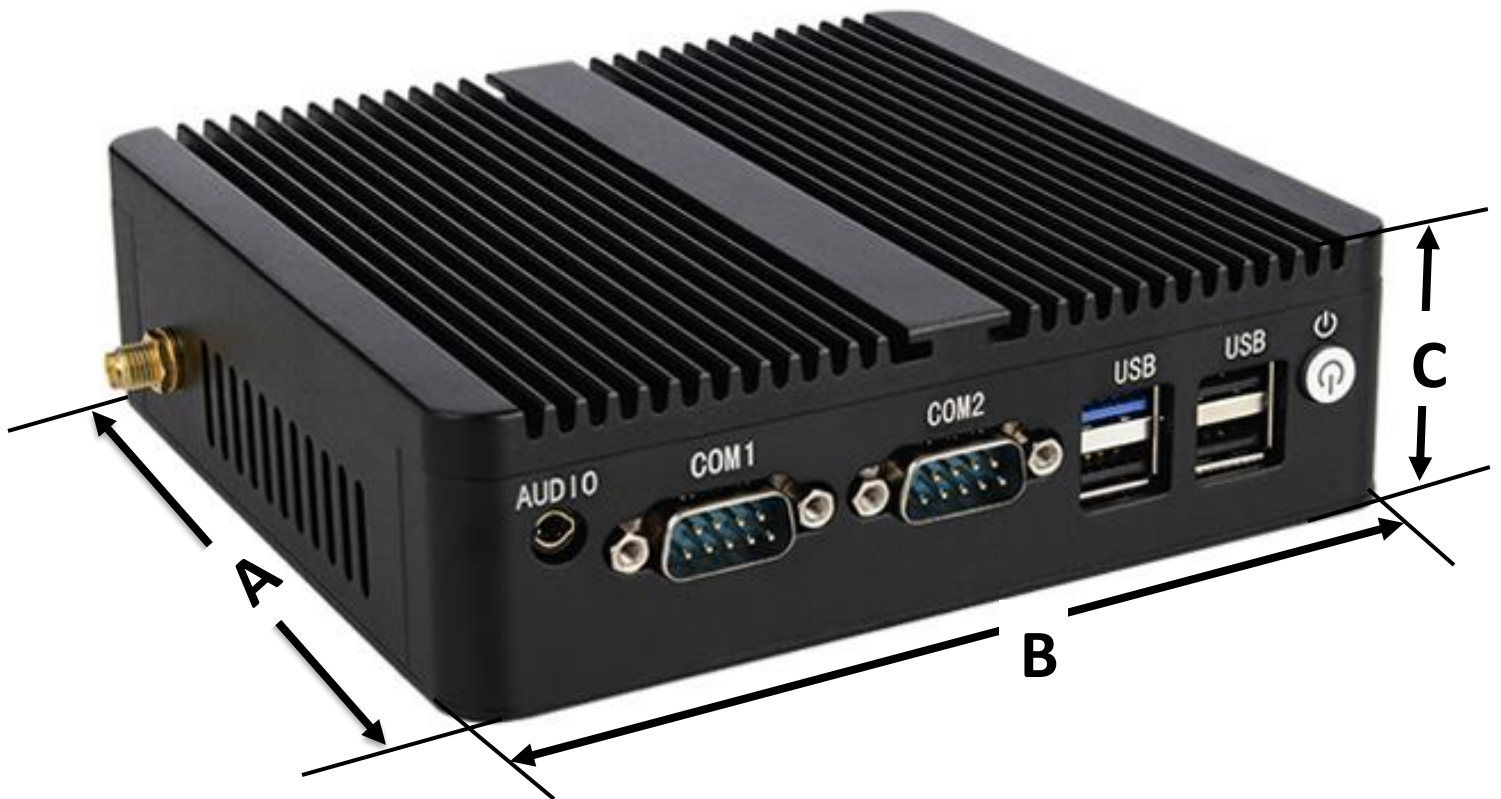

Dimensiones Específicas de la MiniPC HotBox			
Clave	A	B	C
MXHOX-001 a MXHOX-007	125 mm	180 mm	55 mm