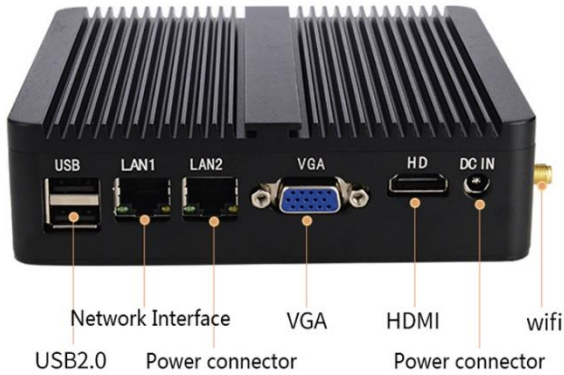

Galería de la MiniPC HotBox

Strong performance, multiple interfaces

Meet the strict requirements of industrial control host performance in various fields