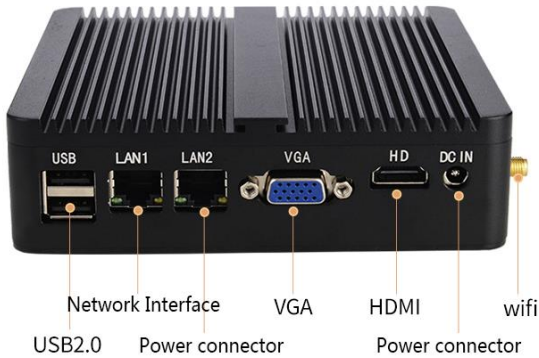

Galería de la MiniPC HotBox

Strong performance, multiple interfaces

Meet the strict requirements of industrial control host performance in various fields

Corrección de Ficha Técnica	Autor	Descripción del Error	Vo. Bo. Supervisor
V1	Santiago Gómez	Ninguna	Jessica Lorenzo