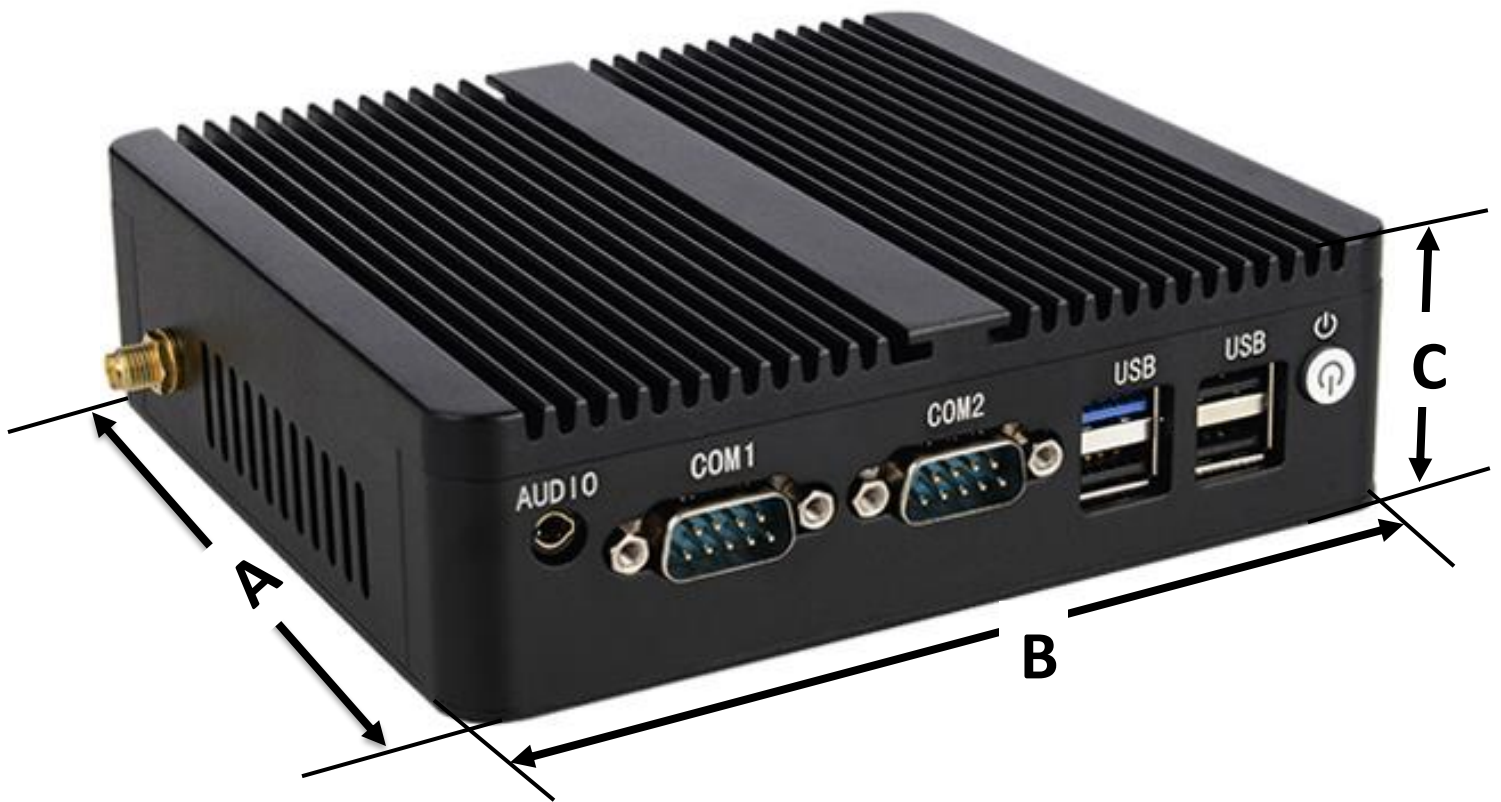

Dimensiones Específicas de la MiniPC HotBox-E.

Clave	A	B	C
MXOTO-001 a MXOTO-009	125 mm	180 mm	55 mm