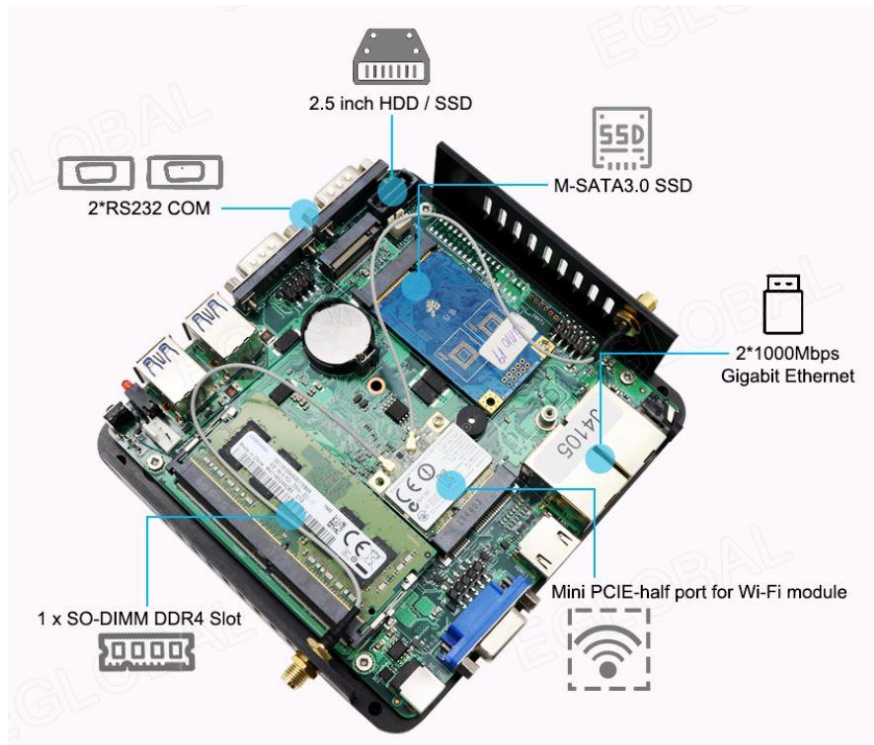

Galería de la MiniPC HotBox-E.

Strong performance, multiple interfaces

Meet the strict requirements of industrial control host performance in various fields

Corrección de Ficha Técnica	Autor	Descripción del Error	Vo. Bo. Supervisor
V1	Santiago Gómez	Ninguna	Jessica Lorenzo