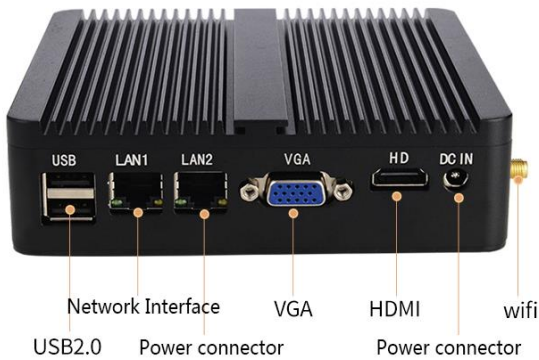

Galería de la MiniPC HotBox-E.

Strong performance, multiple interfaces

Meet the strict requirements of industrial control host performance in various fields

Corrección de Ficha Técnica	Autor	Descripción del Error	Vo. Bo. Supervisor
V1	Santiago Gómez	Ninguna	Jessica Lorenzo