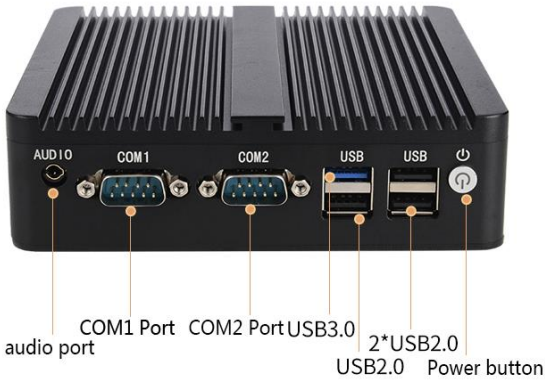

Galería de la MiniPC HotBox-E.

Strong performance, multiple interfaces

Meet the strict requirements of industrial control host performance in various fields

Corrección de Ficha Técnica	Autor	Descripción del Error	Vo. Bo. Supervisor
V1	Santiago Gómez	Ninguna	Jessica Lorenzo