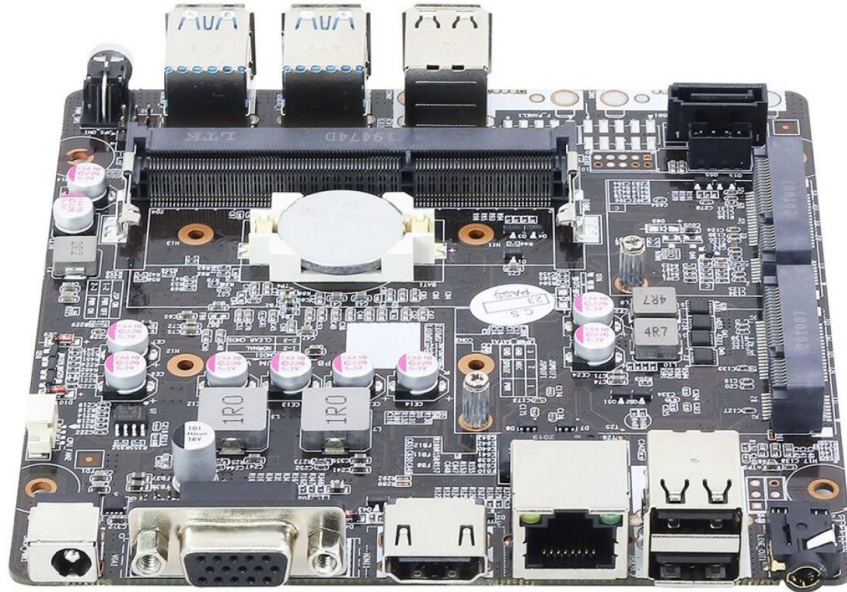

### Características Generales del MiniPC EmmBox.

El MiniPC EmmBox es una MiniPC de gama alta en tecnología ideal para una amplia variación de aplicaciones informáticas en el hogar o en la ofi-cir ultra compacta con un diseño de chasis de superficie aluminio pulido.

### Características Técnicas Específicas del MiniPC EmmBox.

Clave	Procesador	Memoria DDR3 GB	Disco Duro M.2 sata		Gráficos Intel UHD	Sistema Operativo	Adaptador de Corriente	Peso y Dimensiones con Empaque mm			
			GB	TB				Kg	Base	Ancho	Alto
<b>MXEBO-001</b>	Intel Core i5	-	-	-	Intel UHD Graphics	Win 10	12V5A	0.78	180	125	55
<b>MXEBO-002</b>	Intel Core i5	4	128	-	Intel UHD Graphics	Win 10	12V5A	0.78	180	125	55
<b>MXEBO-003</b>	Intel Core i5	8	128	-	Intel UHD Graphics	Win 10	12V5A	0.78	180	125	55
<b>MXEBO-004</b>	Intel Core i5	4	256	-	Intel UHD Graphics	Win 10	12V5A	0.78	180	125	55
<b>MXEBO-005</b>	Intel Core i5	8	256	-	Intel UHD Graphics	Win 10	12V5A	0.78	180	125	55
<b>MXEBO-006</b>	Intel Core i5	4	512	-	Intel UHD Graphics	Win 10	12V5A	0.78	180	125	55
<b>MXEBO-007</b>	Intel Core i5	8	512	-	Intel UHD Graphics	Win 10	12V5A	0.78	180	125	55
<b>MXEBO-008</b>	Intel Core i5	4	-	1	Intel UHD Graphics	Win 10	12V5A	0.78	180	125	55
<b>MXEBO-009</b>	Intel Core i5	8	-	1	Intel UHD Graphics	Win 10	12V5A	0.78	180	125	55

Dimensiones Específicas del MiniPC EmmBox.			
Clave	A	B	C
MXEBO-001 a MXEBO-009	125 mm	180 mm	55 mm

### Galería de MiniPC EmmBox.

USB 3.0  
USB 2.0

Wifi  
USB2.0  
HDMI

Galería de MiniPC EmmBox.

Corrección de Ficha Técnica	Autor	Descripción del Error	Vo. Bo. Supervisor
V1	Santiago Gómez	Ninguna	Jessica Lorenzo