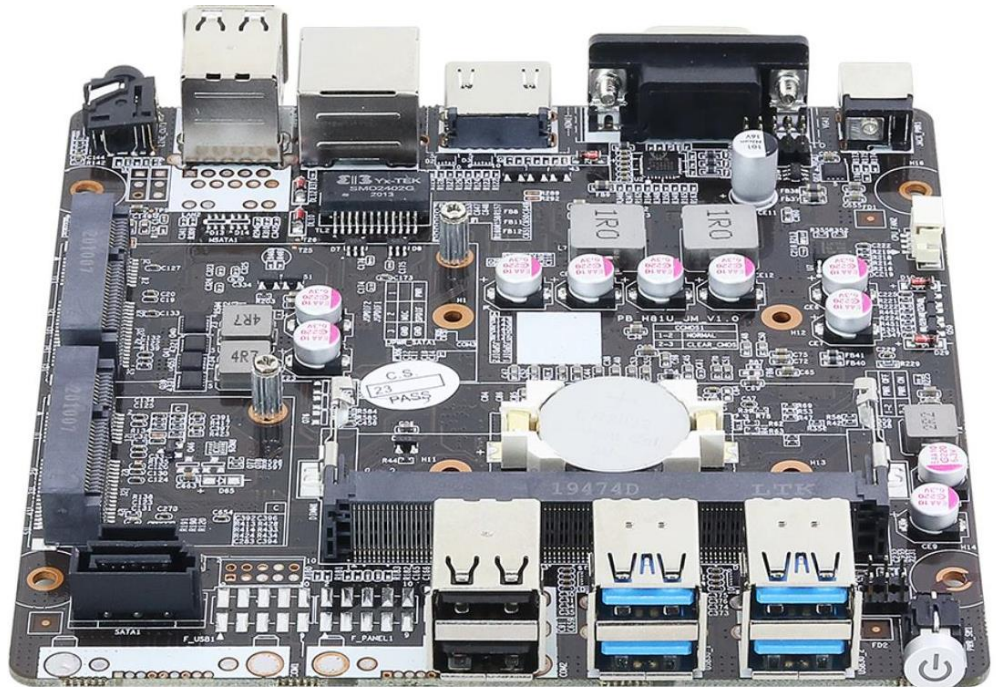

### Características Generales del MiniPC EmmBox.

El MiniPC EmmBox es una MiniPC de gama alta en tecnología ideal para una amplia variación de aplicaciones informáticas en el hogar o en la ofi-cir ultra compacta con un diseño de chasis de superficie aluminio pulido.

### Características Técnicas Específicas del MiniPC EmmBox.

Clave	Procesador	Memoria DDR3 GB	Disco Duro M.2 sata		Gráficos Intel UHD	Sistema Operativo	Adaptador de Corriente	Peso y Dimensiones con Empaque mm			
			GB	TB				Kg	Base	Ancho	Alto
<b>MXEBO-001</b>	Intel Core i5	-	-	-	Intel UHD Graphics	Win 10	12V5A	0.78	180	125	55
<b>MXEBO-002</b>	Intel Core i5	4	128	-	Intel UHD Graphics	Win 10	12V5A	0.78	180	125	55
<b>MXEBO-003</b>	Intel Core i5	8	128	-	Intel UHD Graphics	Win 10	12V5A	0.78	180	125	55
<b>MXEBO-004</b>	Intel Core i5	4	256	-	Intel UHD Graphics	Win 10	12V5A	0.78	180	125	55
<b>MXEBO-005</b>	Intel Core i5	8	256	-	Intel UHD Graphics	Win 10	12V5A	0.78	180	125	55
<b>MXEBO-006</b>	Intel Core i5	4	512	-	Intel UHD Graphics	Win 10	12V5A	0.78	180	125	55
<b>MXEBO-007</b>	Intel Core i5	8	512	-	Intel UHD Graphics	Win 10	12V5A	0.78	180	125	55
<b>MXEBO-008</b>	Intel Core i5	4	-	1	Intel UHD Graphics	Win 10	12V5A	0.78	180	125	55
<b>MXEBO-009</b>	Intel Core i5	8	-	1	Intel UHD Graphics	Win 10	12V5A	0.78	180	125	55

Dimensiones Específicas del MiniPC EmmBox.			
Clave	A	B	C
MXEBO-001 a MXEBO-009	125 mm	180 mm	55 mm

### Galería de MiniPC EmmBox.

USB 3.0  
USB 2.0

Wifi  
USB2.0  
HDMI

Galería de MiniPC EmmBox.

Corrección de Ficha Técnica	Autor	Descripción del Error	Vo. Bo. Supervisor
V1	Santiago Gómez	Ninguna	Jessica Lorenzo