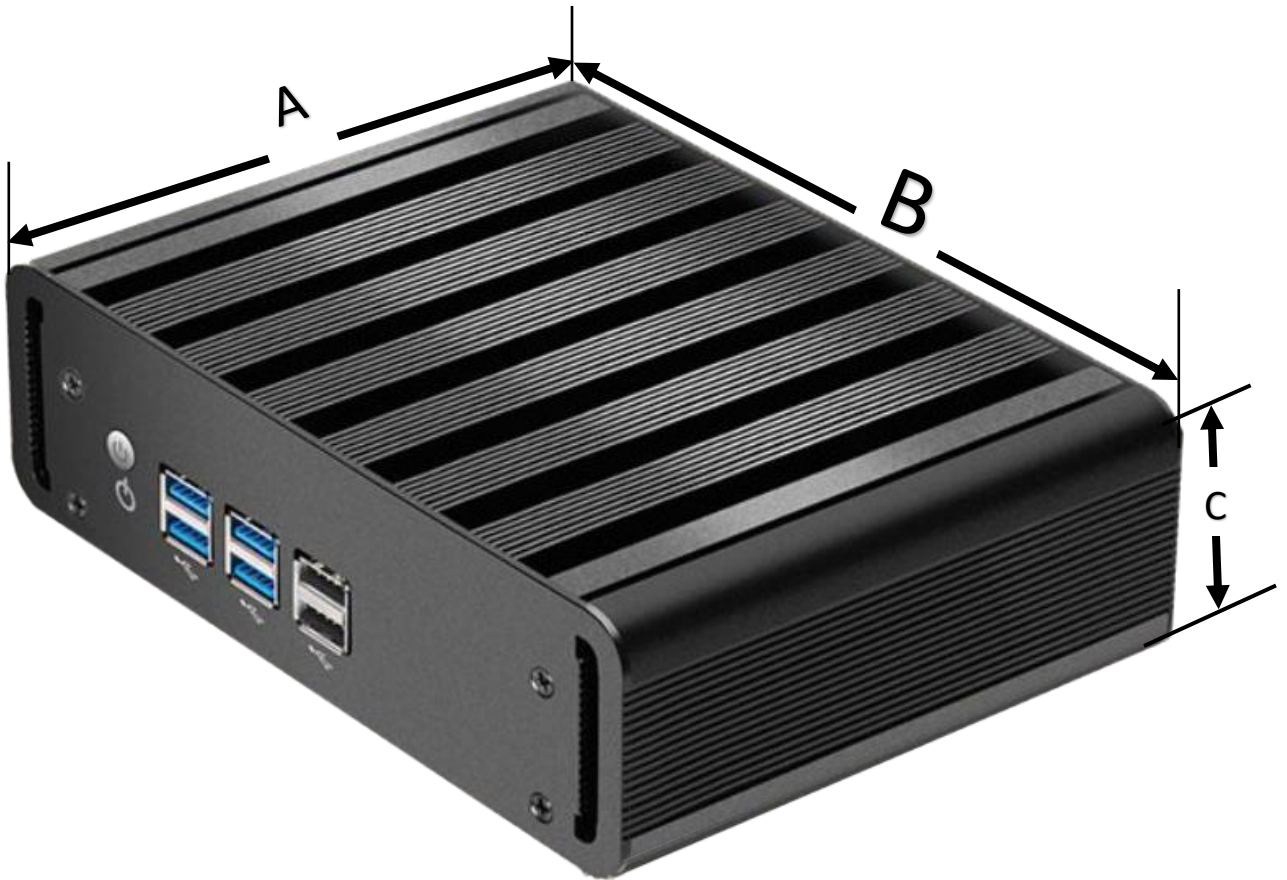

Dimensiones Específicas del MiniPC EmmBox.			
Clave	A	B	C
MXEBO-001 a MXEBO-009	125 mm	180 mm	55 mm