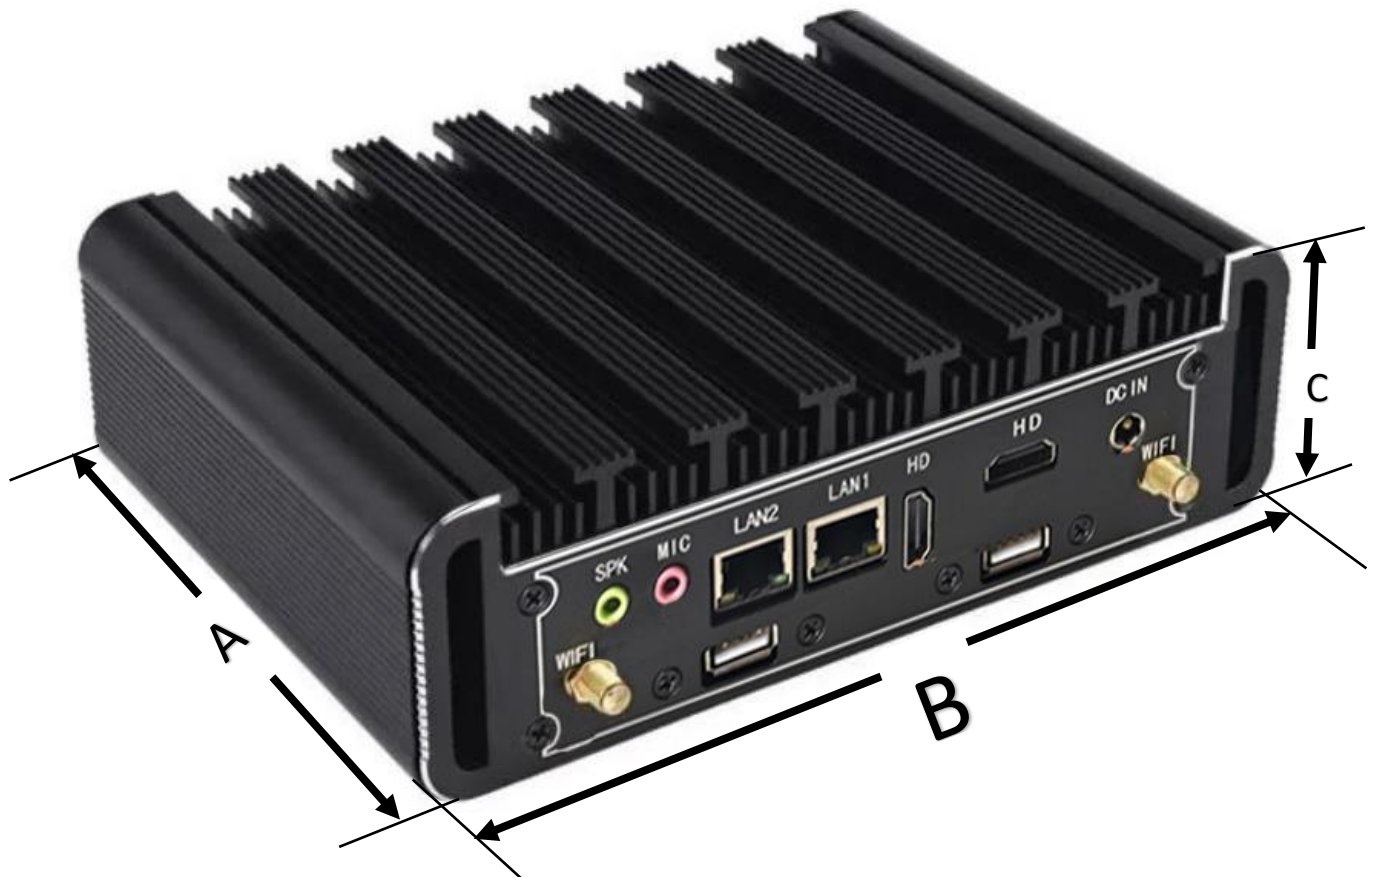

Dimensiones Específicas de la MiniPC BlackBox.

Clave	A	B	C
MXBBX-001 a MXBBX-017	125 mm	180 mm	55 mm