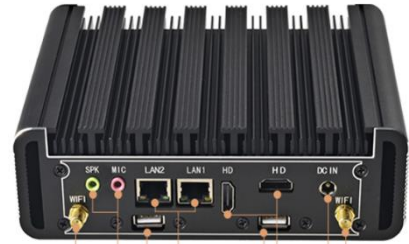

Galería de la MiniPC BlackBox.