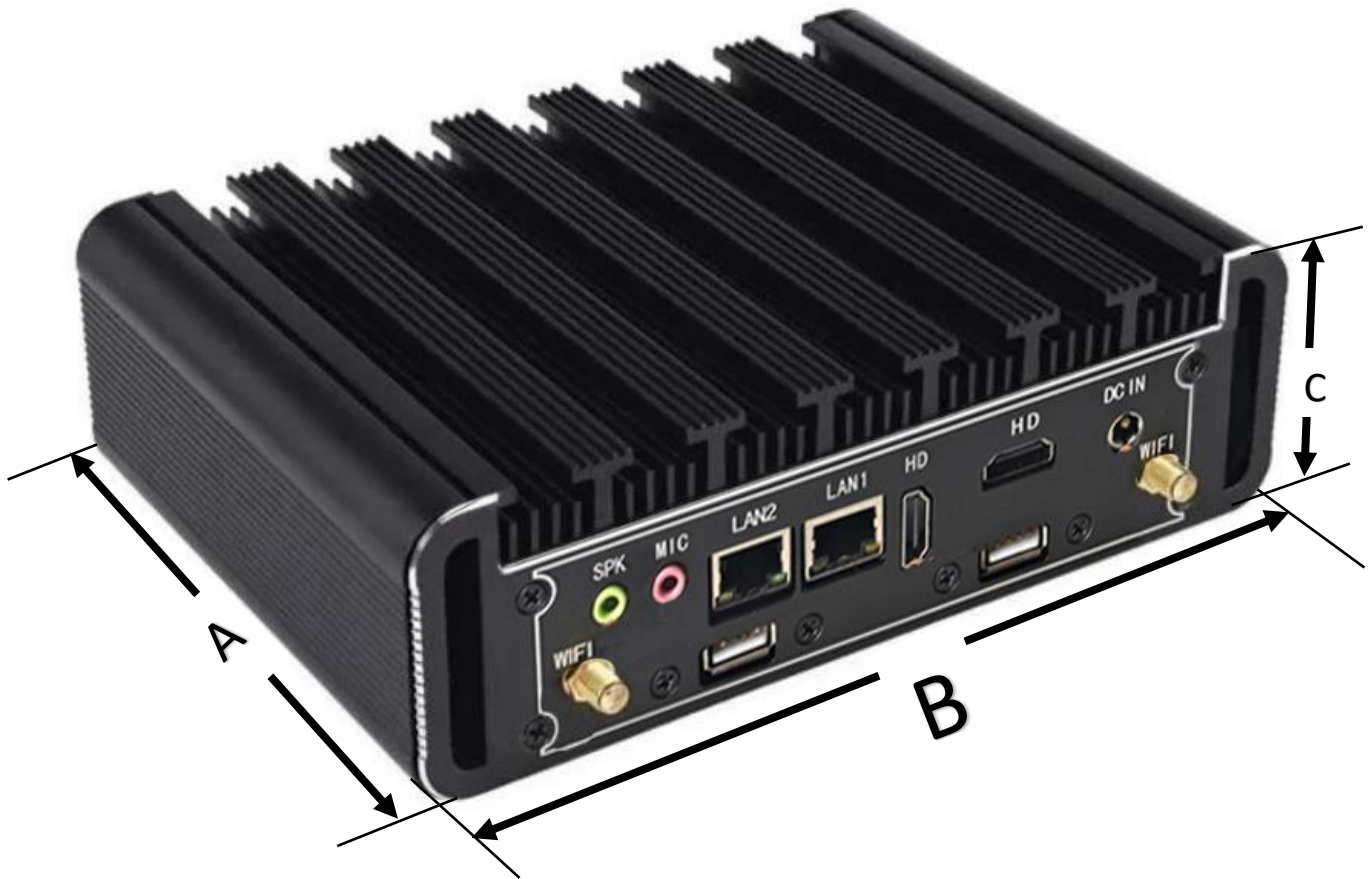

Dimensiones Específicas de la MiniPC BlackBox-B.

Clave	A	B	C
MXBKB-001 a MXBKB-017	125 mm	180 mm	55 mm