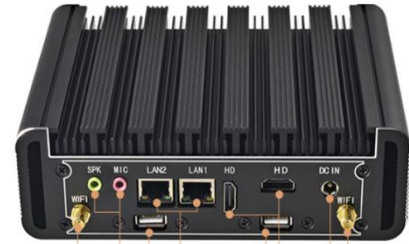

Galería de la MiniPC BlackBox-B.