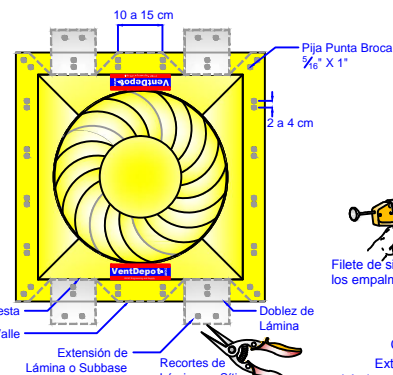

1 Montaje - Lámina Cresta Chica. Tipo de Techo. (A, B, C, D, E, F, G, J)

1. Realizar el corte en la lámina con Sierra de Sable.

2. Fijar Equipo a Techo

3. Realizar Anclaje en base a Detalle

2 Montaje - Lámina Cresta Grande Estructural. Tipo de Techo (H, I)

1. Realizar el corte en la lámina con Sierra de Sable.

2. Fijar Equipo a Techo

3. Realizar Anclaje en base a Detalle

3 Montaje - Asbesto Cresta Chica. Tipo de Techo (K)

1. Realizar el corte en la lámina se Asbesto con Cortadora de Disco.