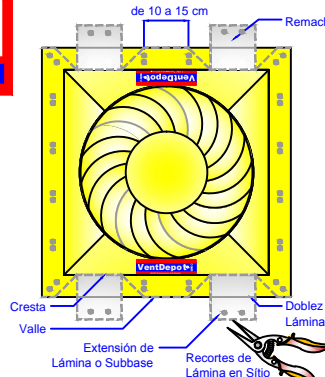

International English:

+1 (626) 771.0048

1 (888) 514.1516 (USA)

sales@ventdepot.com

Representación Gráfica

VentDepot.com

HVAC Engineering and Supply

4 Montaje - Asbesto Cresta Grande. Estructural, Tipo de Techo (L,M)

1. Realizar el corte en la lámina de Asbesto con Cortadora de Disco.

2. Fijar Equipo a Techo

3. Realizar Anclaje en base a Detalle

5 Montaje - Domos. Tipo de Techo (N)

1. Quitar Domo, Colocar Base de Lámina