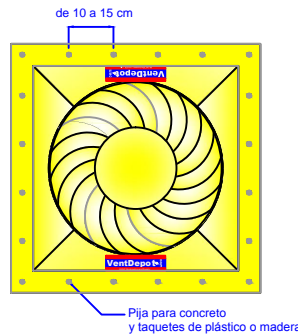

1 (888) 514.1516 (USA)

sales@ventdepot.com

Representación Gráfica

VentDepot.com

HVAC Engineering and Supply

7 Montaje - Vigueta y Bovedilla Tipo de Techo (V)

VentDepot.com

1. Demoler Losa con Marro y Cincel o Rotomartillo / Debastadora