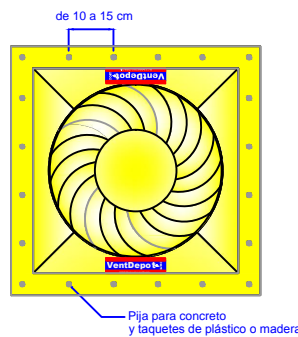

8 Montaje - Losacero Tipo de Techo (T)

VentDepot.com

1. Demoler capa de Losa con Marro y Cincel o Rotomartillo / Debastadora, Cortar Lámina con Sierra de Sable.

2. Fijar Equipo a Techo

3. Realizar Anclaje en base a Detalle