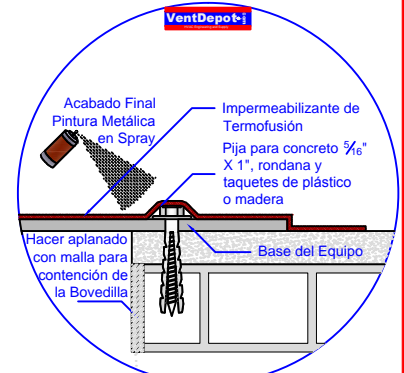

1 (888) 514.1516 (USA)

sales@ventdepot.com

Representación Gráfica

VentDepot.com

HVAC Engineering and Supply

7 Montaje - Vigueta y Bovedilla Tipo de Techo (V)

VentDepot.com

1. Demoler Losa con Marro y Cincel o Rotomartillo / Debastadora