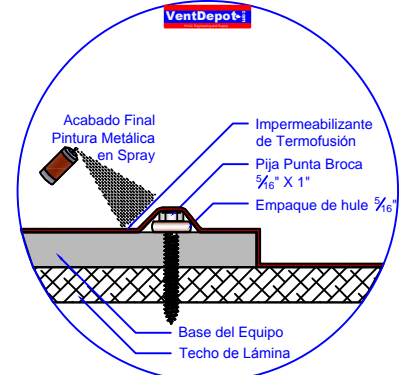

1 Montaje - Lámina Cresta Chica. Tipo de Techo. (A, B, C, D, E, F, G, J)

1. Realizar el corte en la lámina con Sierra de Sable.

2. Fijar Equipo a Techo

3. Realizar Anclaje en base a Detalle

2 Montaje - Lámina Cresta Grande Estructural. Tipo de Techo (H, I)