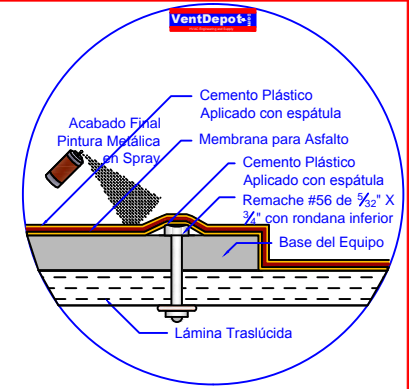

1 (888) 514.1516 (USA)

sales@ventdepot.com

Representación Gráfica

10 Montaje - Lámina Traslúcida o Acrílico. Tipo de Techo (A)

1. Realizar el corte en la lámina con Sierra de Sable.

2. Fijar Equipo a Techo