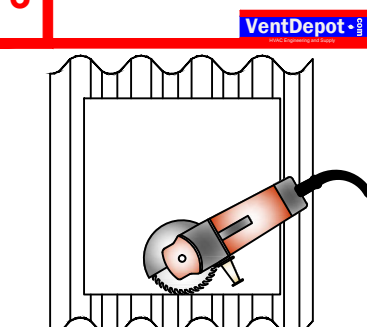

1 Montaje - Lámina Cresta Chica. Tipo de Techo. (A, B, C, D, E, F, G, J)

1. Realizar el corte en la lámina con Sierra de Sable.

2. Fijar Equipo a Techo

3. Realizar Anclaje en base a Detalle

2 Montaje - Lámina Cresta Grande Estructural. Tipo de Techo (H, I)

1. Realizar el corte en la lámina con Sierra de Sable.

2. Fijar Equipo a Techo

3. Realizar Anclaje en base a Detalle

3 Montaje - Asbesto Cresta Chica. Tipo de Techo (K)

1. Realizar el corte en la lámina se Asbesto con Cortadora de Disco.

2. Fijar Equipo a Techo

3. Realizar Anclaje en base a Detalle

Category / Categoría
Atmosféricos

Name / Nombre

YellowBall

Item # / Clave

MXYL - (001 al 009)

Datasheet / Ficha Técnica