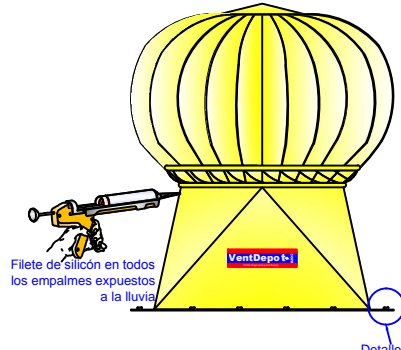

9 Montaje - Madera Tipo de Techo (S)

VentDepot.com

1. Realizar el corte con Cortadora de Disco.

2. Fijar Equipo a Techo

3. Realizar Anclaje en base a Detalle