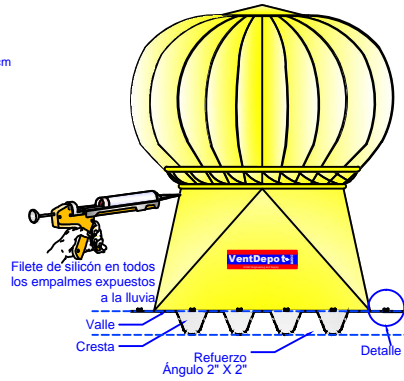

1 (888) 514.1516 (USA)

sales@ventdepot.com

Representación Gráfica

10 Montaje - Lámina Traslúcida o Acrílico. Tipo de Techo (A)

1. Realizar el corte en la lámina con Sierra de Sable.

2. Fijar Equipo a Techo