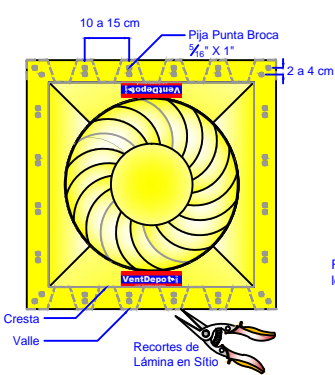

1 Montaje - Lámina Cresta Chica. Tipo de Techo. (A, B, C, D, E, F, G, J)

1. Realizar el corte en la lámina con Sierra de Sable.

2. Fijar Equipo a Techo

3. Realizar Anclaje en base a Detalle

2 Montaje - Lámina Cresta Grande Estructural. Tipo de Techo (H, I)

1. Realizar el corte en la lámina con Sierra de Sable.

2. Fijar Equipo a Techo

3. Realizar Anclaje en base a Detalle

3 Montaje - Asbesto Cresta Chica. Tipo de Techo (K)

1. Realizar el corte en la lámina se Asbesto con Cortadora de Disco.