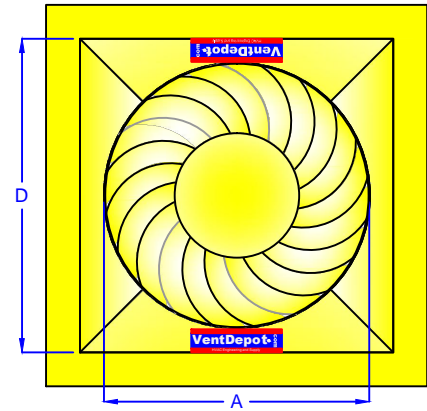

International English:

+1 (626) 771.0048

1 (888) 514.1516 (USA)

sales@ventdepot.com

Representación Gráfica

VentDepot.com

HVAC Engineering and Supply

4 Montaje - Asbesto Cresta Grande. Estructural, Tipo de Techo (L,M)