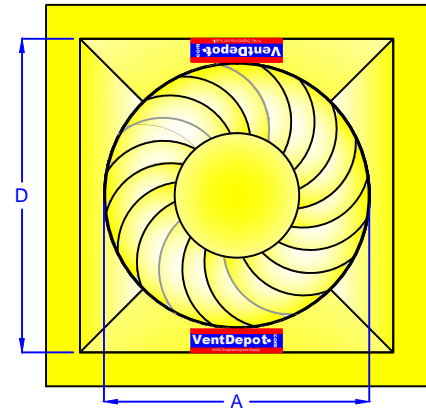

1 (888) 514.1516 (USA)

sales@ventdepot.com

Representación Gráfica

10 Montaje - Lámina Traslúcida o Acrílico. Tipo de Techo (A)

1. Realizar el corte en la lámina con Sierra de Sable.

2. Fijar Equipo a Techo