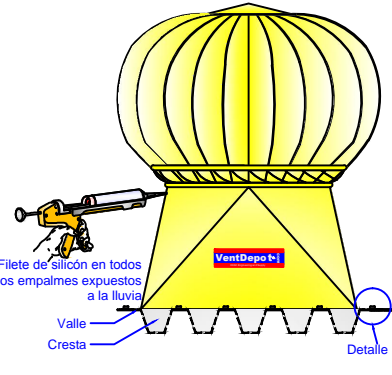

1 Montaje - Lámina Cresta Chica. Tipo de Techo. (A, B, C, D, E, F, G, J)

1. Realizar el corte en la lámina con Sierra de Sable.

2. Fijar Equipo a Techo

3. Realizar Anclaje en base a Detalle

2 Montaje - Lámina Cresta Grande Estructural. Tipo de Techo (H, I)

1. Realizar el corte en la lámina con Sierra de Sable.

2. Fijar Equipo a Techo

3. Realizar Anclaje en base a Detalle

3 Montaje - Asbesto Cresta Chica. Tipo de Techo (K)

1. Realizar el corte en la lámina se Asbesto con Cortadora de Disco.