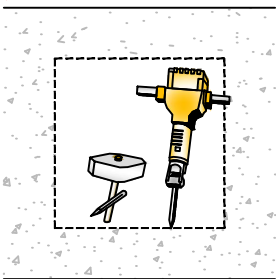

1 (888) 514.1516 (USA)

sales@ventdepot.com

Representación Gráfica

VentDepot.com

HVAC Engineering and Supply

7 Montaje - Vigueta y Bovedilla Tipo de Techo (V)

VentDepot.com

1. Demoler Losa con Marro y Cincel o Rotomartillo / Debastadora