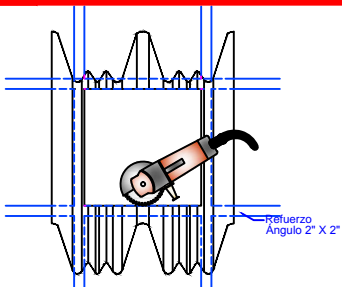

International English:

+1 (626) 771.0048

1 (888) 514.1516 (USA)

sales@ventdepot.com

Representación Gráfica

VentDepot.com

HVAC Engineering and Supply

4 Montaje - Asbesto Cresta Grande. Estructural, Tipo de Techo (L,M)

1. Realizar el corte en la lámina de Asbesto con Cortadora de Disco.

2. Fijar Equipo a Techo

3. Realizar Anclaje en base a Detalle

5 Montaje - Domos. Tipo de Techo (N)

1. Quitar Domo, Colocar Base de Lámina