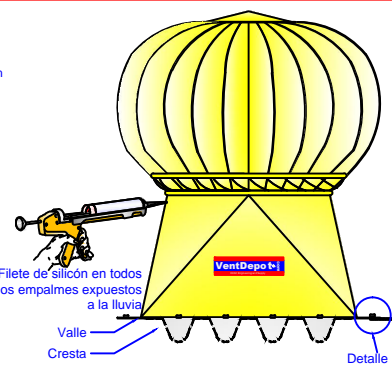

1 Montaje - Lámina Cresta Chica. Tipo de Techo. (A, B, C, D, E, F, G, J)

1. Realizar el corte en la lámina con Sierra de Sable.

2. Fijar Equipo a Techo

3. Realizar Anclaje en base a Detalle

2 Montaje - Lámina Cresta Grande Estructural. Tipo de Techo (H, I)

1. Realizar el corte en la lámina con Sierra de Sable.

2. Fijar Equipo a Techo

3. Realizar Anclaje en base a Detalle

3 Montaje - Asbesto Cresta Chica. Tipo de Techo (K)

1. Realizar el corte en la lámina se Asbesto con Cortadora de Disco.

2. Fijar Equipo a Techo

3. Realizar Anclaje en base a Detalle

Category / Categoría
Atmosféricos

Name / Nombre

YellowBall

Item # / Clave

MXYL - (001 al 009)

Datasheet / Ficha Técnica