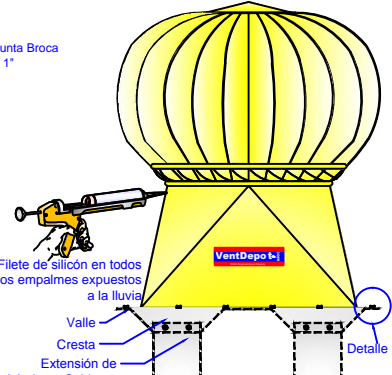

1 Montaje - Lámina Cresta Chica. Tipo de Techo. (A, B, C, D, E, F, G, J)

1. Realizar el corte en la lámina con Sierra de Sable.

2. Fijar Equipo a Techo

3. Realizar Anclaje en base a Detalle

2 Montaje - Lámina Cresta Grande Estructural. Tipo de Techo (H, I)

1. Realizar el corte en la lámina con Sierra de Sable.

2. Fijar Equipo a Techo

3. Realizar Anclaje en base a Detalle

3 Montaje - Asbesto Cresta Chica. Tipo de Techo (K)

1. Realizar el corte en la lámina se Asbesto con Cortadora de Disco.