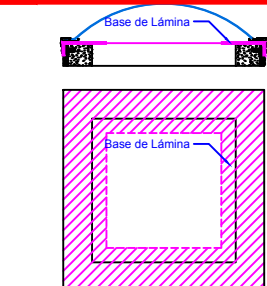

International English:

+1 (626) 771.0048

1 (888) 514.1516 (USA)

sales@ventdepot.com

Representación Gráfica

VentDepot.com

HVAC Engineering and Supply

4 Montaje - Asbesto Cresta Grande. Estructural, Tipo de Techo (L,M)

1. Realizar el corte en la lámina de Asbesto con Cortadora de Disco.

2. Fijar Equipo a Techo

3. Realizar Anclaje en base a Detalle

5 Montaje - Domos. Tipo de Techo (N)

1. Quitar Domo, Colocar Base de Lámina