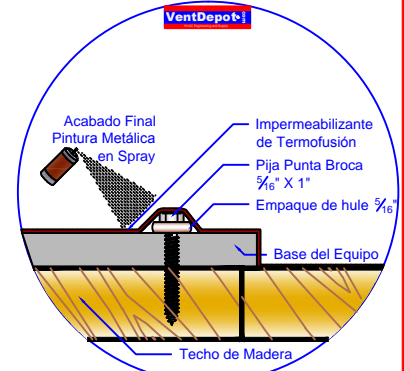

9 Montaje - Madera Tipo de Techo (S)

VentDepot.com

1. Realizar el corte con Cortadora de Disco.

2. Fijar Equipo a Techo

3. Realizar Anclaje en base a Detalle