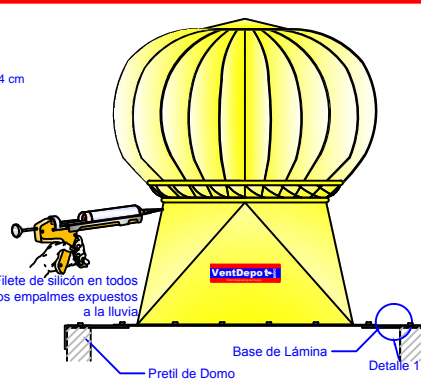

International English:

+1 (626) 771.0048

1 (888) 514.1516 (USA)

sales@ventdepot.com

Representación Gráfica

VentDepot.com

HVAC Engineering and Supply

4 Montaje - Asbesto Cresta Grande. Estructural, Tipo de Techo (L,M)

1. Realizar el corte en la lámina de Asbesto con Cortadora de Disco.

2. Fijar Equipo a Techo

3. Realizar Anclaje en base a Detalle

5 Montaje - Domos. Tipo de Techo (N)

1. Quitar Domo, Colocar Base de Lámina