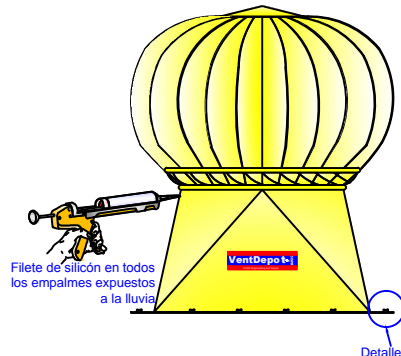

8 Montaje - Losacero Tipo de Techo (T)

VentDepot.com

1. Demoler capa de Losa con Marro y Cincel o Rotomartillo / Debastadora, Cortar Lámina con Sierra de Sable.

2. Fijar Equipo a Techo

3. Realizar Anclaje en base a Detalle