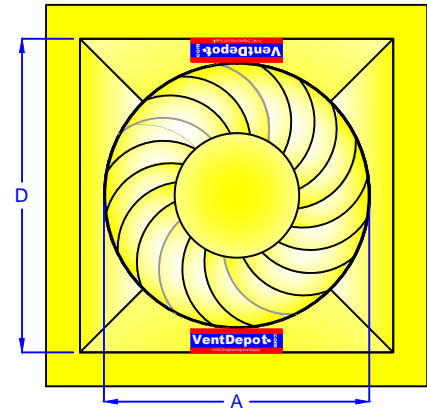

Category / Categoría
Atmosféricos

Name / Nombre

YellowBall

Item # / Clave

MXYLL - (001 al 009)

Datasheet / Ficha Técnica

www.VentDepot.com

Call Center México:

(55) 5822.1516

01 800 999.1516 (México)

ventas@ventdepot.com

Internacional Español:

+52 (55) 5822.1516

ventas@ventdepot.com

International English:

+1 (626) 771.0048

1 (888) 514.1516 (USA)

sales@ventdepot.com

Representación Gráfica

VentDepot.com

HVAC Engineering and Supply