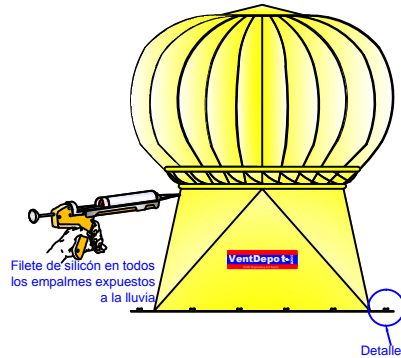

1 (888) 514.1516 (USA)

sales@ventdepot.com

Representación Gráfica

VentDepot.com

HVAC Engineering and Supply

7 Montaje - Vigueta y Bovedilla Tipo de Techo (V)

VentDepot.com

1. Demoler Losa con Marro y Cincel o Rotomartillo / Debastadora