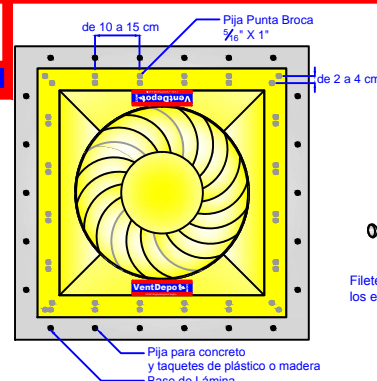

5 Montaje - Domos. Tipo de Techo (N)

2. Fijar Equipo a Techo