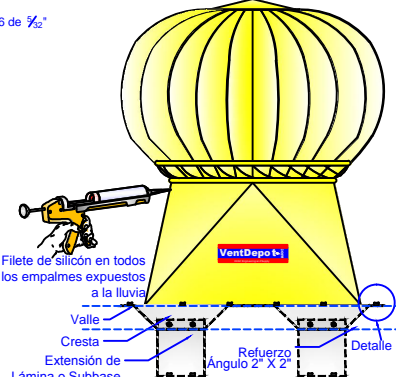

International English:

+1 (626) 771.0048

1 (888) 514.1516 (USA)

sales@ventdepot.com

Representación Gráfica

VentDepot.com

HVAC Engineering and Supply

4 Montaje - Asbesto Cresta Grande. Estructural, Tipo de Techo (L,M)

1. Realizar el corte en la lámina de Asbesto con Cortadora de Disco.

2. Fijar Equipo a Techo

3. Realizar Anclaje en base a Detalle

5 Montaje - Domos. Tipo de Techo (N)

1. Quitar Domo, Colocar Base de Lámina