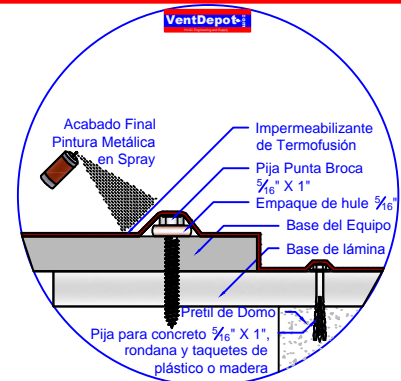

5 Montaje - Domos. Tipo de Techo (N)

3. Realizar Anclaje en base a Detalle