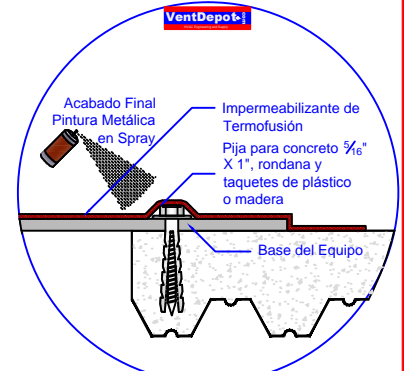

8 Montaje - Losacero Tipo de Techo (T)

VentDepot.com

1. Demoler capa de Losa con Marro y Cincel o Rotomartillo / Debastadora, Cortar Lámina con Sierra de Sable.

2. Fijar Equipo a Techo

3. Realizar Anclaje en base a Detalle