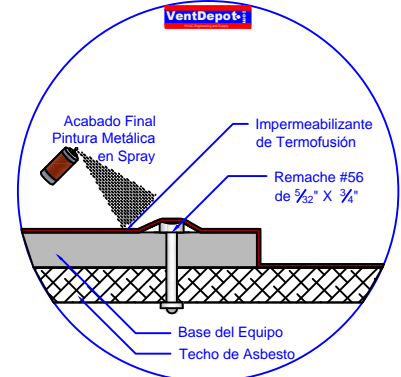

International English:

+1 (626) 771.0048

1 (888) 514.1516 (USA)

sales@ventdepot.com

Representación Gráfica

VentDepot.com

HVAC Engineering and Supply

4 Montaje - Asbesto Cresta Grande. Estructural, Tipo de Techo (L,M)

1. Realizar el corte en la lámina de Asbesto con Cortadora de Disco.

2. Fijar Equipo a Techo

3. Realizar Anclaje en base a Detalle

5 Montaje - Domos. Tipo de Techo (N)

1. Quitar Domo, Colocar Base de Lámina