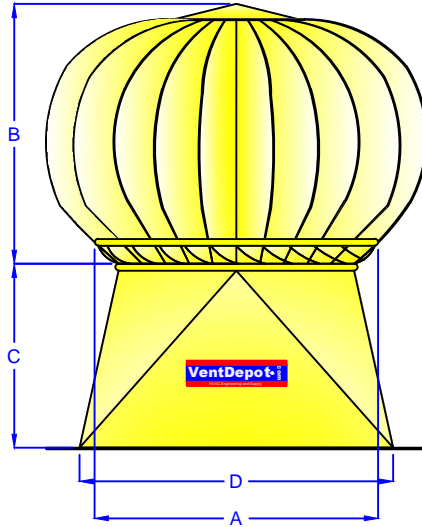

1 (888) 514.1516 (USA)

sales@ventdepot.com

Representación Gráfica

10 Montaje - Lámina Traslúcida o Acrílico. Tipo de Techo (A)

1. Realizar el corte en la lámina con Sierra de Sable.

2. Fijar Equipo a Techo