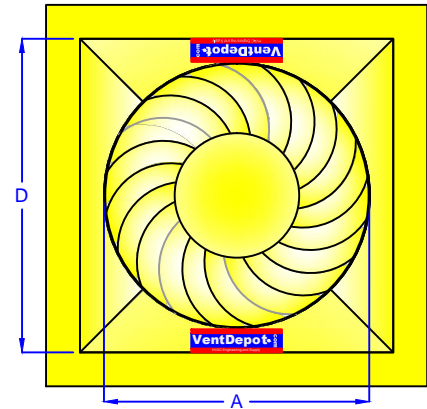

Category / Categoría
Atmosféricos

Name / Nombre
YellowBall

Item # / Clave
MXYLL - (001 al 009)

Datasheet / Ficha Técnica
www.VentDepot.com

Call Center México:

(55) 5822.1516
01 800 999.1516 (México)
ventas@ventdepot.com

Internacional Español:

+52 (55) 5822.1516
ventas@ventdepot.com

International English:

+1 (626) 771.0048
1 (888) 514.1516 (USA)
sales@ventdepot.com

VentDepot.com

HVAC Engineering and Supply