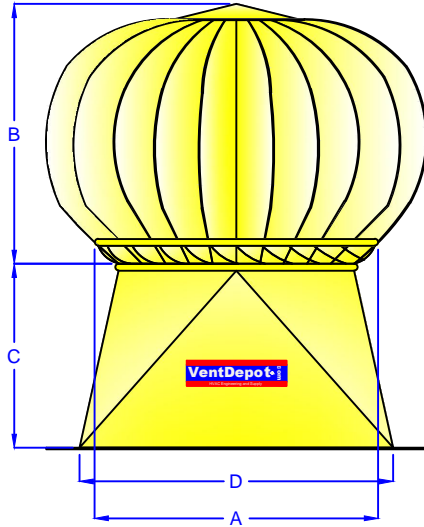

1 (888) 514.1516 (USA)

sales@ventdepot.com

Representación Gráfica

VentDepot.com

HVAC Engineering and Supply

7 Montaje - Vigueta y Bovedilla Tipo de Techo (V)

VentDepot.com

1. Demoler Losa con Marro y Cincel o Rotomartillo / Debastadora