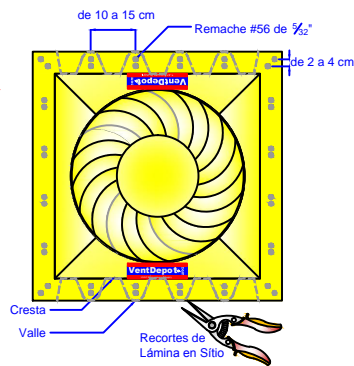

1 (888) 514.1516 (USA)

sales@ventdepot.com

Representación Gráfica

10 Montaje - Lámina Traslúcida o Acrílico. Tipo de Techo (A)

1. Realizar el corte en la lámina con Sierra de Sable.

2. Fijar Equipo a Techo