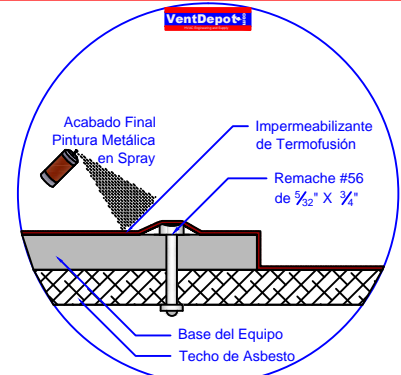

3. Realizar Anclaje en base a Detalle