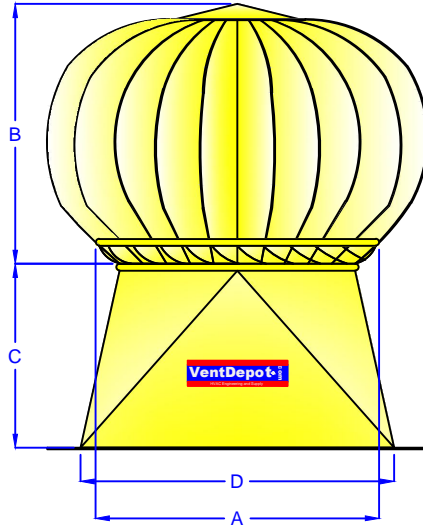

International English:

+1 (626) 771.0048

1 (888) 514.1516 (USA)

sales@ventdepot.com

Representación Gráfica

VentDepot.com

HVAC Engineering and Supply

4 Montaje - Asbesto Cresta Grande. Estructural, Tipo de Techo (L,M)