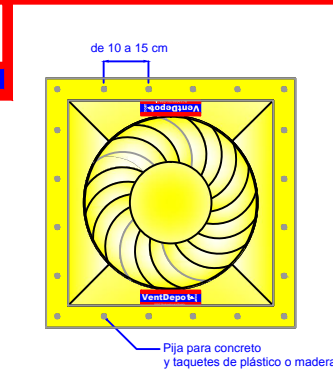

6 Montaje - Concreto Tipo de Techo (O,P,Q,R)

1. Demoler Losa con Marro y Cincel o Rotomartillo / Debastadora

2. Fijar Equipo a Techo