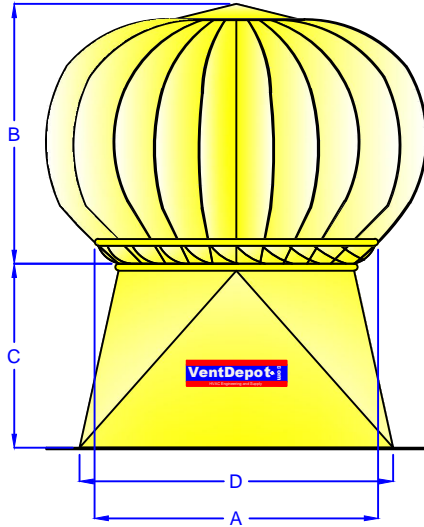

Category / Categoría
Atmosféricos

Name / Nombre
YellowBall

Item # / Clave
MXYLL - (001 al 009)

Datasheet / Ficha Técnica
www.VentDepot.com

Call Center México:

(55) 5822.1516
01 800 999.1516 (México)
ventas@ventdepot.com

Internacional Español:

+52 (55) 5822.1516
ventas@ventdepot.com

International English:

+1 (626) 771.0048
1 (888) 514.1516 (USA)
sales@ventdepot.com

VentDepot.com

HVAC Engineering and Supply