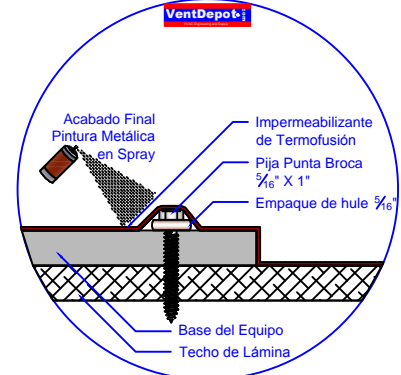

1 Montaje - Lámina Cresta Chica. Tipo de Techo. (A, B, C, D, E, F, G, J)

1. Realizar el corte en la lámina con Sierra de Sable.

2. Fijar Equipo a Techo

3. Realizar Anclaje en base a Detalle

2 Montaje - Lámina Cresta Grande Estructural. Tipo de Techo (H, I)

1. Realizar el corte en la lámina con Sierra de Sable.

2. Fijar Equipo a Techo

3. Realizar Anclaje en base a Detalle

3 Montaje - Asbesto Cresta Chica. Tipo de Techo (K)

1. Realizar el corte en la lámina se Asbesto con Cortadora de Disco.