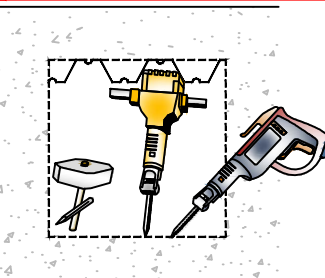

8 Montaje - Losacero Tipo de Techo (T)

VentDepot.com

1. Demoler capa de Losa con Marro y Cincel o Rotomartillo / Debastadora, Cortar Lámina con Sierra de Sable.

2. Fijar Equipo a Techo

3. Realizar Anclaje en base a Detalle