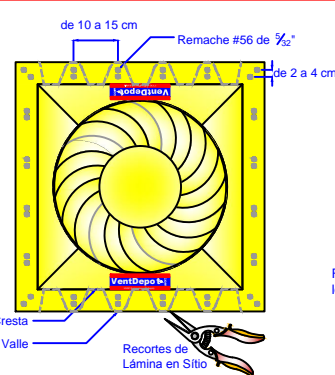

1 Montaje - Lámina Cresta Chica. Tipo de Techo. (A, B, C, D, E, F, G, J)

1. Realizar el corte en la lámina con Sierra de Sable.

2. Fijar Equipo a Techo

3. Realizar Anclaje en base a Detalle

2 Montaje - Lámina Cresta Grande Estructural. Tipo de Techo (H, I)

1. Realizar el corte en la lámina con Sierra de Sable.

2. Fijar Equipo a Techo

3. Realizar Anclaje en base a Detalle

3 Montaje - Asbesto Cresta Chica. Tipo de Techo (K)

1. Realizar el corte en la lámina se Asbesto con Cortadora de Disco.