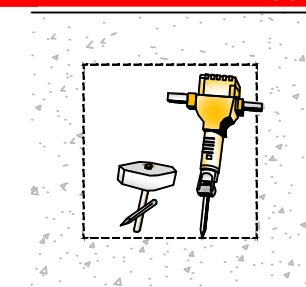

6 Montaje - Concreto Tipo de Techo (O,P,Q,R)

1. Demoler Losa con Marro y Cincel o Rotomartillo / Debastadora