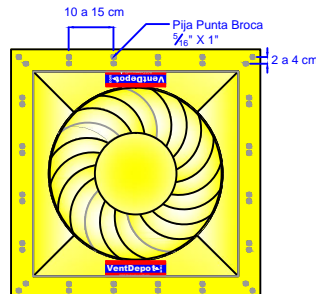

9 Montaje - Madera Tipo de Techo (S)

VentDepot.com

1. Realizar el corte con Cortadora de Disco.

2. Fijar Equipo a Techo

3. Realizar Anclaje en base a Detalle