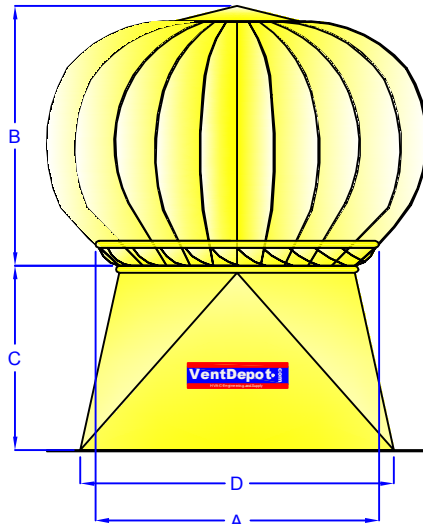

Category / Categoría

Atmosféricos

Name / Nombre

YellowBall

Item # / Clave

MXYLL - (001 al 009)

Datasheet / Ficha Técnica

www.VentDepot.com

Call Center México:

(55) 5822.1516

01 800 999.1516 (México)

ventas@ventdepot.com

Internacional Español:

+52 (55) 5822.1516

ventas@ventdepot.com

International English:

+1 (626) 771.0048

1 (888) 514.1516 (USA)

sales@ventdepot.com