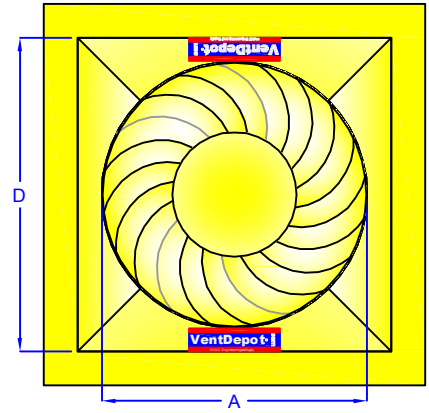

+1 (626) 771.0048

1 (888) 514.1516 (USA)

sales@ventdepot.com

Tipos de Techo

Deslizar Base por debajo de la cumbrera

Diente de Sierra

Arco

Plano