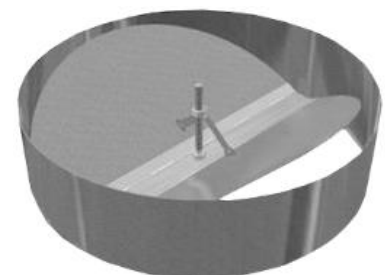

Control de Volumen Mariposa