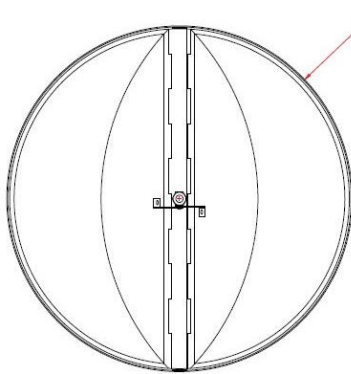

WingControl

Características Técnicas Específicas del Difusor de Aire WingControl

Clave	Ø A		Caudal a Descarga Libre		Material	Control de Volumen	Peso Kg	Dimensiones con empaque de cartón o envoltura de plástico (cm)		
	in	mm	CFM	m3/hr				Base	Altura	Fondo
MXWCL-014	12	305	632	1074	Acero	N/A	0.8	57	57	8
MXWCL-015	12	305	632	1074	Aluminio	Si	2.4	57	57	19
MXWCL-016	12	305	632	1074	Acero	Si	2.4	57	57	19
MXWCL-017	14	356	852	1484	Aluminio	N/A	1.0	68	68	8
MXWCL-018	14	356	852	1484	Acero	N/A	1.0	68	68	8
MXWCL-019	14	356	852	1484	Aluminio	Si	3.0	68	68	19
MXWCL-020	14	356	852	1484	Acero	Si	3.0	68	68	19
MXWCL-021	16	407	1122	1907	Aluminio	N/A	1.2	76	76	8
MXWCL-022	16	407	1122	1907	Acero	N/A	1.2	76	76	8
MXWCL-023	16	407	1122	1907	Aluminio	Si	3.6	76	76	19
MXWCL-024	16	407	1122	1907	Acero	Si	3.6	76	76	19
MXWCL-025	20	458	1752	2978	Aluminio	N/A	1.4	101	101	16
MXWCL-026	20	458	1752	2978	Acero	N/A	1.4	101	101	16
MXWCL-027	20	458	1752	2978	Aluminio	Si	4.2	101	101	27
MXWCL-028	20	458	1752	2978	Acero	Si	4.2	101	101	27
MXWCL-029	24	610	2512	4270	Aluminio	N/A	1.6	114	114	18
MXWCL-030	24	610	2512	4270	Acero	N/A	1.6	114	114	18
MXWCL-031	24	610	2512	4270	Aluminio	Si	4.8	114	114	29
MXWCL-032	24	610	2512	4270	Acero	Si	4.8	114	114	29

Dimensiones del Difusor de Aire WingControl

WingControl

Dimensiones del Difusor de Aire WingControl (mm)			
Ø Nominal	A	B	C
MXWCL-001, MXWCL-002, MXWCL-003 y MXWCL-004	147	51	331
MXWCL-005, MXWCL-006, MXWCL-007 y MXWCL-008	197	45	381
MXWCL-009, MXWCL-010, MXWCL-011 y MXWCL-012	248	32	458
MXWCL-013, MXWCL-014, MXWCL-015 y MXWCL-016	299	61	547
MXWCL-017, MXWCL-018, MXWCL-019 y MXWCL-020	350	70	661
MXWCL-021, MXWCL-022, MXWCL-023 y MXWCL-024	401	61	731
MXWCL-025, MXWCL-026, MXWCL-027 y MXWCL-028	502	137	972
MXWCL-029, MXWCL-030, MXWCL-031 y MXWCL-032	604	169	1109