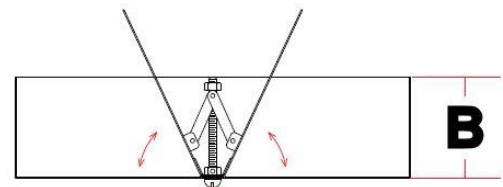

SE ACCIONA CON
DESARMADOR

Dimensiones del Control de Volumen Mariposa (mm)		
Ø Nominal	Ø A	B
MXWCL-003 y MXWCL-004	153	77
MXWCL-007 y MXWCL-008	204	77
MXWCL-011 y MXWCL-012	254	77
MXWCL-015 y MXWCL-016	305	77
MXWCL-019 y MXWCL-020	356	77
MXWCL-023 y MXWCL-024	407	77
MXWCL-027 y MXWCL-028	458	77
MXWCL-031 y MXWCL-032	610	77