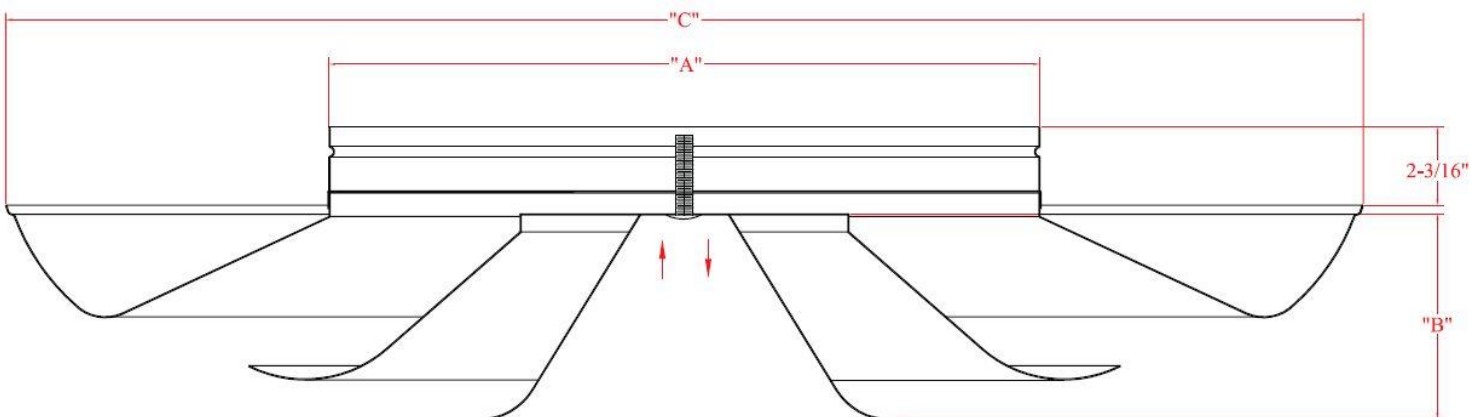

WingControl

Características Técnicas Específicas del Difusor de Aire WingControl

Clave	Ø A		Caudal a Descarga Libre		Material	Control de Volumen	Peso Kg	Dimensiones con empaque de cartón o envoltura de plástico (cm)		
	in	mm	CFM	m3/hr				Base	Altura	Fondo
MXWCL-014	12	305	632	1074	Acero	N/A	0.8	57	57	8
MXWCL-015	12	305	632	1074	Aluminio	Si	2.4	57	57	19
MXWCL-016	12	305	632	1074	Acero	Si	2.4	57	57	19
MXWCL-017	14	356	852	1484	Aluminio	N/A	1.0	68	68	8
MXWCL-018	14	356	852	1484	Acero	N/A	1.0	68	68	8
MXWCL-019	14	356	852	1484	Aluminio	Si	3.0	68	68	19
MXWCL-020	14	356	852	1484	Acero	Si	3.0	68	68	19
MXWCL-021	16	407	1122	1907	Aluminio	N/A	1.2	76	76	8
MXWCL-022	16	407	1122	1907	Acero	N/A	1.2	76	76	8
MXWCL-023	16	407	1122	1907	Aluminio	Si	3.6	76	76	19
MXWCL-024	16	407	1122	1907	Acero	Si	3.6	76	76	19
MXWCL-025	20	458	1752	2978	Aluminio	N/A	1.4	101	101	16
MXWCL-026	20	458	1752	2978	Acero	N/A	1.4	101	101	16
MXWCL-027	20	458	1752	2978	Aluminio	Si	4.2	101	101	27
MXWCL-028	20	458	1752	2978	Acero	Si	4.2	101	101	27
MXWCL-029	24	610	2512	4270	Aluminio	N/A	1.6	114	114	18
MXWCL-030	24	610	2512	4270	Acero	N/A	1.6	114	114	18
MXWCL-031	24	610	2512	4270	Aluminio	Si	4.8	114	114	29
MXWCL-032	24	610	2512	4270	Acero	Si	4.8	114	114	29

Dimensiones del Difusor de Aire WingControl