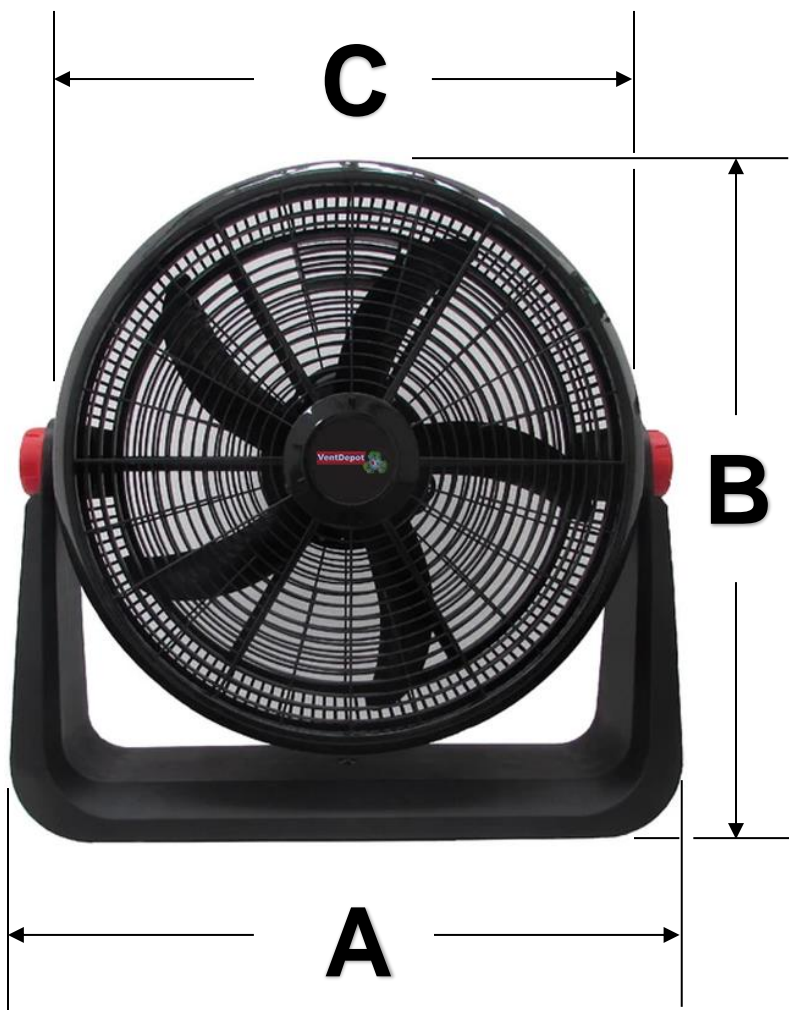

BlackFan

Dimensiones Específicas del Ventilador de Piso, BlackFan.				
Clave	A	B	C	ØD
MXCKN-001	610	600	240	200