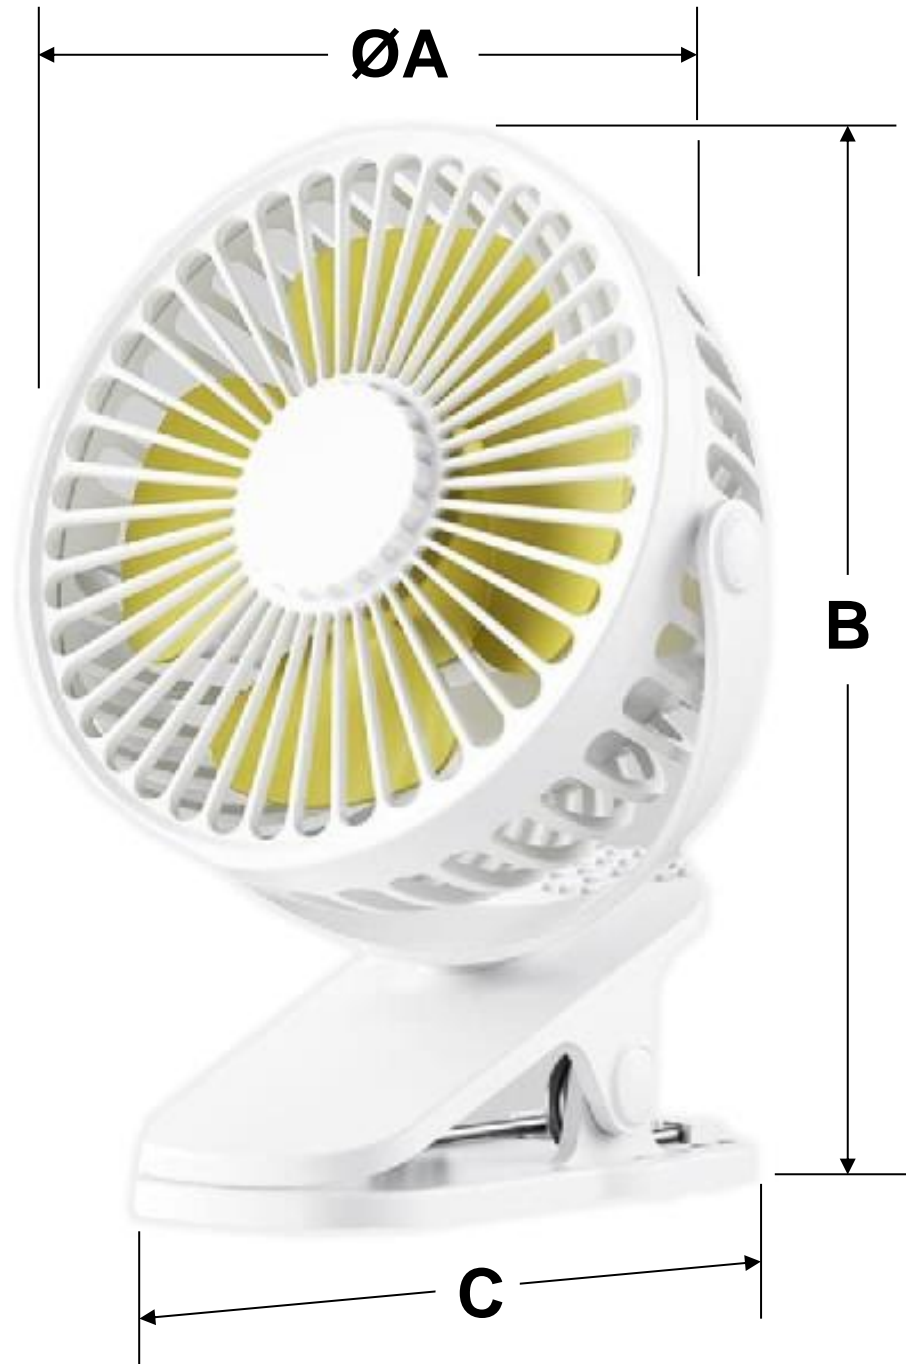

Dimensiones Específicas de los Ventiladores de Escritorio, MiniBreezeWhite en mm.

Clave	ØA	B	C
MXREW-001 a MXREW-005	110	158	115