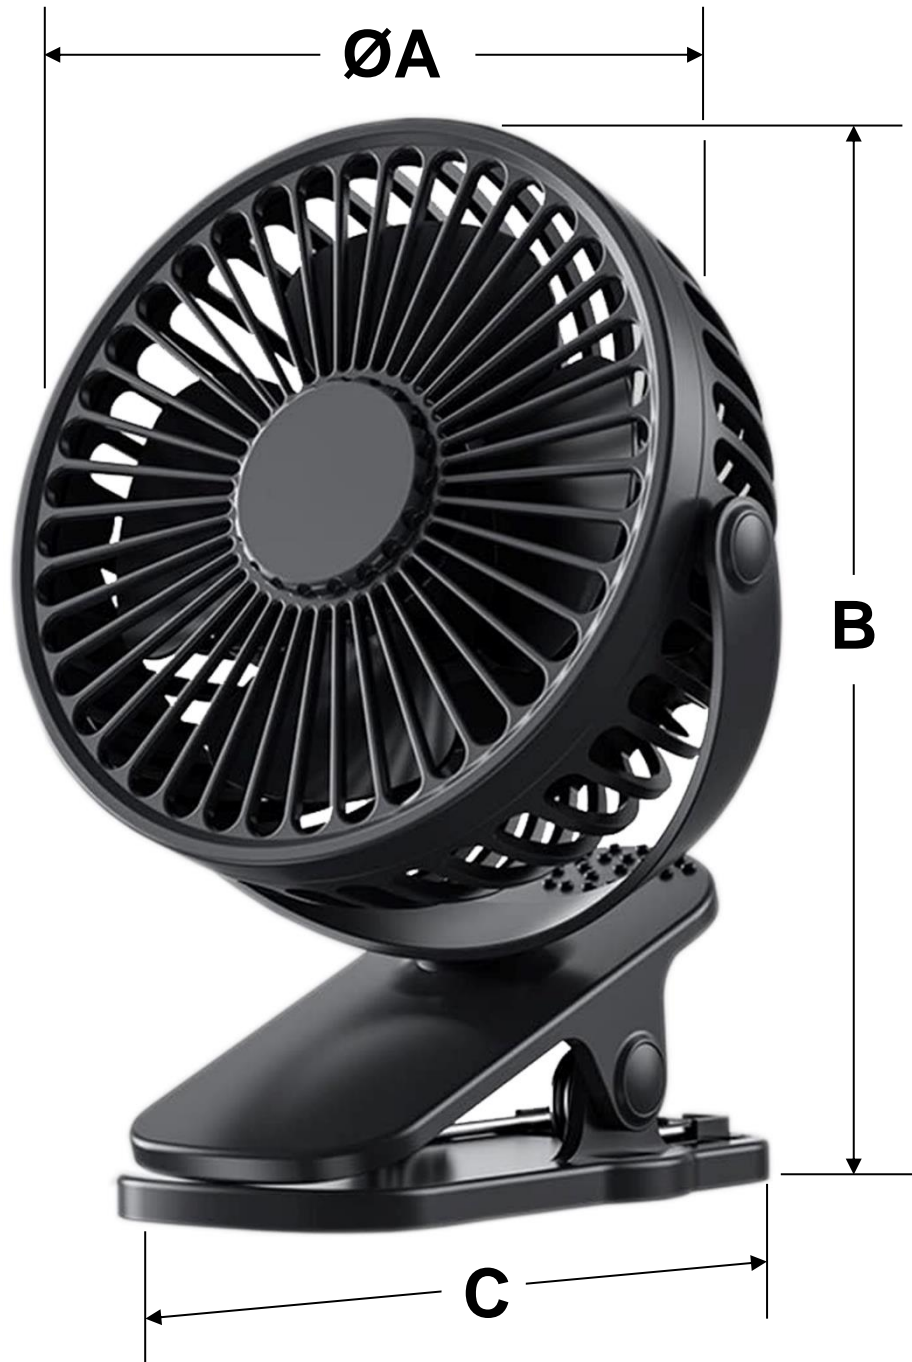

Dimensiones Específicas de los Ventiladores de Escritorio, MiniBreezeBlack en mm.

Clave	ØA	B	C
MXMZE-001 a MXMZE-005	110	158	115