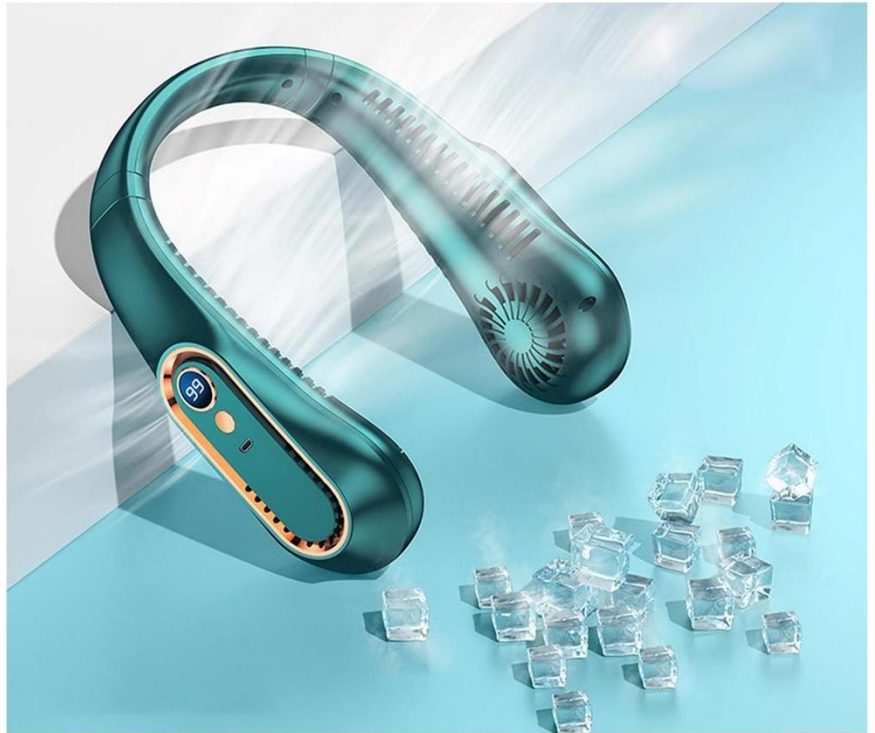

Galería de los Ventiladores de Cuello, AirBreezeGreen.