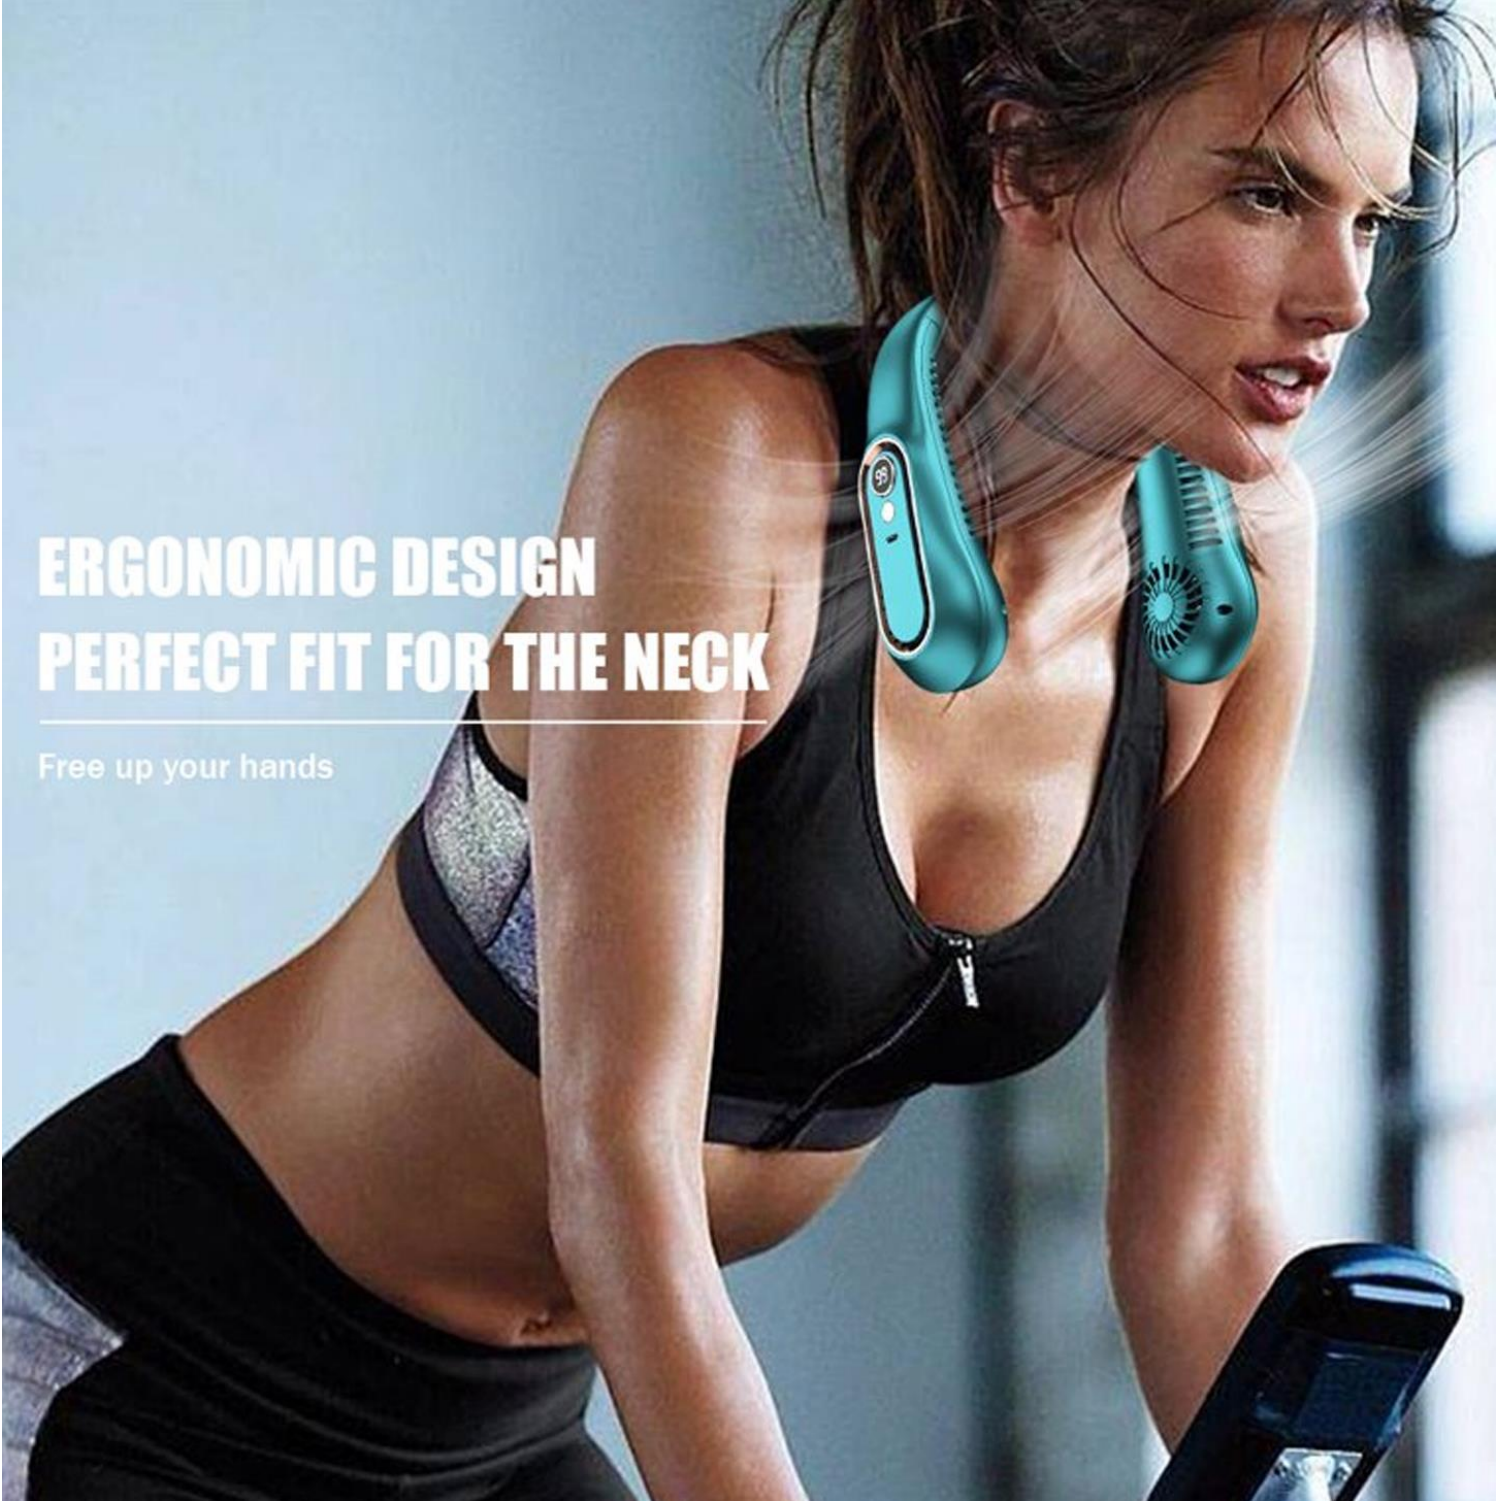

Galería de los Ventiladores de Cuello, AirBreezeGreen.

**ERGONOMIC DESIGN
PERFECT FIT FOR THE NECK**

Free up your hands

Versión de Corrección V1	Nombre del Autor Jessica Lorenzo	Descripción del Error Ficha Nueva	Descripción de la Corrección Ninguna	Vo.Bo. Supervisor J.D.