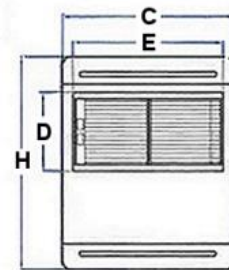

### Características Técnicas Específicas

Clave	Caudal a descarga libre		Ø Rotor Pulg	Amperaje 127V	Potencia HP	Velocidades	Peso y dimensiones con empaque de madera	
	CFM	m3/hr					Kg	cm
MXVVN-001	2000	3400	9	4.8	1/8	1	34	75X83X61
MXVVN-002	3600	6120	12	6.3	1/3	2	53	77X97X77
MXVVN-003	4500	7650	16	8.2	1/2	2	74	94X118X92
MXVVN-004	6500	11050	19	13	3/4	2	79	117X118X92

### Dimensiones (mm)

Clave	A	B	C	D	E	F	G	H
MXVVN-001	696	560	560	256	488	216	120	696
MXVVN-002	712	712	712	296	592	204	112	712
MXVVN-003	888	864	864	296	592	264	112	888
MXVVN-004	1120	864	864	296	592	264	112	112