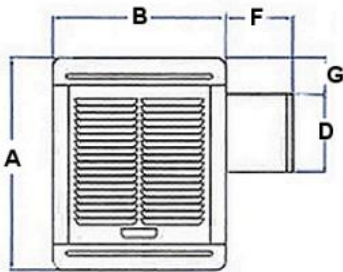

### Características Técnicas Específicas

Clave	Caudal a descarga libre		Ø Rotor Pulg	Amperaje 127V	Potencia HP	Velocidades	Peso y dimensiones con empaque de madera	
	CFM	m3/hr					Kg	cm
MXVVN-001	2000	3400	9	4.8	1/8	1	34	75X83X61
MXVVN-002	3600	6120	12	6.3	1/3	2	53	77X97X77
MXVVN-003	4500	7650	16	8.2	1/2	2	74	94X118X92
MXVVN-004	6500	11050	19	13	3/4	2	79	117X118X92

### Dimensiones (mm)

Clave	A	B	C	D	E	F	G	H
MXVVN-001	696	560	560	256	488	216	120	696
MXVVN-002	712	712	712	296	592	204	112	712
MXVVN-003	888	864	864	296	592	264	112	888
MXVVN-004	1120	864	864	296	592	264	112	112