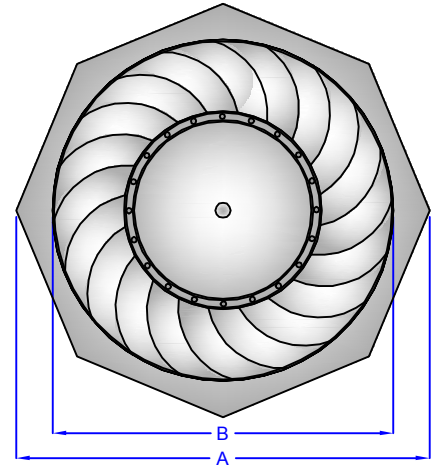

Category / Categoría

Atmosféricos

Name / Nombre

TurboExtractor

Item # / Clave

MXETE - (001)

Datasheet / Ficha Técnica

www.VentDepot.com

Call Center México:

(55) 5822.1516

01 800 999.1516 (México)

ventas@ventdepot.com

Internacional Español:

+52 (55) 5822.1516

ventas@ventdepot.com

International English:

+1 (626) 771.0048

1 (888) 514.1516 (USA)

sales@ventdepot.com