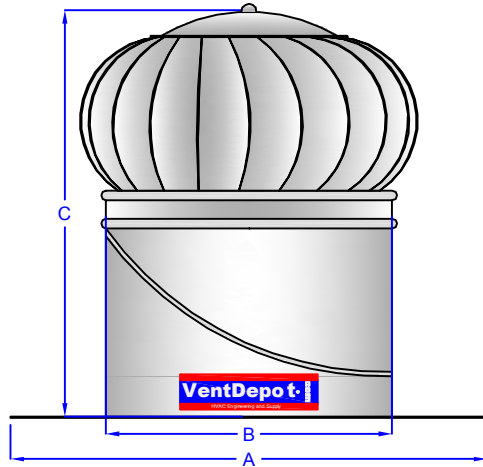

Category / Categoría

Atmosféricos

Name / Nombre

TurboExtractor

Item # / Clave

MXETE - (001)

Datasheet / Ficha Técnica

www.VentDepot.com

Call Center México:

(55) 5822.1516

01 800 999.1516 (México)

ventas@ventdepot.com

Internacional Español:

+52 (55) 5822.1516

ventas@ventdepot.com

International English:

+1 (626) 771.0048

1 (888) 514.1516 (USA)

sales@ventdepot.com