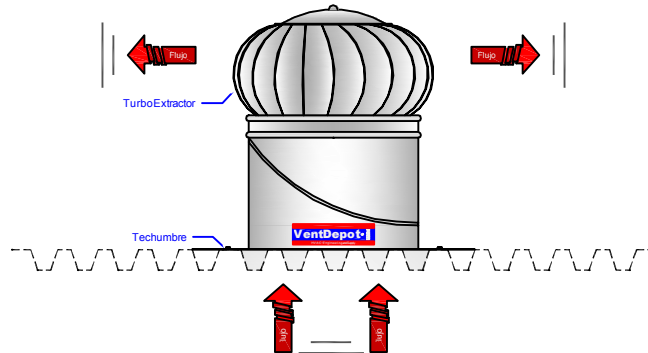

+1 (626) 771.0048

1 (888) 514.1516 (USA)

sales@ventdepot.com

Tipos de Arreglos

Nomenclatura de Ruido

Nomenclatura de Flujos

A1

TurboExtractor Arreglo Tradicional

A2

TurboExtractor Arreglo Ideal Con Falso plafón y existencia de Ático

A3

TurboExtractor Arreglo con Falso plafón y existencia de Ático

No Recomendado