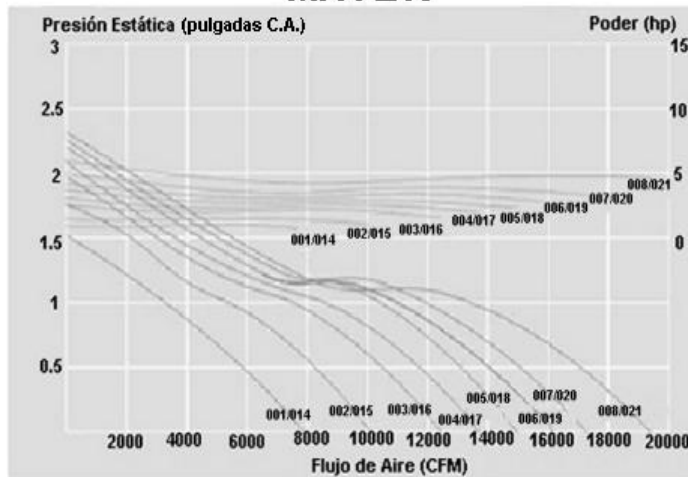

Dimensiones (mm)

Clave	A	B	C	D	E	F
MXTBN-001	899	788	420	1194	8	13
MXTBN-002	899	788	420	1194	8	13
MXTBN-003	899	788	420	1194	8	13
MXTBN-004	899	788	420	1194	8	13
MXTBN-005	899	788	420	1194	8	13

Dimensiones (mm)						
Clave	A	B	C	D	E	F
MXTBN-006	899	788	420	1194	8	13
MXTBN-007	899	788	420	1194	8	13
MXTBN-008	899	788	420	1194	8	13
MXTBN-009	1194	1092	610	1550	8	13
MXTBN-010	1194	1092	610	1550	8	13
MXTBN-011	1194	1092	610	1550	8	13
MXTBN-012	1194	1092	610	1550	8	13
MXTBN-013	1194	1092	610	1550	8	13
MXTBN-014	899	788	420	1194	8	13
MXTBN-015	899	788	420	1194	8	13
MXTBN-016	899	788	420	1194	8	13
MXTBN-017	899	788	420	1194	8	13
MXTBN-018	899	788	420	1194	8	13
MXTBN-019	899	788	420	1194	8	13
MXTBN-020	899	788	420	1194	8	13
MXTBN-021	899	788	420	1194	8	13
MXTBN-022	1194	1092	610	1550	8	13
MXTBN-023	1194	1092	610	1550	8	13
MXTBN-024	1194	1092	610	1550	8	13
MXTBN-025	1194	1092	610	1550	8	13
MXTBN-026	1194	1092	610	1550	8	13

Presión Estática

MXTBN

MXTBN