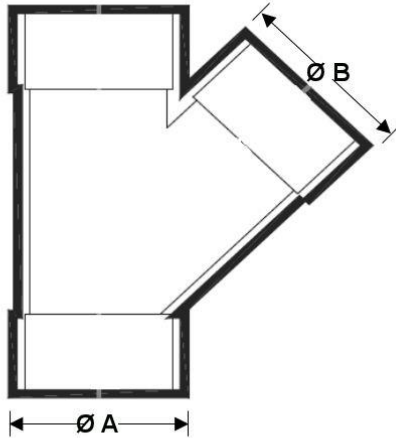

Clave	Diámetro Nominal DN (mm)		Tipo	Color	Material	Piezas	Peso		Dimensiones con empaque					
	A	B					Peso		Base		Altura		Fondo	
							kg	lb	cm	in	cm	in	cm	in
MXSYS-001	40	40	Yee Sencilla	Blanco	PVC	1	0.01	0.02	5	1.9	10	3.9	5	1.9
MXSYS-002	40	40	Yee Sencilla	Blanco	PVC	10	0.1	0.22	10	3.9	20	7.8	10	3.9
MXSYS-003	40	40	Yee Sencilla	Blanco	PVC	50	5	11	30	11.8	50	19.6	30	11.8
MXSYS-004	40	40	Yee Sencilla	Blanco	PVC	150	15	33	50	19.6	70	27.5	50	19.6
MXSYS-005	50	50	Yee Sencilla	Blanco	PVC	1	0.015	0.03	6	2.3	8	3.1	6	2.3
MXSYS-006	50	50	Yee Sencilla	Blanco	PVC	10	0.15	0.33	7	2.7	9	3.5	7	2.7
MXSYS-007	50	50	Yee Sencilla	Blanco	PVC	50	0.60	1.32	30	11.8	50	19.6	30	11.8
MXSYS-008	50	50	Yee Sencilla	Blanco	PVC	100	1.2	2.6	50	19.6	70	27.5	50	19.6
MXSYS-009	75	75	Yee Sencilla	Blanco	PVC	1	2	4.4	10	3.9	20	7.8	10	3.9
MXSYS-010	75	75	Yee Sencilla	Blanco	PVC	10	0.025	0.5	30	11.8	50	19.6	30	11.8
MXSYS-011	75	75	Yee Sencilla	Blanco	PVC	30	0.75	1.6	50	19.6	70	27.5	50	19.6
MXSYS-012	110	110	Yee Sencilla	Blanco	PVC	1	0.030	0.06	15	5.9	25	9.8	15	5.9
MXSYS-013	110	110	Yee Sencilla	Blanco	PVC	10	0.3	0.6	30	11.8	50	19.6	30	11.8
MXSYS-014	160	160	Yee Sencilla	Blanco	PVC	1	0.040	0.8	20	7.8	30	11.8	20	7.8
MXSYS-015	160	160	Yee Sencilla	Blanco	PVC	4	0.16	0.35	50	19.6	80	31.4	50	19.6

Nota: El Diámetro Nominal (DN) es igual al Diámetro Real.

SanixYee Sencilla

Dimensiones en mm

Clave	Ø A	Ø B
MXSYS-001	40	40
MXSYS-002	40	40
MXSYS-003	40	40
MXSYS-004	40	40
MXSYS-005	50	50
MXSYS-006	50	50
MXSYS-007	50	50
MXSYS-008	50	50
MXSYS-009	75	75
MXSYS-010	75	75
MXSYS-011	75	75
MXSYS-012	110	110
MXSYS-013	110	110
MXSYS-014	160	160
MXSYS-015	160	160