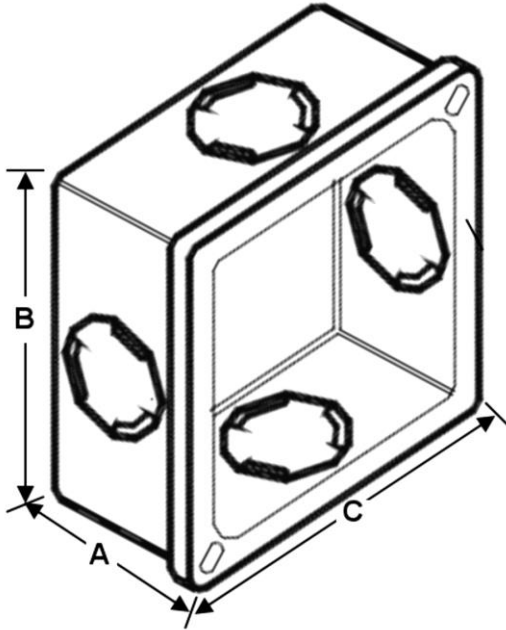

## Aplicaciones de la Caja Cuadrada de PVC, ElecBox

ElecBox, es ideal para instalación eléctrica de casa habitación, multifamiliar, turística, industrial, institucional.

## Garantía de la Caja Cuadrada de PVC, ElecBox

La Caja Cuadrada de PVC, ElecBox tiene una garantía de un año, certificado por escrito, sujeto a cláusulas de garantía VentDepot.

Características Técnicas Específicas de la Caja Cuadrada de PVC, ElecBox										
Clave	Diámetro Nominal (DN) A (in)	Tipo	Especificación (in)		Material	Piezas	Peso Kg	Dimensiones con Empaque		
			B	C				Base cm	Altura cm	Fondo cm
<b>MXECX-001</b>	½	Caja Cuadrada	2	2	PVC	1	0.10	6	6	2
<b>MXECX-002</b>	½	Caja Cuadrada	2	2	PVC	5	0.30	6	6	2
<b>MXECX-003</b>	½	Caja Cuadrada	2	2	PVC	10	0.50	6	6	2
<b>MXECX-004</b>	¾	Caja Cuadrada	4	4	PVC	1	0.20	12	12	3
<b>MXECX-005</b>	¾	Caja Cuadrada	4	4	PVC	5	0.40	12	12	3
<b>MXECX-006</b>	¾	Caja Cuadrada	4	4	PVC	10	0.60	12	12	3
<b>MXECX-007</b>	1	Caja Cuadrada	4 11/16	4 11/16	PVC	1	0.30	14	14	4
<b>MXECX-008</b>	1	Caja Cuadrada	4 11/16	4 11/16	PVC	5	0.50	14	14	4
<b>MXECX-009</b>	1	Caja Cuadrada	4 11/16	4 11/16	PVC	10	0.70	14	14	4
<b>MXECX-010</b>	1 ½"	Caja Cuadrada	6	6	PVC	1	0.40	16	16	5
<b>MXECX-011</b>	1 ½"	Caja Cuadrada	6	6	PVC	5	0.60	16	16	5
<b>MXECX-012</b>	1 ½"	Caja Cuadrada	6	6	PVC	10	0.80	16	16	5
<b>MXECX-013</b>	2"	Caja Cuadrada	8	8	PVC	1	0.50	21	21	6
<b>MXECX-014</b>	2"	Caja Cuadrada	8	8	PVC	5	0.70	21	21	6
<b>MXECX-015</b>	2"	Caja Cuadrada	8	8	PVC	10	0.90	21	21	6

### Dimensiones en mm

Clave	A	B	C
<b>MXECX-001</b>	13	50.8	50.8
<b>MXECX-002</b>	13	50.8	50.8
<b>MXECX-003</b>	13	50.8	50.8
<b>MXECX-004</b>	19	101.6	101.6
<b>MXECX-005</b>	19	101.6	101.6
<b>MXECX-006</b>	19	101.6	101.6
<b>MXECX-007</b>	25	119.06	119.06
<b>MXECX-008</b>	25	119.06	119.06
<b>MXECX-009</b>	25	119.06	119.06
<b>MXECX-010</b>	38	152.4	152.4
<b>MXECX-011</b>	38	152.4	152.4
<b>MXECX-012</b>	38	152.4	152.4
<b>MXECX-013</b>	50	203.2	203.2
<b>MXECX-014</b>	50	203.2	203.2
<b>MXECX-015</b>	50	203.2	203.2